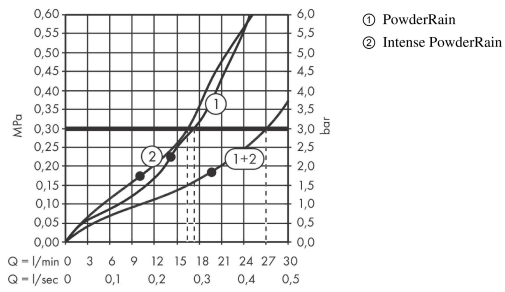

AXOR ShowerSolutions

Kopfbrause 300/300 2jet mit Deckenanschluss

Oberfläche: **Stainless Steel Optic** Artikelnummer: **35320800**

Beschreibung

Merkmale

- besteht aus: Kopfbrause, Deckenanschluss
- Brausekopfgrösse: 300 x 300 mm
- Strahlart: PowderRain, Intense PowderRain
- Durchflussmenge PowderRain (bei 3 bar): 18 l/min
- Durchflussmenge Intense PowderRain (bei 3 bar): 17 l/min
- Maximale Durchflussmenge bei 3 bar: 18 l/min
- Mindestfliessdruck: 1,7 bar
- Select Umstellung an der Armatur
- dynamische Strahldüsen fahren im Betrieb aus
- Material Strahlscheibe: Metall
- Metalldeckenanschluss
- Deckenanschlusslänge: 100 mm
- Kopfbrause zur Reinigung abnehmbar
- ServiceCard mit Sieb kann zur Reinigung ohne Werkzeug entnommen werden
- Montage: Deckenmontage
- Anschlussart: Grundkörper
- bgehängte Decke zwingend notwendig
- nicht enthalten: Grundkörper

Produktabbildung

Maßzeichnung

AXOR ShowerSolutions

Kopfbrause 300/300 2jet mit Deckenanschluss

Oberfläche: **Stainless Steel Optic** Artikelnummer: **35320800**

Durchflussdiagramm

Die Verbrauchswerte wurden praxisnah mit den dazugehörigen Armaturen (Thermostat/Mischer/Unterputzventil) gemessen.