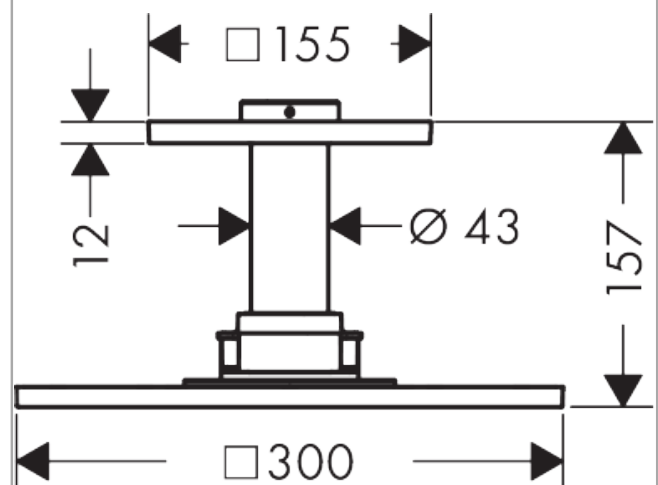

AXOR ShowerSolutions

Kopfbrause 300/300 2jet mit Deckenanschluss

Oberfläche: **Stainless Steel Optic** Artikelnummer: **35320800**

Beschreibung

Merkmale

- besteht aus: Kopfbrause, Deckenanschluss
- Brausekopfgrösse: 300 x 300 mm
- Strahlart: PowderRain, Intense PowderRain
- Durchflussmenge PowderRain (bei 3 bar): 18 l/min
- Durchflussmenge Intense PowderRain (bei 3 bar): 17 l/min
- Maximale Durchflussmenge bei 3 bar: 18 l/min
- Mindestfliessdruck: 1,7 bar
- Select Umstellung an der Armatur
- dynamische Strahldüsen fahren im Betrieb aus
- Material Strahlscheibe: Metall
- Metalldeckenanschluss
- Deckenanschlusslänge: 100 mm
- Kopfbrause zur Reinigung abnehmbar
- ServiceCard mit Sieb kann zur Reinigung ohne Werkzeug entnommen werden
- Montage: Deckenmontage
- Anschlussart: Grundkörper
- bgehängte Decke zwingend notwendig
- nicht enthalten: Grundkörper

Produktabbildung

Maßzeichnung

AXOR ShowerSolutions

Kopfbrause 300/300 2jet mit Deckenanschluss

Oberfläche: **Stainless Steel Optic** Artikelnummer: **35320800**

Durchflussdiagramm

Die Verbrauchswerte wurden praxisnah mit den dazugehörigen Armaturen (Thermostat/Mischer/Unterputzventil) gemessen.