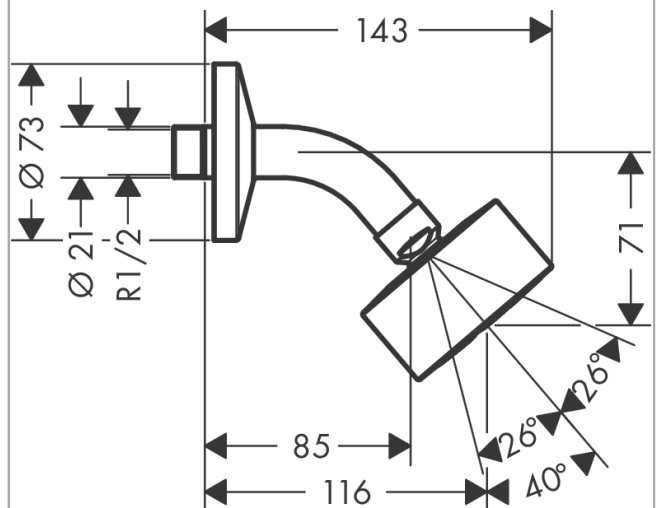

Maßzeichnung