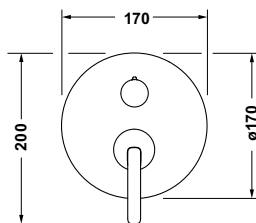

Balcoon # BA5210018010

Design by Patricia Urquiola

Einhebel-Wannenmischer Unterputz

Basis Angaben	
Langbezeichnung	Duravit Balcoon Einhebel-Wannenmischer Unterputz Chrom Hochglanz – BA5210018010

Spezifikationen	
Wasseranschluss	
Anschlussart Wasseranschluss	Grundkörper
Temperaturregelung	Keramikmischsystem
Anzahl Verbraucher	2
Min. Empfohlener Betriebsdruck	1 bar
Max. Empfohlener Betriebsdruck	5 bar
Farbe	
Farbwert	Chrom
Glanzgrad	Hochglanz

Features	
Geeignet für Durchlauferhitzer	✓
Sicherungskombination	✓

Lieferumfang	
Inkl. Sichtteile	✓
Inkl. Funktionseinheit	✓

Vermaßung	
Breite / Länge	170 mm
Tiefe / Breite	88 mm
Höhe	200 mm

Passende Produkte	
Notwendige Artikel	
	Grundkörper # GK0900000000 Brausen und Zubehör
	Grundkörper # GK0900001000 Brausen und Zubehör

Beschreibungstexte	
Ausschreibungstext	Duravit Balcoon Einhebel-Wannenmischer Unterputz Chrom Hochglanz, Designer: Patricia Urquiola, Oberflächenbehandlung: Verchromt, Form: Rund, Griffvariante: Hebelgriff, Anzahl Griffe: 2, Bedienungsart: Mechanisch, Min. Empfohlener Betriebsdruck: 1 bar, Temperaturregelung: Keramikmischsystem, Anzahl Verbraucher: 2, Geeignet für Durchlauferhitzer, Anschlussart Wasseranschluss: Grundkörper, EAN Nr.: 4067116481464, Artikelgewicht: 2,2 kg, Abmessungen (Breite / Länge x Tiefe / Breite x Höhe): 170 x 88 x 200 mm, Artikel Nr.: BA5210018010

Weitere Informationen finden Sie hier

<https://pro.duravit.de/p/BA5210018010>

Alle Zeichnungen enthalten alle notwendigen Maße (mm), die den üblichen Toleranzen unterliegen. Exakte Maße können nur am Produkt abgenommen werden.