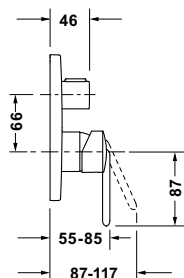

Balcoon # BA5210018010

Design by Patricia Urquiola

Einhebel-Wannenmischer Unterputz

Basis Angaben	
Langbezeichnung	Duravit Balcoon Einhebel-Wannenmischer Unterputz Chrom Hochglanz – BA5210018010

Spezifikationen	
Wasseranschluss	
Anschlussart Wasseranschluss	Grundkörper
Temperaturregelung	Keramikmischsystem
Anzahl Verbraucher	2
Min. Empfohlener Betriebsdruck	1 bar
Max. Empfohlener Betriebsdruck	5 bar
Farbe	
Farbwert	Chrom
Glanzgrad	Hochglanz

Features	
Geeignet für Durchlauferhitzer	✓
Sicherungskombination	✓

Lieferumfang	
Inkl. Sichtteile	✓
Inkl. Funktionseinheit	✓

Vermaßung	
Breite / Länge	170 mm
Tiefe / Breite	88 mm
Höhe	200 mm

Passende Produkte	
Notwendige Artikel	
	Grundkörper # GK0900000000 Brausen und Zubehör
	Grundkörper # GK0900001000 Brausen und Zubehör

Beschreibungstexte	
Ausschreibungstext	Duravit Balcoon Einhebel-Wannenmischer Unterputz Chrom Hochglanz, Designer: Patricia Urquiola, Oberflächenbehandlung: Verchromt, Form: Rund, Griffvariante: Hebelgriff, Anzahl Griffe: 2, Bedienungsart: Mechanisch, Min. Empfohlener Betriebsdruck: 1 bar, Temperaturregelung: Keramikmischsystem, Anzahl Verbraucher: 2, Geeignet für Durchlauferhitzer, Anschlussart Wasseranschluss: Grundkörper, EAN Nr.: 4067116481464, Artikelgewicht: 2,2 kg, Abmessungen (Breite / Länge x Tiefe / Breite x Höhe): 170 x 88 x 200 mm, Artikel Nr.: BA5210018010

Weitere Informationen finden Sie hier

<https://pro.duravit.de/p/BA5210018010>

Alle Zeichnungen enthalten alle notwendigen Maße (mm), die den üblichen Toleranzen unterliegen. Exakte Maße können nur am Produkt abgenommen werden.