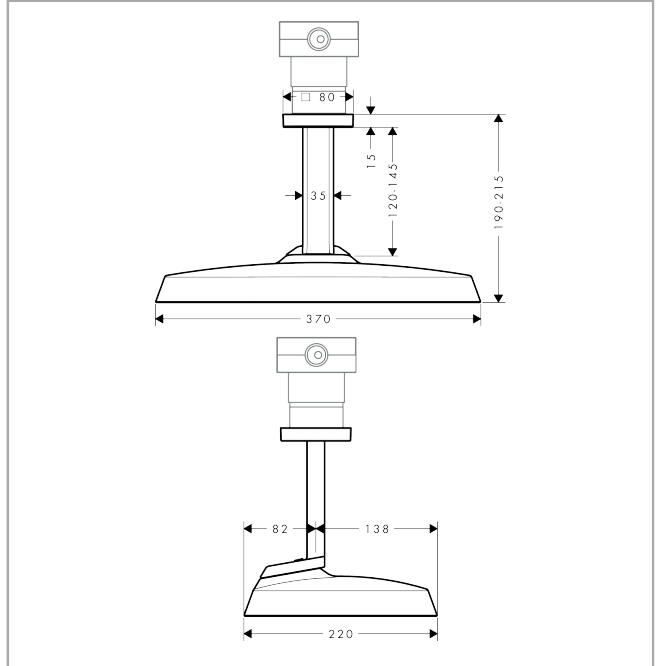

AXOR ShowerSphere
Kopfbrause 370/220 2jet mit Deckenanschluss
 Oberfläche: **Polished Black Chrome** Artikelnummer: **39757330**

Beschreibung

Merkmale

- besteht aus: Kopfbrause, Deckenanschluss
- Brausekopfgröße: 370 x 220 mm
- Strahlart: PowderRain, Rain
- FlexPower: Düsen passen sich Wasserdruck automatisch an durch öffnen und schließen
- QuickClean+: Kalkablagerung vermeiden durch die Elastizität der Düsen
- Durchflussregler: 12 l/min (mit möglichen Toleranzen ±10 %)
- Durchflussmenge PowderRain bei 3 bar: 10,4 l/min
- Durchflussmenge Rain Strahl bei 3 bar: 10,1 l/min
- Funktion ab: 5,5 l/min
- maximale Durchflussmenge bei 3 bar: 10,4 l/min
- Mindestfließdruck: 1 bar
- Material Strahlscheibe: Metall
- Kopfbrause zur Reinigung abnehmbar
- optional für 2jet Kopfbrausen mit Deckenanschluss: Änderung der Rosettengröße auf 120/120 über AXOR Signature-Anfrage
- Metalldeckenanschluss
- Deckenanschlusslänge: 145 mm
- Montage: Deckenmontage
- Montageart: Unterputz
- Anschlussart: Grundkörper
- für Durchlauferhitzer geeignet
- nicht enthalten: Grundkörper
- P-IX 10355/IIA

Technologie

AXOR ShowerSphere
Kopfbrause 370/220 2jet mit Deckenanschluss
 Oberfläche: **Polished Black Chrome** Artikelnummer: **39757330**

Produktabbildung

Maßzeichnung

Durchflussdiagramm