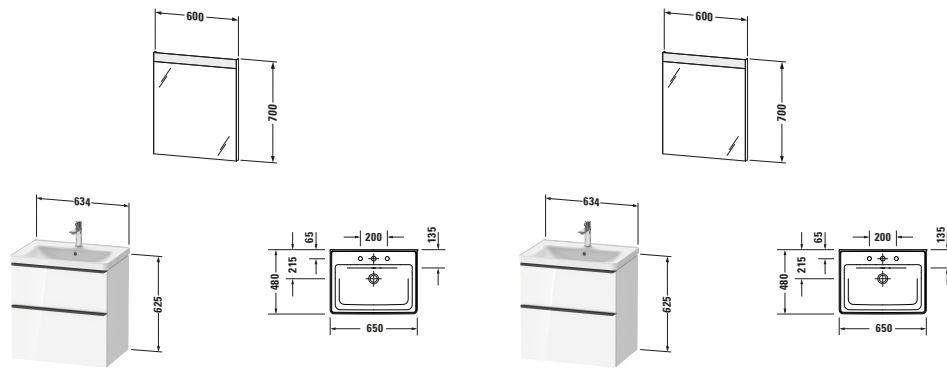

Möbelwaschtisch mit Waschtischunterbau und Spiegel

Basis Angaben	
Langbezeichnung	Duravit D-Neo Möbelwaschtisch mit Waschtischunterbau und Spiegel, Eiche Schwarz Matt, Eckig – DE011201616

Spezifikationen	
Waschtischunterbau	
Anzahl Auszüge	1
Anzahl Schubkasten	1
Türanschlag Waschtischunterbau	n/a
Montageart Waschtischunterbau	Montage unter Waschtisch Wandhängend Wandmontage
Für Anzahl Waschtische	1
Compact Waschtischunterbau	Nein
Montagegrad	Montiert
Keramik	
Anzahl Waschplätze	1
Anzahl Becken	1
Position Becken	Mitte
Anzahl Hahnlöcher pro Waschplatz	1

Spezifikationen	
Spiegel/Spiegelschrank	
Schutzart	IP44
Leuchtmittel	LED
Anzahl Leuchtmittel	1
Position Beleuchtung	Oben
Betätigung Beleuchtung	Schalter Extern
Position Betätigung Beleuchtung	Außen
Position indirekte Beleuchtung	n/a
Leistung Leuchtmittel	9 W
Min. Lichttemperatur	4000 K
Max. Lichttemperatur	4000 K
Lichtfarbe	Neutralweiß
Leuchtmittel Lebensdauer	> 30000 h
Farbe Korpus Spiegel / Spiegelschrank	Weiß
Material Korpus Spiegel / Spiegelschrank	Kunststoff
Oberfläche Korpus Spiegel / Spiegelschrank	Dekor
Leuchtmittel	
Energieeffizienzklasse	D
Front	
Farbwert Front	Eiche Schwarz
Glanzgrad Front	Matt
Material Front	Hochverdichtete Dreischicht-Holzspanplatte
Korpus	
Farbwert Korpus	Eiche Schwarz
Glanzgrad Korpus	Matt
Material Korpus	Hochverdichtete Dreischicht-Holzspanplatte
Oberfläche Korpus	Dekor

Vermaßung

Breite / Länge	650 mm
Höhe	2000 mm
Tiefe / Breite	480 mm

Set Attribute

Breite / Länge Keramik	650 mm
Höhe Keramik	160 mm
Tiefe / Breite Keramik	480 mm
Breite / Länge Waschtischunterbau	634 mm
Höhe Waschtischunterbau	625 mm
Tiefe / Breite Waschtischunterbau	452 mm
Breite / Länge Spiegel / Spiegelschrank	600 mm
Höhe Spiegel / Spiegelschrank	700 mm
Tiefe / Breite Spiegel / Spiegelschrank	35 mm