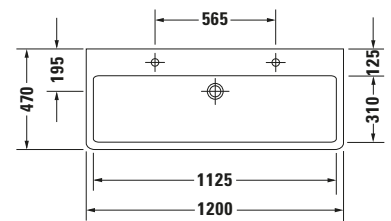

Waschtisch

Basis Angaben

Langbezeichnung	Duravit Vero Waschtisch 1200 mm Weiß Hochglanz, Hahnlochbank, Anzahl Hahnlöcher pro Waschplatz: 1, Überlauf, Geschliffen – 04541200261
-----------------	--

Spezifikationen
Farbe

Ausschreibungstext	Duravit Vero Waschtisch Weiß Hochglanz 1200 mm, Designer: Duravit, Sanitärkeramik, Wandhängend-Aufsatz, Überlauf, Position Ablauf: Mitte, Geschliffen, Anzahl Becken: 1, Beckenform: Rechteckig, Position Becken: Mitte, Position Hahnloch: LinksRechts, Weiß Hochglanz, Geeignet für Möbel, Hahnlochbank, CE-Kennzeichen-1: EN 14688, EAN Nr.: 4021534582905, Artikelgewicht: 32,8 kg, Beckenbreite: 1125 mm, Beckentiefe: 310 mm, Abmessungen (Breite / Länge x Tiefe / Breite x Höhe): 1200 x 470 x 175 mm, WonderGliss, Artikel Nr.: 04541200261
--------------------	--