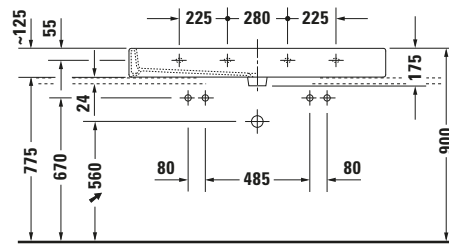

Waschtisch

Basis Angaben

Langbezeichnung	Duravit Vero Waschtisch 1200 mm Weiß Hochglanz, Hahnlochbank, Anzahl Hahnlöcher pro Waschplatz: 1, Überlauf, Geschliffen – 04541200261
-----------------	--

Spezifikationen
Farbe

Farbwert	Weiß
Innenfarbe	Weiß
Aussenfarbe	Weiß
Glanzgrad	Hochglanz
Glanzgrad Innen	Hochglanz
Glanzgrad Außen	Hochglanz

Überlauf

Überlauf	✓
----------	---

Waschplatz

Anzahl Hahnlöcher pro Waschplatz	1
----------------------------------	---

Ausschreibungstext	Duravit Vero Waschtisch Weiß Hochglanz 1200 mm, Designer: Duravit, Sanitärkeramik, Wandhängend-Aufsatz, Überlauf, Position Ablauf: Mitte, Geschliffen, Anzahl Becken: 1, Beckenform: Rechteckig, Position Becken: Mitte, Position Hahnloch: LinksRechts, Weiß Hochglanz, Geeignet für Möbel, Hahnlochbank, CE-Kennzeichen-1: EN 14688, EAN Nr.: 4021534582905, Artikelgewicht: 32,8 kg, Beckenbreite: 1125 mm, Beckentiefe: 310 mm, Abmessungen (Breite / Länge x Tiefe / Breite x Höhe): 1200 x 470 x 175 mm, WonderGliss, Artikel Nr.: 04541200261
--------------------	--