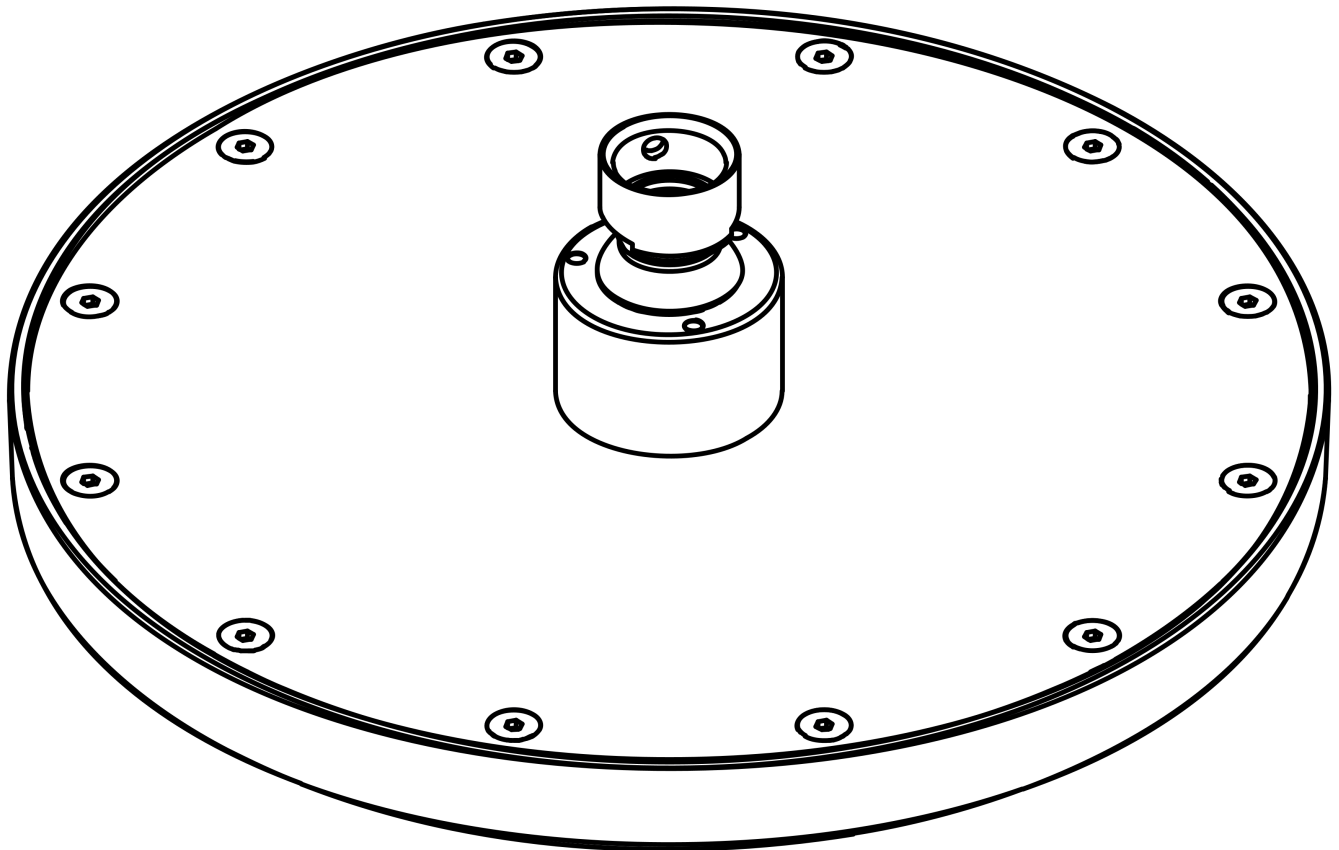

### Kopfbrause 245 1jet

Oberfläche: **Brushed Black Chrome**

Artikelnummer: **35380340**

#### Durchflussdiagramm

AXOR ShowerSolutions

Kopfbrause 245 1jet

Oberfläche: **Brushed Black Chrome**

Artikelnummer: **35380340**

Explosionszeichnung

Baujahr: >09/22

**AXOR ShowerSolutions**  
**Kopfbrause 245 1jet**  
 Oberfläche: **Brushed Black Chrome**    Artikelnummer: **35380340**