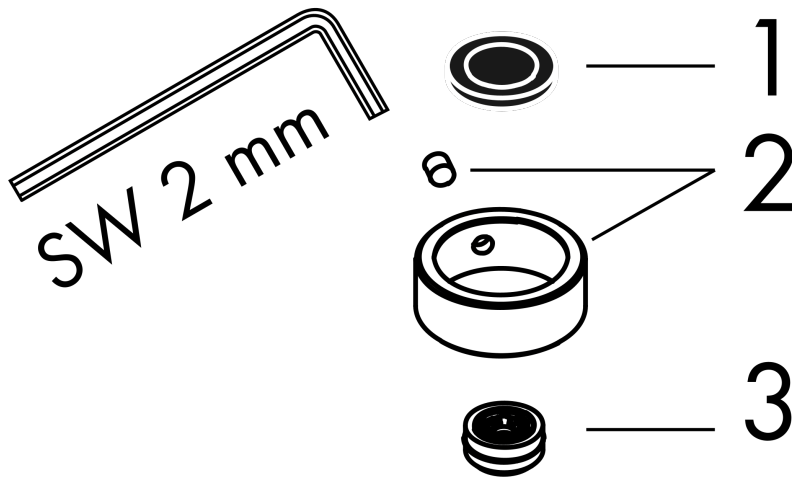

#### Maßzeichnung

#### Durchflussdiagramm

AXOR ShowerSolutions

Kopfbrause 245 1jet

Oberfläche: **Brushed Black Chrome**

Artikelnummer: **35380340**

Explosionszeichnung

Baujahr: >09/22

**AXOR ShowerSolutions**  
**Kopfbrause 245 1jet**  
 Oberfläche: **Brushed Black Chrome**    Artikelnummer: **35380340**