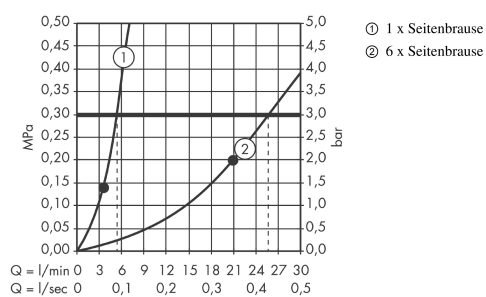

Seitenbrause 1jet rund

Oberfläche: **Brushed Bronze** Artikelnummer: **28464140**

Beschreibung

Merkmale

- Brausekopfgrösse: 65 mm
- Strahlart: Rain
- Oberfläche Strahlscheibe: grau
- Seitenbrause im Winkel verstellbar
- Maximale Durchflussmenge bei 3 bar: 5 l/min
- Durchflussmenge Rain (bei 3 bar): 5 l/min
- Mindestfließdruck: 1,5 bar
- Anschlussgewinde: G ½
- Material: Metall

Artikeldetails

TEAM-Nr. 758852.186
Preis exkl. MwSt. 203.00 CHF

Technologie

Produktabbildung

Maßzeichnung

Durchflussdiagramm

Die Verbrauchswerte wurden praxisnah mit den dazugehörigen Armaturen (Thermostat/Mischer/Unterputzventil) gemessen.