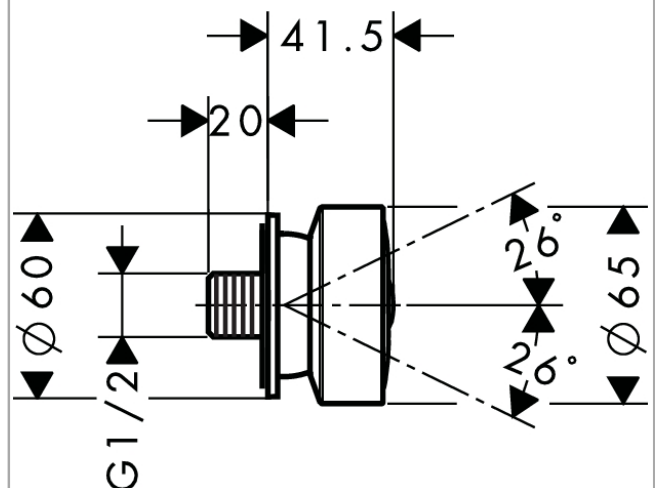

Seitenbrause 1jet rund

Oberfläche: **Brushed Bronze** Artikelnummer: **28464140**

Beschreibung

Merkmale

- Brausekopfgrösse: 65 mm
- Strahlart: Rain
- Oberfläche Strahlscheibe: grau
- Seitenbrause im Winkel verstellbar
- Maximale Durchflussmenge bei 3 bar: 5 l/min
- Durchflussmenge Rain (bei 3 bar): 5 l/min
- Mindestfließdruck: 1,5 bar
- Anschlussgewinde: G ½
- Material: Metall

Artikeldetails

TEAM-Nr. 758852.186
Preis exkl. MwSt. 203.00 CHF

Technologie

Produktabbildung

Maßzeichnung

Durchflussdiagramm

Die Verbrauchswerte wurden praxisnah mit den dazugehörigen Armaturen (Thermostat/Mischer/Unterputzventil) gemessen.