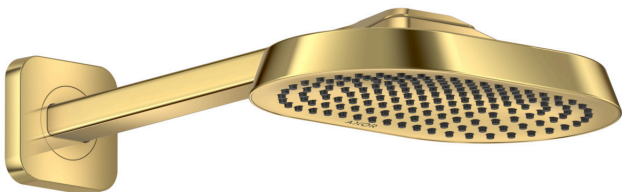

AXOR ShowerSphere
Kopfbrause 250/160 1jet EcoSmart+ mit Brausearm
 Oberfläche: **Polished Gold Optic** Artikelnummer: **39770990**

Beschreibung

Merkmale

- besteht aus: Kopfbrause, Brausearm
- Brausekopfgröße: 250 x 160 mm
- Strahlart: Rain
- FlexPower: Düsen passen sich Wasserdruck automatisch an durch öffnen und schließen
- QuickClean+: Kalkablagerung vermeiden durch die Elastizität der Düsen
- Durchflussregler: 6 l/min (mit möglichen Toleranzen -20 %)
- Durchflussmenge Rain Strahl bei 3 bar: 5,7 l/min
- Funktion ab: 4,5 l/min
- maximale Durchflussmenge bei 3 bar: 6 l/min
- Mindestfließdruck: 0,7 bar
- Ausladung: 363 mm
- Material Strahlscheibe: Metall
- Kopfbrause zur Reinigung abnehmbar
- Metallbrausearm
- Montage: Wand
- Anschlussgewinde: G 1/2
- Anschlussgröße: DN15
- für Durchlauferhitzer geeignet
- EU-Taxonomie: max. 6 l/min - wesentlicher Beitrag (SC) möglich
- P-IX 10356/IZ

Technologie

Produktabbildung

Maßzeichnung

AXOR ShowerSphere
Kopfbrause 250/160 1jet EcoSmart+ mit Brausearm
 Oberfläche: **Polished Gold Optic** Artikelnummer: **39770990**

Durchflussdiagramm

AXOR ShowerSphere
Kopfbrause 250/160 1jet EcoSmart+ mit Brausearm
 Oberfläche: **Polished Gold Optic** Artikelnummer: **39770990**

Einbaubeispiel