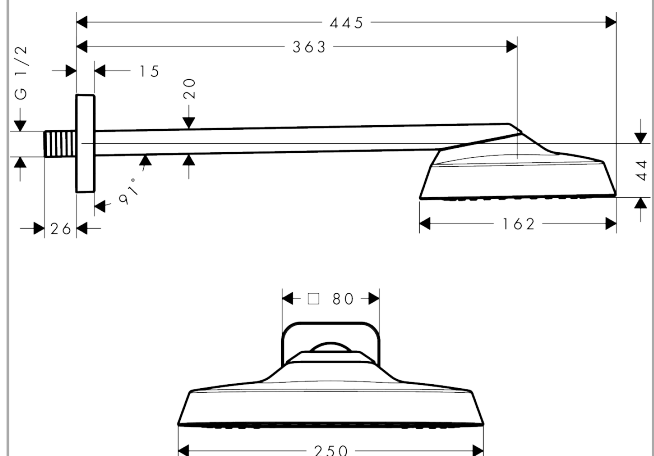

AXOR ShowerSphere
Kopfbrause 250/160 1jet EcoSmart+ mit Brausearm
 Oberfläche: **Polished Gold Optic** Artikelnummer: **39770990**

Beschreibung

Merkmale

- besteht aus: Kopfbrause, Brausearm
- Brausekopfgröße: 250 x 160 mm
- Strahlart: Rain
- FlexPower: Düsen passen sich Wasserdruck automatisch an durch öffnen und schließen
- QuickClean+: Kalkablagerung vermeiden durch die Elastizität der Düsen
- Durchflussregler: 6 l/min (mit möglichen Toleranzen -20 %)
- Durchflussmenge Rain Strahl bei 3 bar: 5,7 l/min
- Funktion ab: 4,5 l/min
- maximale Durchflussmenge bei 3 bar: 6 l/min
- Mindestfließdruck: 0,7 bar
- Ausladung: 363 mm
- Material Strahlscheibe: Metall
- Kopfbrause zur Reinigung abnehmbar
- Metallbrausearm
- Montage: Wand
- Anschlussgewinde: G 1/2
- Anschlussgröße: DN15
- für Durchlauferhitzer geeignet
- EU-Taxonomie: max. 6 l/min - wesentlicher Beitrag (SC) möglich
- P-IX 10356/IZ

Technologie

Produktabbildung

Maßzeichnung

AXOR ShowerSphere
Kopfbrause 250/160 1jet EcoSmart+ mit Brausearm
 Oberfläche: **Polished Gold Optic** Artikelnummer: **39770990**

Durchflussdiagramm

AXOR ShowerSphere
Kopfbrause 250/160 1jet EcoSmart+ mit Brausearm
 Oberfläche: **Polished Gold Optic** Artikelnummer: **39770990**