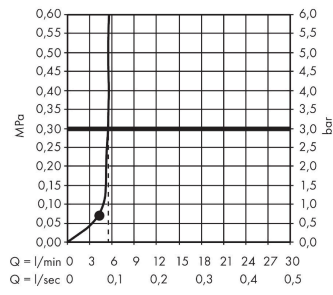

AXOR ShowerSphere
Kopfbrause 250/160 1jet EcoSmart+ mit Brausearm
 Oberfläche: **Polished Gold Optic** Artikelnummer: **39770990**

Beschreibung

Merkmale

- besteht aus: Kopfbrause, Brausearm
- Brausekopfgröße: 250 x 160 mm
- Strahlart: Rain
- FlexPower: Düsen passen sich Wasserdruck automatisch an durch öffnen und schließen
- QuickClean+: Kalkablagerung vermeiden durch die Elastizität der Düsen
- Durchflussregler: 6 l/min (mit möglichen Toleranzen -20 %)
- Durchflussmenge Rain Strahl bei 3 bar: 5,7 l/min
- Funktion ab: 4,5 l/min
- maximale Durchflussmenge bei 3 bar: 6 l/min
- Mindestfließdruck: 0,7 bar
- Ausladung: 363 mm
- Material Strahlscheibe: Metall
- Kopfbrause zur Reinigung abnehmbar
- Metallbrausearm
- Montage: Wand
- Anschlussgewinde: G 1/2
- Anschlussgröße: DN15
- für Durchlauferhitzer geeignet
- EU-Taxonomie: max. 6 l/min - wesentlicher Beitrag (SC) möglich
- P-IX 10356/IZ

Technologie

Produktabbildung

Maßzeichnung

AXOR ShowerSphere
Kopfbrause 250/160 1jet EcoSmart+ mit Brausearm
 Oberfläche: **Polished Gold Optic** Artikelnummer: **39770990**

Durchflussdiagramm

AXOR ShowerSphere
Kopfbrause 250/160 1jet EcoSmart+ mit Brausearm
 Oberfläche: **Polished Gold Optic** Artikelnummer: **39770990**