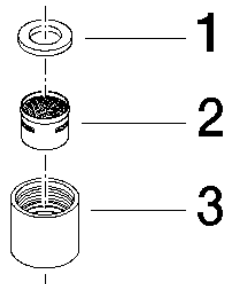

## Luftsprudler M18x1-IG - Messing (23kt Gold)

ERSATZTEILE

90 23 01 014 20

## Luftsprudler M18x1-IG - Messing (23kt Gold)

---

ERSATZTEILE

90 23 01 014 20

90 23 01 014 20

Ersatzteile für die  
anderen  
Oberflächenvarianten  
finden Sie hier:  
Chrom

### Ersatzteilstückliste

Nr.	Artikelnummer	Benennung	Verbaumenge	Lieferzeit
3	09 23 01 014-09	Luftsprudlerhülse Ø 21 x 19 mm - Messing (23kt Gold)	1,00	-
Ersatzteil nicht mehr bestellbar, bitte bestellen Sie den Nachfolgeartikel				
1	90 14 05 020 00 90	Dichtung 16,7 x 10,0 x 2,0 mm -	1,00	2
2	90 29 03 009 00 90	Luftsprudlereinsatz -	1,00	2