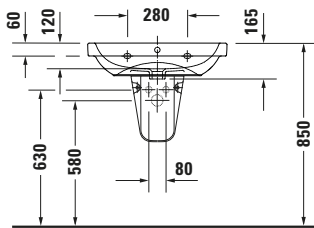

Waschtisch

Basis Angaben

Langbezeichnung	Duravit D-Code Waschtisch 650 mm Weiß Hochglanz, Hahnlochbank, Anzahl Hahnlöcher pro Waschplatz: 1, Über- lauf – 2398650000
-----------------	---

Passende Produkte

Passende Artikel	
	Push-open Ventil # 005052 Universal
	Halbsäule # 085718 D-Code

Weitere Informationen finden Sie hier

<https://pro.duravit.de/p/2398650000>
Spezifikationen

Farbe	
Farbwert	Weiß
Innenfarbe	Weiß
Aussenfarbe	Weiß
Glanzgrad	Hochglanz
Glanzgrad Innen	Hochglanz
Glanzgrad Außen	Hochglanz
Überlauf	
Überlauf	✓
Waschplatz	
Anzahl Hahnlöcher pro Waschplatz	1
Material	
Material	Keramik

Features

Waschplatz	
Hahnlochbank	✓
Waschtisch	
Von unten glasiert	✓

Logistik

Artikelgewicht	17 kg
----------------	-------

Beschreibungstexte

Ausschreibungstext	Duravit D-Code Waschtisch Weiß Hochglanz 650 mm, Designer: sieger de- sign, Sanitärkeramik, Wandhängend, Über- lauf, Position Ablauf: Mitte, Von unten gla- siert, Anzahl Becken: 1, Beckenform: D- shaped, Position Be- cken: Mitte, Position Hahnloch: Mitte, Weiß Hochglanz, Geeignet für Halbsäule, Geeig- net für Standsäule, Hahnlochbank, CE- Kennzeichen-1: EN 14688, EAN Nr.: 4067116336597, Arti- kelgewicht: 17 kg, Be- ckenbreite: 575 mm, Beckentiefe: 120 mm, Abmessungen (Brei- te / Länge x Tiefe / Breite x Höhe): 650 x 460 x 165 mm, Artikel Nr.: 2398650000
--------------------	--