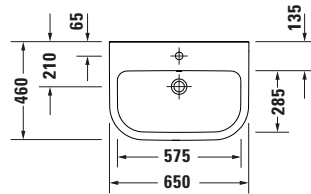

Waschtisch

Basis Angaben

Langbezeichnung	Duravit D-Code Waschtisch 650 mm Weiß Hochglanz, Hahnlochbank, Anzahl Hahnlöcher pro Waschplatz: 1, Über- lauf – 2398650000
-----------------	---

Passende Produkte

Passende Artikel	
	Push-open Ventil # 005052 Universal
	Halbsäule # 085718 D-Code

Weitere Informationen finden Sie hier

<https://pro.duravit.de/p/2398650000>
Spezifikationen

Farbe	
Farbwert	Weiß
Innenfarbe	Weiß
Aussenfarbe	Weiß
Glanzgrad	Hochglanz
Glanzgrad Innen	Hochglanz
Glanzgrad Außen	Hochglanz
Überlauf	
Überlauf	✓
Waschplatz	
Anzahl Hahnlöcher pro Waschplatz	1
Material	
Material	Keramik

Features

Waschplatz	
Hahnlochbank	✓
Waschtisch	
Von unten glasiert	✓

Logistik

Artikelgewicht	17 kg
----------------	-------

Beschreibungstexte

Ausschreibungstext	Duravit D-Code Waschtisch Weiß Hochglanz 650 mm, Designer: sieger de- sign, Sanitärkeramik, Wandhängend, Über- lauf, Position Ablauf: Mitte, Von unten gla- siert, Anzahl Becken: 1, Beckenform: D- shaped, Position Be- cken: Mitte, Position Hahnloch: Mitte, Weiß Hochglanz, Geeignet für Halbsäule, Geeig- net für Standsäule, Hahnlochbank, CE- Kennzeichen-1: EN 14688, EAN Nr.: 4067116336597, Arti- kelgewicht: 17 kg, Be- ckenbreite: 575 mm, Beckentiefe: 120 mm, Abmessungen (Brei- te / Länge x Tiefe / Breite x Höhe): 650 x 460 x 165 mm, Artikel Nr.: 2398650000
--------------------	--