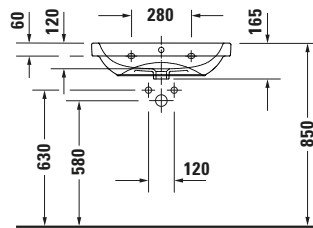

Waschtisch

Basis Angaben

Langbezeichnung	Duravit D-Code Waschtisch 650 mm Weiß Hochglanz, Hahnlochbank, Anzahl Hahnlöcher pro Waschplatz: 1, Über- lauf – 2398650000
-----------------	---

Passende Produkte

Passende Artikel	
	Push-open Ventil # 005052 Universal
	Halbsäule # 085718 D-Code

Weitere Informationen finden Sie hier

<https://pro.duravit.de/p/2398650000>
Spezifikationen

Farbe	
Farbwert	Weiß
Innenfarbe	Weiß
Aussenfarbe	Weiß
Glanzgrad	Hochglanz
Glanzgrad Innen	Hochglanz
Glanzgrad Außen	Hochglanz
Überlauf	
Überlauf	✓
Waschplatz	
Anzahl Hahnlöcher pro Waschplatz	1
Material	
Material	Keramik

Features

Waschplatz	
Hahnlochbank	✓
Waschtisch	
Von unten glasiert	✓

Logistik

Artikelgewicht	17 kg
----------------	-------

Beschreibungstexte

Ausschreibungstext	Duravit D-Code Waschtisch Weiß Hochglanz 650 mm, Designer: sieger de- sign, Sanitärkeramik, Wandhängend, Über- lauf, Position Ablauf: Mitte, Von unten gla- siert, Anzahl Becken: 1, Beckenform: D- shaped, Position Be- cken: Mitte, Position Hahnloch: Mitte, Weiß Hochglanz, Geeignet für Halbsäule, Geeig- net für Standsäule, Hahnlochbank, CE- Kennzeichen-1: EN 14688, EAN Nr.: 4067116336597, Arti- kelgewicht: 17 kg, Be- ckenbreite: 575 mm, Beckentiefe: 120 mm, Abmessungen (Brei- te / Länge x Tiefe / Breite x Höhe): 650 x 460 x 165 mm, Artikel Nr.: 2398650000
--------------------	--