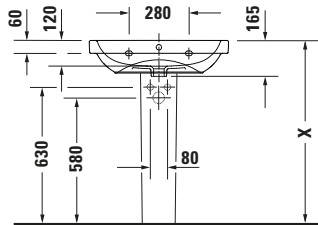

Waschtisch

Basis Angaben

Langbezeichnung	Duravit D-Code Waschtisch 650 mm Weiß Hochglanz, Hahnlochbank, Anzahl Hahnlöcher pro Waschplatz: 1, Über- lauf – 2398650000
-----------------	---

Passende Produkte

Passende Artikel	
	Push-open Ventil # 005052 Universal
	Halbsäule # 085718 D-Code

Weitere Informationen finden Sie hier

<https://pro.duravit.de/p/2398650000>
Spezifikationen

Farbe	
Farbwert	Weiß
Innenfarbe	Weiß
Aussenfarbe	Weiß
Glanzgrad	Hochglanz
Glanzgrad Innen	Hochglanz
Glanzgrad Außen	Hochglanz
Überlauf	
Überlauf	✓
Waschplatz	
Anzahl Hahnlöcher pro Waschplatz	1
Material	
Material	Keramik

Features

Waschplatz	
Hahnlochbank	✓
Waschtisch	
Von unten glasiert	✓

Logistik

Artikelgewicht	17 kg
----------------	-------

Beschreibungstexte

Ausschreibungstext	Duravit D-Code Waschtisch Weiß Hochglanz 650 mm, Designer: sieger de- sign, Sanitärkeramik, Wandhängend, Über- lauf, Position Ablauf: Mitte, Von unten gla- siert, Anzahl Becken: 1, Beckenform: D- shaped, Position Be- cken: Mitte, Position Hahnloch: Mitte, Weiß Hochglanz, Geeignet für Halbsäule, Geeig- net für Standsäule, Hahnlochbank, CE- Kennzeichen-1: EN 14688, EAN Nr.: 4067116336597, Arti- kelgewicht: 17 kg, Be- ckenbreite: 575 mm, Beckentiefe: 120 mm, Abmessungen (Brei- te / Länge x Tiefe / Breite x Höhe): 650 x 460 x 165 mm, Artikel Nr.: 2398650000
--------------------	--