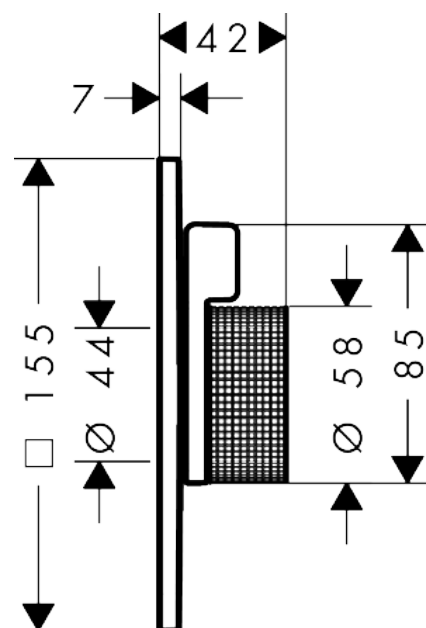

#### Merkmale

- 1 Verbraucher
- Mengensteuerung für 1 Verbraucher
- maximale Durchflussmenge bei 3 bar: 29,5 l/min
- maximale Durchflussmenge bei 1 bar: 15 l/min
- Keramikmischsystem für Temperaturregulation, 1/2" keramisches Absperrventil
- Temperaturbegrenzung einstellbar
- mit Schalldämpfer
- Geräuschgruppe: I
- Durchflussklasse: B
- flache Rosette für mehr Platz in der Dusche
- kann als Wannen- oder Brausemischer verwendet werden
- einfache Installation durch vormontierten Funktionsblock
- Griffe immer auf der gleichen Höhe unabhängig der Einbautiefe des Grundkörpers
- Rosette nachträglich um +/- 3° ausrichtbar
- Material Rosette: Metall
- Material Griffe: Metall
- min. Betriebsdruck: 1 bar
- max. Betriebsdruck: 10 bar
- Anschlussart: Grundkörper iBox universal 2 (# 01400180)
- P-IX 38566/IB

### Produktabbildung

### Maßzeichnung

**AXOR Citterio C**

**Mischer Unterputz für 1 Verbraucher - Cubic cut**

Oberfläche: **Polished Gold Optic** Artikelnummer: **49651990**

**Durchflussdiagramm**