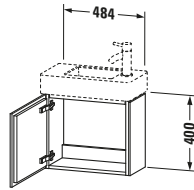

L-Cube # LC6246L8080

Design by Christian Werner

Waschtischunterbau wandhängend

Basis Angaben	
Langbezeichnung	Duravit L-Cube Waschtischunterbau wandhängend, Graphit Supermatt, Rechteckig, Anzahl Türen: 1 - LC6246L8080

Spezifikationen	
Tür	
Anzahl Türen	1
Türanschlag	Links
Für Anzahl Waschtische	1
Montagegrad	Montiert
Waschplatz	
Position Becken	Mitte
Montage	
Montageart	Montage unter Waschtisch / Wandhängend / Wandmontage
Farbe	
Farbwert	Graphit
Glanzgrad	Supermatt
Front	
Farbwert Front	Graphit
Glanzgrad Front	Supermatt
Korpus	
Glanzgrad Korpus	Supermatt
Material Korpus	Hochverdichtete Dreischicht-Holzspanplatte
Oberfläche Korpus	Dekor
Griff	
Ausführung Griff	Grifflos

Features	
Automatiktürscharnier mit Dämpfung	✓

Lieferumfang	
Montage	
Inkl. Befestigungsmaterial	✓
Technische Dokumentation	
Inkl. Montageanleitung	digital und gedruckt

Logistik	
Artikelgewicht	11,1 kg
Verkaufsverpackung	
Art Verkaufsverpackung	Karton
Menge / Verkaufsverpackung	1 Stk.
Ab Werk verpackt	✓
Breite Verkaufsverpackung inkl. Artikel	555 mm
Höhe Verkaufsverpackung inkl. Artikel	450 mm
Tiefe Verkaufsverpackung inkl. Artikel	525 mm
Gewicht Verkaufsverpackung inkl. Artikel	14,5 kg
Anzahl Packstücke	1

Vermaßung	
Breite / Länge	480 mm
Höhe	400 mm
Tiefe / Breite	240 mm
Min. Wandabstand	50 mm

Passende Produkte	
Passende Artikel	
	Raumsparsiphon # 005076 Universal
	Handwaschbecken # 072450 Vero Air
Notwendige Artikel	
	Handwaschbecken # 072450 Vero Air

Weitere Informationen finden Sie hier

<https://pro.duravit.de/p/LC6246L8080>

Alle Zeichnungen enthalten alle notwendigen Maße (mm), die den üblichen Toleranzen unterliegen. Exakte Maße können nur am Produkt abgenommen werden.