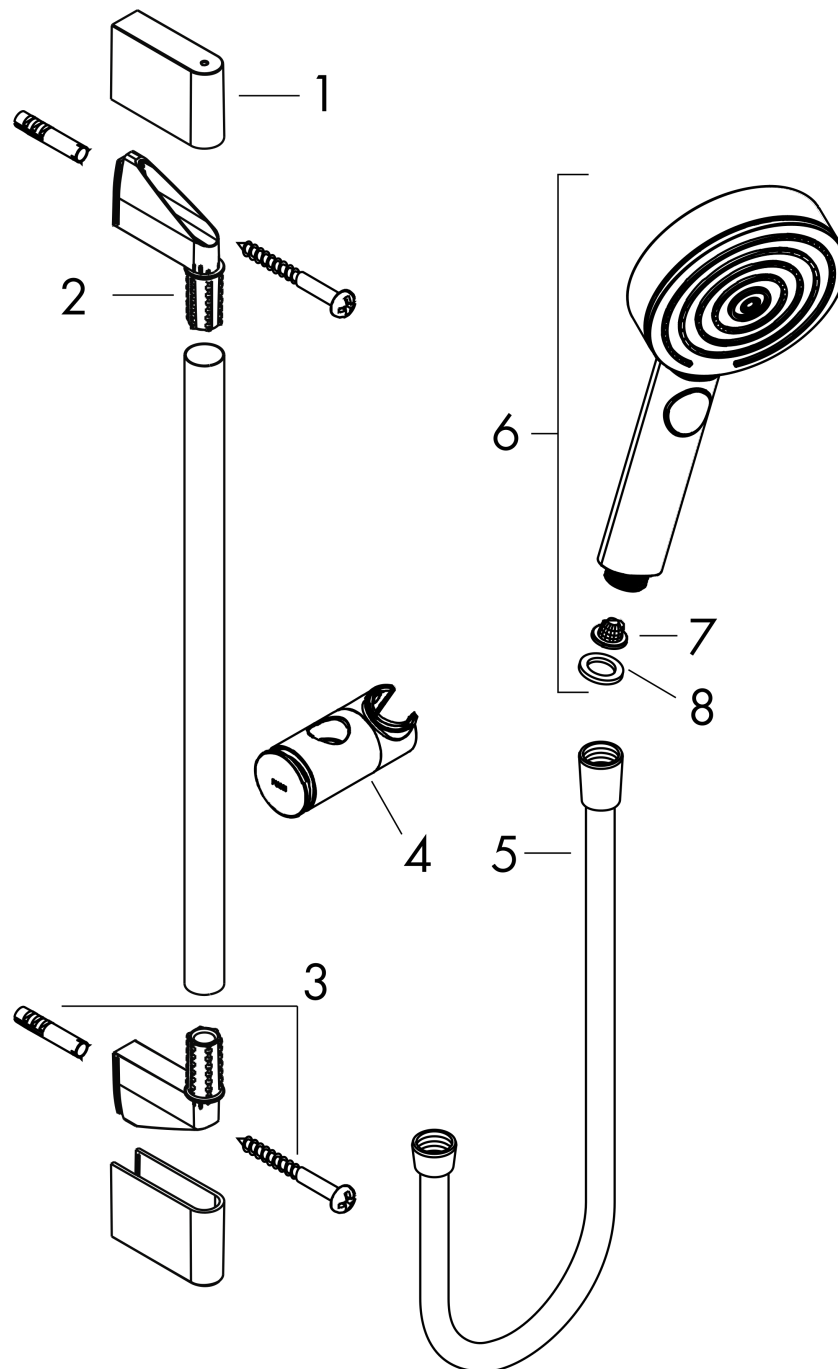

Pulsify Select S

Brauseset 105 3jet Relaxation EcoSmart mit Brausestange 65 cm

Oberfläche: **Matt Black** Artikelnummer: **24161670**

Beschreibung

Merkmale

- besteht aus: Handbrause, Handbrausehalterung, Brausestange, Brausenschlauch
- Brausekopfgröße: 105 mm
- Strahlart: PowderRain, IntenseRain, Massagestrahl
- komfortable Strahlartenumstellung durch Select-Taste
- Maximale Durchflussmenge bei 3 bar: 6,9 l/min
- Mindestfließdruck: 1,6 bar
- höhenverstellbare Handbrausehalterung mit Push Schieber
- Handbrausehalterung aus Kunststoff/Metall
- Handbrausehalterung drehbar an der Stange für Links- oder Rechtsbetrieb
- Wandbefestigung: Schraubbefestigung
- Wandstützen aus Kunststoff
- Profil Brausestange: rund
- Gesamtlänge Brausestange: 669 mm
- Brausestangendurchmesser: 22 mm
- Bohrabstand: 625 mm
- Brauseschlauch mit beidseitig konischer Mutter
- brauseseitiger Drehwirbel gegen lästiges Verdrehen des Brauseschlauches
- Geräuschgruppe: I
- Durchflussklasse: Z
- P-IX 38780/IZ

Pulsify Select S

Brauseset 105 3jet Relaxation EcoSmart mit Brausestange 65 cm

Oberfläche: **Matt Black** Artikelnummer: **24161670**

Durchflussdiagramm

Die Verbrauchswerte wurden praxisnah mit den dazugehörigen Armaturen (Thermostat/Mischer/Unterputzventil) gemessen.

Pulsify Select S

Brauseset 105 3jet Relaxation EcoSmart mit Brausestange 65 cm

Oberfläche: **Matt Black** Artikelnummer: **24161670**

Explosionszeichnung

Baujahr: >06/21

Pulsify Select S

Brauset 105 3jet Relaxation EcoSmart mit Brausestange 65 cm

Oberfläche: **Matt Black** Artikelnummer: **24161670**

Ersatzteilliste

Baujahr: >06/21

Pos.	Beschreibung	Artikelnummer	Preis	VE
1	Abdeckung	95217670	17.60 CHF	1
2	Wandstütze	95218000	8.65 CHF	1
3	Befestigungsteile	96179000	11.90 CHF	1
4	Schieber kompl.	93517670	88.00 CHF	1
5	Brauseschlauch Isiflex'B 1,60 m	28276670	-	1
6	Handbrause	24111670	-	1
7	Sieb	92672000	5.40 CHF	1
8	Dichtung	98058000	3.25 CHF	1
a	Fliesenausgleichsscheibe 7 mm	97450000	-	1