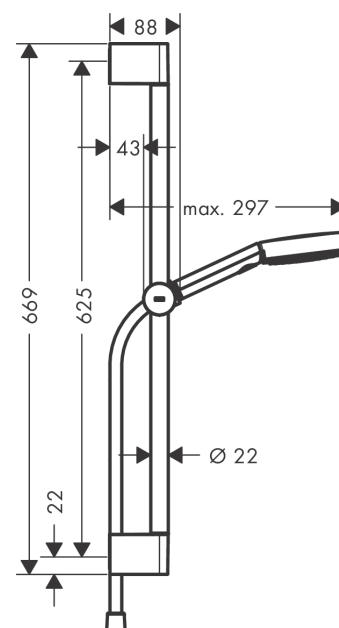

Pulsify Select S

Brauseset 105 3jet Relaxation EcoSmart mit Brausestange 65 cm

Oberfläche: **Matt Black** Artikelnummer: **24161670**

Beschreibung

Merkmale

- besteht aus: Handbrause, Handbrausehalterung, Brausestange, Brausenschlauch
- Brausekopfgröße: 105 mm
- Strahlart: PowderRain, IntenseRain, Massagestrahl
- komfortable Strahlartenumstellung durch Select-Taste
- Maximale Durchflussmenge bei 3 bar: 6,9 l/min
- Mindestfließdruck: 1,6 bar
- höhenverstellbare Handbrausehalterung mit Push Schieber
- Handbrausehalterung aus Kunststoff/Metall
- Handbrausehalterung drehbar an der Stange für Links- oder Rechtsbetrieb
- Wandbefestigung: Schraubbefestigung
- Wandstützen aus Kunststoff
- Profil Brausestange: rund
- Gesamtlänge Brausestange: 669 mm
- Brausestangendurchmesser: 22 mm
- Bohrabstand: 625 mm
- Brauseschlauch mit beidseitig konischer Mutter
- brauseseitiger Drehwirbel gegen lästiges Verdrehen des Brauseschlauches
- Geräuschgruppe: I
- Durchflussklasse: Z
- P-IX 38780/IZ

Pulsify Select S

Brauseset 105 3jet Relaxation EcoSmart mit Brausestange 65 cm

Oberfläche: **Matt Black** Artikelnummer: **24161670**

Durchflussdiagramm

Die Verbrauchswerte wurden praxisnah mit den dazugehörigen Armaturen (Thermostat/Mischer/Unterputzventil) gemessen.

Pulsify Select S

Brauseset 105 3jet Relaxation EcoSmart mit Brausestange 65 cm

Oberfläche: **Matt Black** Artikelnummer: **24161670**

Explosionszeichnung

Baujahr: >06/21

Pulsify Select S

Brauset 105 3jet Relaxation EcoSmart mit Brausestange 65 cm

Oberfläche: **Matt Black** Artikelnummer: **24161670**

Ersatzteilliste

Baujahr: >06/21

Pos.	Beschreibung	Artikelnummer	Preis	VE
1	Abdeckung	95217670	17.60 CHF	1
2	Wandstütze	95218000	8.65 CHF	1
3	Befestigungsteile	96179000	11.90 CHF	1
4	Schieber kompl.	93517670	88.00 CHF	1
5	Brauseschlauch Isiflex'B 1,60 m	28276670	-	1
6	Handbrause	24111670	-	1
7	Sieb	92672000	5.40 CHF	1
8	Dichtung	98058000	3.25 CHF	1
a	Fliesenausgleichsscheibe 7 mm	97450000	-	1