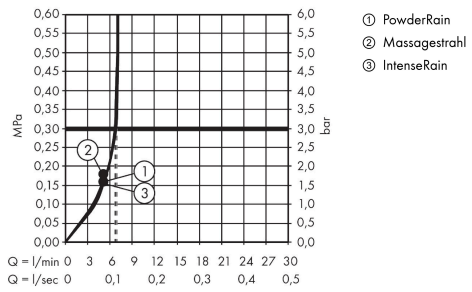

Pulsify Select S

Brauseset 105 3jet Relaxation EcoSmart mit Brausestange 65 cm

Oberfläche: **Matt Black** Artikelnummer: **24161670**

Beschreibung

Merkmale

- besteht aus: Handbrause, Handbrausehalterung, Brausestange, Brausenschlauch
- Brausekopfgröße: 105 mm
- Strahlart: PowderRain, IntenseRain, Massagestrahl
- komfortable Strahlartenumstellung durch Select-Taste
- Maximale Durchflussmenge bei 3 bar: 6,9 l/min
- Mindestfließdruck: 1,6 bar
- höhenverstellbare Handbrausehalterung mit Push Schieber
- Handbrausehalterung aus Kunststoff/Metall
- Handbrausehalterung drehbar an der Stange für Links- oder Rechtsbetrieb
- Wandbefestigung: Schraubbefestigung
- Wandstützen aus Kunststoff
- Profil Brausestange: rund
- Gesamtlänge Brausestange: 669 mm
- Brausestangendurchmesser: 22 mm
- Bohrabstand: 625 mm
- Brauseschlauch mit beidseitig konischer Mutter
- brauseseitiger Drehwirbel gegen lästiges Verdrehen des Brauseschlauches
- Geräuschgruppe: I
- Durchflussklasse: Z
- P-IX 38780/IZ

Artikeldetails

Preis exkl. MwSt.

161.00 CHF

Technologie

Designpreise

reddot winner 2021

Produktabbildung

Maßzeichnung

Pulsify Select S

Brauseset 105 3jet Relaxation EcoSmart mit Brausestange 65 cm

Oberfläche: **Matt Black** Artikelnummer: **24161670**

Durchflussdiagramm

Die Verbrauchswerte wurden praxisnah mit den dazugehörigen Armaturen (Thermostat/Mischer/Unterputzventil) gemessen.