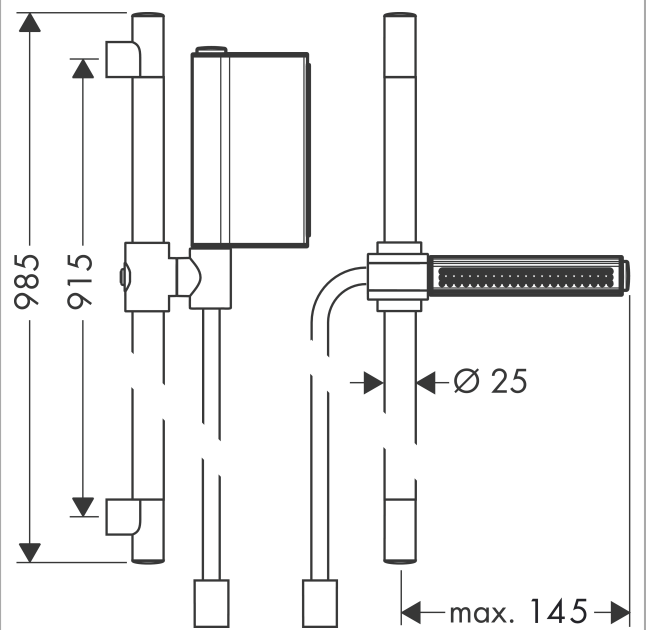

AXOR One

Brausenset 0,90 m mit Handbrause 2jet

Oberfläche: **Brushed Brass** Artikelnummer: **45722950**

Beschreibung

Merkmale

- besteht aus: Handbrause, Brausestange, Brausenschlauch, Handbrausehalterung
- Brausekopfgrösse: 124 x 24 mm
- Strahlart: Rain, RainFlow
- komfortable Strahlartenumstellung durch Select-Taste
- AXOR Starck Wandstange 0,9m
- Maximale Durchflussmenge bei 3 bar: 12 l/min
- Mindestfliessdruck: 2,5 bar
- Wandbefestigung: Schraubbefestigung
- Wandstützen aus Kunststoff
- Profil Brausestange: rund
- Brausestangendurchmesser: 25 mm
- Bohrabstand: 915 mm
- Brauseschlauch mit beidseitig zylindrischer Mutter
- Drehwirbel auf Brause- und Festseite

Artikeldetails

TEAM-Nr. 758332.237
Preis exkl. MwSt. 485.00 CHF

Technologie

Produktabbildung

Maßzeichnung

AXOR One

Brausenset 0,90 m mit Handbrause 2jet

Oberfläche: **Brushed Brass** Artikelnummer: **45722950**

Durchflussdiagramm

AXOR One
Brausenset 0,90 m mit Handbrause 2jet
 Oberfläche: **Brushed Brass** Artikelnummer: **45722950**

Einbaubeispiel