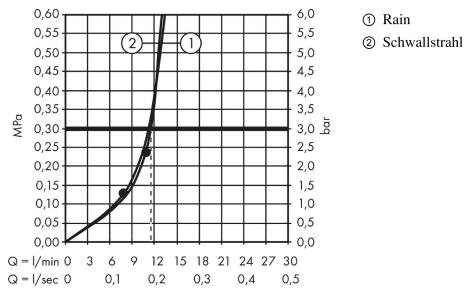

AXOR One

Brausenset 0,90 m mit Handbrause 2jet

Oberfläche: **Brushed Brass** Artikelnummer: **45722950**

Durchflussdiagramm