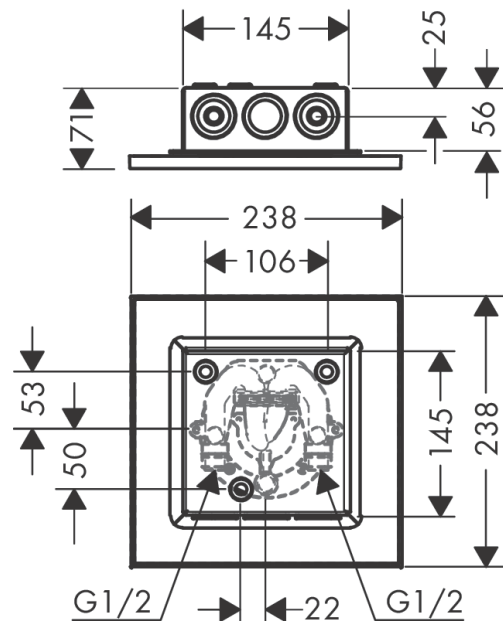

##### Merkmale

- Brausekopfgrösse: 250 x 250 mm
- Strahlart: PowderRain, Intense PowderRain
- Durchflussmenge PowderRain (bei 3 bar): 17 l/min
- Durchflussmenge Intense PowderRain (bei 3 bar): 15 l/min
- Maximale Durchflussmenge bei 3 bar: 17 l/min
- Mindestfliessdruck: 1,5 bar
- Select Umstellung an der Armatur
- dynamische Strahldüsen fahren im Betrieb aus
- Material Strahlscheibe: Metall
- Kopfbrause zur Reinigung abnehmbar
- Montage: Decke - UP Installation
- Anschlussart: Grundkörper

#### Maßzeichnung

**AXOR ShowerSolutions**  
**Kopfbrause 250/250 2jet Decke - Aufputz**  
 Oberfläche: **Brushed Black Chrome** Artikelnummer: **35313340**

**Durchflussdiagramm**

Die Verbrauchswerte wurden praxisnah mit den dazugehörigen Armaturen (Thermostat/Mischer/Unterputzventil) gemessen.