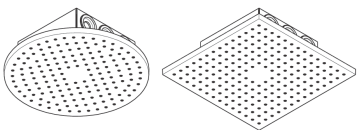

AXOR ShowerSolutions

Kopfbrause 250/250 2jet Decke - Aufputz

Oberfläche: **Brushed Black Chrome** Artikelnummer: **35313340**

Einbaubeispiel

AXOR 250 2jet
35298000
AXOR 300 2jet
35305000

AXOR 250/250 2jet
35313000
AXOR 300/300 2jet
35321000