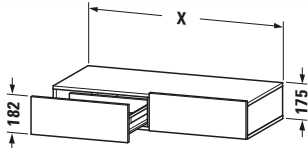

**Schubkastenablage**

Basis Angaben	
Langbezeichnung	Duravit DuraStyle Schubkastenablage, Graphit , Rechteckig, Anzahl Schubkästen: 2 – DS827004943
Artikel Nr.	DS827004943

Spezifikationen	
Anzahl Schubkästen	2
Montagegrad	Montiert
<b>Montage</b>	
Montageart	Wandhängend / Wandmontage
<b>Farbe</b>	
Farbwert	Graphit
<b>Front</b>	
Farbwert Front	Graphit
Glanzgrad Front	Matt
Material Front	Hochverdichtete Dreischicht-Holzspanplatte
<b>Korpus</b>	
Farbwert Korpus	Basalt
Glanzgrad Korpus	Matt
Material Korpus	Hochverdichtete Dreischicht-Holzspanplatte
Oberfläche Korpus	Dekor
<b>Griff</b>	
Ausführung Griff	Grifflos

Features	
Selbsteinzug mit Dämpfung	✓

Lieferumfang	
Inkl. Konsolenplatte	✓
<b>Montage</b>	
Inkl. Befestigungsmaterial	✓
<b>Technische Dokumentation</b>	
Inkl. Montageanleitung	digital und gedruckt

Logistik	
Artikelgewicht	23,5 kg
<b>Verkaufsverpackung</b>	
Art Verkaufsverpackung	Karton
Menge / Verkaufsverpackung	1 Stk.
Ab Werk verpackt	✓
Breite Verkaufsverpackung inkl. Artikel	1050 mm
Höhe Verkaufsverpackung inkl. Artikel	490 mm
Tiefe Verkaufsverpackung inkl. Artikel	235 mm
Gewicht Verkaufsverpackung inkl. Artikel	28 kg
Anzahl Packstücke	1

Passende Produkte	
<b>Passende Artikel</b>	
	Sitzkissen # DS9938 DuraStyle

Vermaßung	
Breite / Länge	1000 mm
Höhe	182 mm
Tiefe / Breite	440 mm

Weitere Informationen finden Sie hier

<https://pro.duravit.de/p/DS827004943>