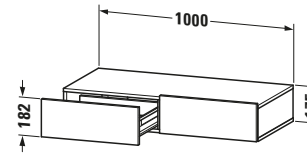

**Schubkastenablage**

Basis Angaben	
Langbezeichnung	Duravit DuraStyle Schubkastenablage, Graphit , Rechteckig, Anzahl Schubkästen: 2 – DS827004943
Artikel Nr.	DS827004943

Spezifikationen	
Anzahl Schubkästen	2
Montagegrad	Montiert
<b>Montage</b>	
Montageart	Wandhängend / Wandmontage
<b>Farbe</b>	
Farbwert	Graphit
<b>Front</b>	
Farbwert Front	Graphit
Glanzgrad Front	Matt
Material Front	Hochverdichtete Dreischicht-Holzspanplatte
<b>Korpus</b>	
Farbwert Korpus	Basalt
Glanzgrad Korpus	Matt
Material Korpus	Hochverdichtete Dreischicht-Holzspanplatte
Oberfläche Korpus	Dekor
<b>Griff</b>	
Ausführung Griff	Grifflos

Features	
Selbsteinzug mit Dämpfung	✓

Lieferumfang	
Inkl. Konsolenplatte	✓
<b>Montage</b>	
Inkl. Befestigungsmaterial	✓
<b>Technische Dokumentation</b>	
Inkl. Montageanleitung	digital und gedruckt

Logistik	
Artikelgewicht	23,5 kg
<b>Verkaufsverpackung</b>	
Art Verkaufsverpackung	Karton
Menge / Verkaufsverpackung	1 Stk.
Ab Werk verpackt	✓
Breite Verkaufsverpackung inkl. Artikel	1050 mm
Höhe Verkaufsverpackung inkl. Artikel	490 mm
Tiefe Verkaufsverpackung inkl. Artikel	235 mm
Gewicht Verkaufsverpackung inkl. Artikel	28 kg
Anzahl Packstücke	1

Passende Produkte	
<b>Passende Artikel</b>	
	Sitzkissen # DS9938 DuraStyle

Vermaßung	
Breite / Länge	1000 mm
Höhe	182 mm
Tiefe / Breite	440 mm

Weitere Informationen finden Sie hier

<https://pro.duravit.de/p/DS827004943>