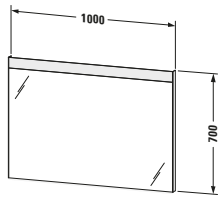

Möbelwaschtisch mit Waschtischunterbau und Spiegel

Basis Angaben	
Langbezeichnung	Duravit D-Neo Möbelwaschtisch mit Waschtischunterbau und Spiegel, Eiche Schwarz Matt, Eckig – DE011401616

Spezifikationen	
Waschtischunterbau	
Anzahl Auszüge	1
Anzahl Schubkasten	1
Türanschlag Waschtischunterbau	n/a
Montageart Waschtischunterbau	Montage unter Waschtisch Wandhängend Wandmontage
Für Anzahl Waschtische	1
Compact Waschtischunterbau	Nein
Montagegrad	Montiert
Keramik	
Anzahl Waschplätze	1
Anzahl Becken	1
Position Becken	Mitte
Anzahl Hahnlöcher pro Waschplatz	1

Spezifikationen	
Spiegel/Spiegelschrank	
Schutzart	IP44
Leuchtmittel	LED
Anzahl Leuchtmittel	1
Position Beleuchtung	Oben
Betätigung Beleuchtung	Schalter Extern
Position Betätigung Beleuchtung	Außen
Position indirekte Beleuchtung	n/a
Leistung Leuchtmittel	16 W
Min. Lichttemperatur	4000 K
Max. Lichttemperatur	4000 K
Lichtfarbe	Neutralweiß
Leuchtmittel Lebensdauer	> 30000 h
Farbe Korpus Spiegel / Spiegelschrank	Weiß
Material Korpus Spiegel / Spiegelschrank	Kunststoff
Oberfläche Korpus Spiegel / Spiegelschrank	Dekor
Leuchtmittel	
Energieeffizienzklasse	D

Logistik	
Artikelgewicht	66,5 kg
Verkaufsverpackung	
Breite Verkaufsverpackung inkl. Artikel	850 mm
Höhe Verkaufsverpackung inkl. Artikel	800 mm
Tiefe Verkaufsverpackung inkl. Artikel	1200 mm
Gewicht Verkaufsverpackung inkl. Artikel	77 kg

Vermaßung	
Breite / Länge	1000 mm
Höhe	2000 mm
Tiefe / Breite	480 mm
Set Attribute	
Breite / Länge Keramik	1005 mm
Höhe Keramik	160 mm
Tiefe / Breite Keramik	480 mm
Breite / Länge Waschtischunterbau	984 mm
Höhe Waschtischunterbau	625 mm
Tiefe / Breite Waschtischunterbau	452 mm
Breite / Länge Spiegel / Spiegelschrank	1000 mm
Höhe Spiegel / Spiegelschrank	700 mm
Tiefe / Breite Spiegel / Spiegelschrank	35 mm