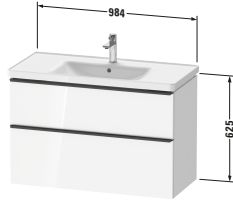

Möbelwaschtisch mit Waschtischunterbau und Spiegel

Basis Angaben	
Langbezeichnung	Duravit D-Neo Möbelwaschtisch mit Waschtischunterbau und Spiegel, Eiche Schwarz Matt, Eckig – DE011401616

Spezifikationen	
Waschtischunterbau	
Anzahl Auszüge	1
Anzahl Schubkasten	1
Türanschlag Waschtischunterbau	n/a
Montageart Waschtischunterbau	Montage unter Waschtisch Wandhängend Wandmontage
Für Anzahl Waschtische	1
Compact Waschtischunterbau	Nein
Montagegrad	Montiert
Keramik	
Anzahl Waschplätze	1
Anzahl Becken	1
Position Becken	Mitte
Anzahl Hahnlöcher pro Waschplatz	1

Spezifikationen	
Spiegel/Spiegelschrank	
Schutzart	IP44
Leuchtmittel	LED
Anzahl Leuchtmittel	1
Position Beleuchtung	Oben
Betätigung Beleuchtung	Schalter Extern
Position Betätigung Beleuchtung	Außen
Position indirekte Beleuchtung	n/a
Leistung Leuchtmittel	16 W
Min. Lichttemperatur	4000 K
Max. Lichttemperatur	4000 K
Lichtfarbe	Neutralweiß
Leuchtmittel Lebensdauer	> 30000 h
Farbe Korpus Spiegel / Spiegelschrank	Weiß
Material Korpus Spiegel / Spiegelschrank	Kunststoff
Oberfläche Korpus Spiegel / Spiegelschrank	Dekor
Leuchtmittel	
Energieeffizienzklasse	D

Vermaßung	
Breite / Länge	1000 mm
Höhe	2000 mm
Tiefe / Breite	480 mm
Set Attribute	
Breite / Länge Keramik	1005 mm
Höhe Keramik	160 mm
Tiefe / Breite Keramik	480 mm
Breite / Länge Waschtischunterbau	984 mm
Höhe Waschtischunterbau	625 mm
Tiefe / Breite Waschtischunterbau	452 mm
Breite / Länge Spiegel / Spiegelschrank	1000 mm
Höhe Spiegel / Spiegelschrank	700 mm
Tiefe / Breite Spiegel / Spiegelschrank	35 mm