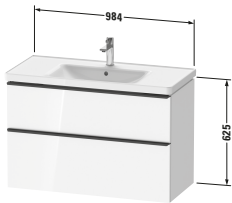

Möbelwaschtisch mit Waschtischunterbau und Spiegel

Basis Angaben	
Langbezeichnung	Duravit D-Neo Möbelwaschtisch mit Waschtischunterbau und Spiegel, Eiche Schwarz Matt, Eckig – DE011401616

Spezifikationen	
Waschtischunterbau	
Anzahl Auszüge	1
Anzahl Schubkasten	1
Türanschlag Waschtischunterbau	n/a
Montageart Waschtischunterbau	Montage unter Waschtisch Wandhängend Wandmontage
Für Anzahl Waschtische	1
Compact Waschtischunterbau	Nein
Montagegrad	Montiert
Keramik	
Anzahl Waschplätze	1
Anzahl Becken	1
Position Becken	Mitte
Anzahl Hahnlöcher pro Waschplatz	1

Spezifikationen	
Spiegel/Spiegelschrank	
Schutzart	IP44
Leuchtmittel	LED
Anzahl Leuchtmittel	1
Position Beleuchtung	Oben
Betätigung Beleuchtung	Schalter Extern
Position Betätigung Beleuchtung	Außen
Position indirekte Beleuchtung	n/a
Leistung Leuchtmittel	16 W
Min. Lichttemperatur	4000 K
Max. Lichttemperatur	4000 K
Lichtfarbe	Neutralweiß
Leuchtmittel Lebensdauer	> 30000 h
Farbe Korpus Spiegel / Spiegelschrank	Weiß
Material Korpus Spiegel / Spiegelschrank	Kunststoff
Oberfläche Korpus Spiegel / Spiegelschrank	Dekor
Leuchtmittel	
Energieeffizienzklasse	D

Vermaßung	
Breite / Länge	1000 mm
Höhe	2000 mm
Tiefe / Breite	480 mm
Set Attribute	
Breite / Länge Keramik	1005 mm
Höhe Keramik	160 mm
Tiefe / Breite Keramik	480 mm
Breite / Länge Waschtischunterbau	984 mm
Höhe Waschtischunterbau	625 mm
Tiefe / Breite Waschtischunterbau	452 mm
Breite / Länge Spiegel / Spiegelschrank	1000 mm
Höhe Spiegel / Spiegelschrank	700 mm
Tiefe / Breite Spiegel / Spiegelschrank	35 mm