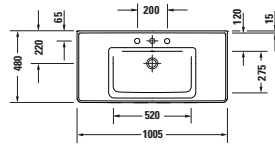

Möbelwaschtisch mit Waschtischunterbau und Spiegel

Basis Angaben	
Langbezeichnung	Duravit D-Neo Möbelwaschtisch mit Waschtischunterbau und Spiegel, Eiche Schwarz Matt, Eckig – DE011401616

Spezifikationen	
Waschtischunterbau	
Anzahl Auszüge	1
Anzahl Schubkasten	1
Türanschlag Waschtischunterbau	n/a
Montageart Waschtischunterbau	Montage unter Waschtisch Wandhängend Wandmontage
Für Anzahl Waschtische	1
Compact Waschtischunterbau	Nein
Montagegrad	Montiert
Keramik	
Anzahl Waschplätze	1
Anzahl Becken	1
Position Becken	Mitte
Anzahl Hahnlöcher pro Waschplatz	1

Spezifikationen	
Spiegel/Spiegelschrank	
Schutzart	IP44
Leuchtmittel	LED
Anzahl Leuchtmittel	1
Position Beleuchtung	Oben
Betätigung Beleuchtung	Schalter Extern
Position Betätigung Beleuchtung	Außen
Position indirekte Beleuchtung	n/a
Leistung Leuchtmittel	16 W
Min. Lichttemperatur	4000 K
Max. Lichttemperatur	4000 K
Lichtfarbe	Neutralweiß
Leuchtmittel Lebensdauer	> 30000 h
Farbe Korpus Spiegel / Spiegelschrank	Weiß
Material Korpus Spiegel / Spiegelschrank	Kunststoff
Oberfläche Korpus Spiegel / Spiegelschrank	Dekor
Leuchtmittel	
Energieeffizienzklasse	D

Vermaßung	
Breite / Länge	1000 mm
Höhe	2000 mm
Tiefe / Breite	480 mm
Set Attribute	
Breite / Länge Keramik	1005 mm
Höhe Keramik	160 mm
Tiefe / Breite Keramik	480 mm
Breite / Länge Waschtischunterbau	984 mm
Höhe Waschtischunterbau	625 mm
Tiefe / Breite Waschtischunterbau	452 mm
Breite / Länge Spiegel / Spiegelschrank	1000 mm
Höhe Spiegel / Spiegelschrank	700 mm
Tiefe / Breite Spiegel / Spiegelschrank	35 mm