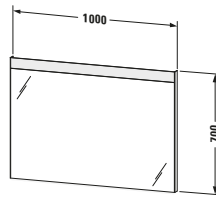

Möbelwaschtisch mit Waschtischunterbau und Spiegel

Basis Angaben	
Langbezeichnung	Duravit D-Neo Möbelwaschtisch mit Waschtischunterbau und Spiegel, Eiche Schwarz Matt, Eckig – DE011401616

Spezifikationen	
Waschtischunterbau	
Anzahl Auszüge	1
Anzahl Schubkasten	1
Türanschlag Waschtischunterbau	n/a
Montageart Waschtischunterbau	Montage unter Waschtisch Wandhängend Wandmontage
Für Anzahl Waschtische	1
Compact Waschtischunterbau	Nein
Montagegrad	Montiert
Keramik	
Anzahl Waschplätze	1
Anzahl Becken	1
Position Becken	Mitte
Anzahl Hahnlöcher pro Waschplatz	1

Spezifikationen	
Spiegel/Spiegelschrank	
Schutzart	IP44
Leuchtmittel	LED
Anzahl Leuchtmittel	1
Position Beleuchtung	Oben
Betätigung Beleuchtung	Schalter Extern
Position Betätigung Beleuchtung	Außen
Position indirekte Beleuchtung	n/a
Leistung Leuchtmittel	16 W
Min. Lichttemperatur	4000 K
Max. Lichttemperatur	4000 K
Lichtfarbe	Neutralweiß
Leuchtmittel Lebensdauer	> 30000 h
Farbe Korpus Spiegel / Spiegelschrank	Weiß
Material Korpus Spiegel / Spiegelschrank	Kunststoff
Oberfläche Korpus Spiegel / Spiegelschrank	Dekor
Leuchtmittel	
Energieeffizienzklasse	D

Logistik	
Artikelgewicht	66,5 kg
Verkaufsverpackung	
Breite Verkaufsverpackung inkl. Artikel	850 mm
Höhe Verkaufsverpackung inkl. Artikel	800 mm
Tiefe Verkaufsverpackung inkl. Artikel	1200 mm
Gewicht Verkaufsverpackung inkl. Artikel	77 kg

Vermaßung	
Breite / Länge	1000 mm
Höhe	2000 mm
Tiefe / Breite	480 mm
Set Attribute	
Breite / Länge Keramik	1005 mm
Höhe Keramik	160 mm
Tiefe / Breite Keramik	480 mm
Breite / Länge Waschtischunterbau	984 mm
Höhe Waschtischunterbau	625 mm
Tiefe / Breite Waschtischunterbau	452 mm
Breite / Länge Spiegel / Spiegelschrank	1000 mm
Höhe Spiegel / Spiegelschrank	700 mm
Tiefe / Breite Spiegel / Spiegelschrank	35 mm