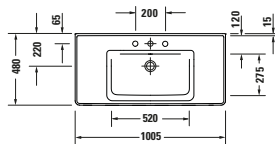

Möbelwaschtisch mit Waschtischunterbau und Spiegel

Basis Angaben	
Langbezeichnung	Duravit D-Neo Möbelwaschtisch mit Waschtischunterbau und Spiegel, Eiche Schwarz Matt, Eckig – DE011401616

Spezifikationen	
Waschtischunterbau	
Anzahl Auszüge	1
Anzahl Schubkasten	1
Türanschlag Waschtischunterbau	n/a
Montageart Waschtischunterbau	Montage unter Waschtisch Wandhängend Wandmontage
Für Anzahl Waschtische	1
Compact Waschtischunterbau	Nein
Montagegrad	Montiert
Keramik	
Anzahl Waschplätze	1
Anzahl Becken	1
Position Becken	Mitte
Anzahl Hahnlöcher pro Waschplatz	1

Spezifikationen	
Spiegel/Spiegelschrank	
Schutzart	IP44
Leuchtmittel	LED
Anzahl Leuchtmittel	1
Position Beleuchtung	Oben
Betätigung Beleuchtung	Schalter Extern
Position Betätigung Beleuchtung	Außen
Position indirekte Beleuchtung	n/a
Leistung Leuchtmittel	16 W
Min. Lichttemperatur	4000 K
Max. Lichttemperatur	4000 K
Lichtfarbe	Neutralweiß
Leuchtmittel Lebensdauer	> 30000 h
Farbe Korpus Spiegel / Spiegelschrank	Weiß
Material Korpus Spiegel / Spiegelschrank	Kunststoff
Oberfläche Korpus Spiegel / Spiegelschrank	Dekor
Leuchtmittel	
Energieeffizienzklasse	D

Vermaßung	
Breite / Länge	1000 mm
Höhe	2000 mm
Tiefe / Breite	480 mm
Set Attribute	
Breite / Länge Keramik	1005 mm
Höhe Keramik	160 mm
Tiefe / Breite Keramik	480 mm
Breite / Länge Waschtischunterbau	984 mm
Höhe Waschtischunterbau	625 mm
Tiefe / Breite Waschtischunterbau	452 mm
Breite / Länge Spiegel / Spiegelschrank	1000 mm
Höhe Spiegel / Spiegelschrank	700 mm
Tiefe / Breite Spiegel / Spiegelschrank	35 mm