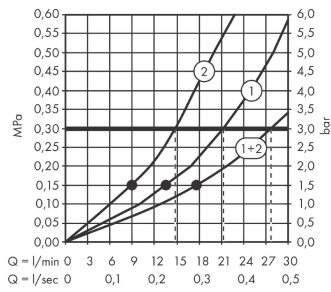

AXOR ShowerSolutions

Kopfbrause 250 2jet Decke - Aufputz

Oberfläche: **Brushed Gold Optic** Artikelnummer: **35298250**

Beschreibung

Merkmale

- Brausekopfgrösse: 250 mm
- Strahlart: PowderRain, Intense PowderRain
- Durchflussmenge PowderRain (bei 3 bar): 21 l/min
- Durchflussmenge Intense PowderRain (bei 3 bar): 15 l/min
- Maximale Durchflussmenge bei 3 bar: 21 l/min
- Mindestfliessdruck: 1,5 bar
- Select Umstellung an der Armatur
- dynamische Strahldüsen fahren im Betrieb aus
- Material Strahlscheibe: Metall
- Kopfbrause zur Reinigung abnehmbar
- ServiceCard mit Sieb kann zur Reinigung ohne Werkzeug entnommen werden
- Montage: Decke - UP Installation
- Anschlussgewinde: G ½

Produktabbildung

Maßzeichnung

AXOR ShowerSolutions
Kopfbrause 250 2jet Decke - Aufputz
 Oberfläche: **Brushed Gold Optic** Artikelnummer: **35298250**

Durchflussdiagramm

Die Verbrauchswerte wurden praxisnah mit den dazugehörigen Armaturen (Thermostat/Mischer/Unterputzventil) gemessen.