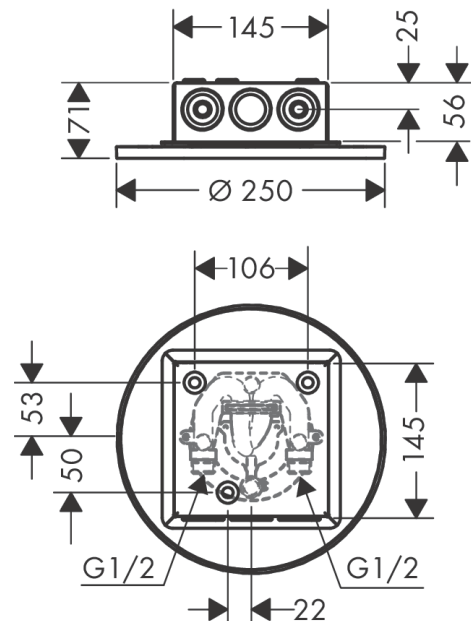

AXOR ShowerSolutions

Kopfbrause 250 2jet Decke - Aufputz

Oberfläche: **Brushed Gold Optic** Artikelnummer: **35298250**

Beschreibung

Merkmale

- Brausekopfgrösse: 250 mm
- Strahlart: PowderRain, Intense PowderRain
- Durchflussmenge PowderRain (bei 3 bar): 21 l/min
- Durchflussmenge Intense PowderRain (bei 3 bar): 15 l/min
- Maximale Durchflussmenge bei 3 bar: 21 l/min
- Mindestfliessdruck: 1,5 bar
- Select Umstellung an der Armatur
- dynamische Strahldüsen fahren im Betrieb aus
- Material Strahlscheibe: Metall
- Kopfbrause zur Reinigung abnehmbar
- ServiceCard mit Sieb kann zur Reinigung ohne Werkzeug entnommen werden
- Montage: Decke - UP Installation
- Anschlussgewinde: G ½

Produktabbildung

Maßzeichnung

AXOR ShowerSolutions
Kopfbrause 250 2jet Decke - Aufputz
 Oberfläche: **Brushed Gold Optic** Artikelnummer: **35298250**

Durchflussdiagramm

Die Verbrauchswerte wurden praxisnah mit den dazugehörigen Armaturen (Thermostat/Mischer/Unterputzventil) gemessen.