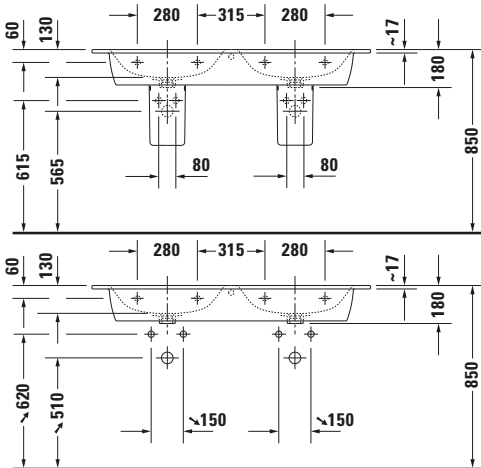

Doppelwaschtisch

Basis Angaben

Langbezeichnung	Duravit ME by Starck Doppelwaschtisch 1300 mm Weiß Hochglanz, Hahnlochbank, Anzahl Hahnlöcher pro Waschplatz: 1, Überlauf – 233613AA00
-----------------	----------------------------------------------------------------------------------------------------------------------------------------

Features

Waschplatz	
Hahnlochbank	✓
Waschtisch	
Von unten glasiert	✓

Beschreibungstexte

Ausschreibungstext	Duravit ME by Starck Doppelwaschtisch Weiß Hochglanz 1300 mm, Designer: Philippe Starck, Sanitärkeramik, Wandhängend, Überlauf, Von unten glasiert, Ablagefläche: Hahnlochbank, Anzahl Becken: 2, Beckenform: Rechteckig, Position Becken: Links-Rechts, Position Hahnloch: Mitte, Weiß Hochglanz, Geeignet für Möbel, Geeignet für Halbsäule, Geeignet für Standsäule, Hahnlochbank, CE-Kennzeichen-1: EN 14688, EAN Nr.: 4067116507584, Artikelgewicht: 37 kg, Beckenbreite: 525 mm, Beckentiefe: 290 mm, Abmessungen (Breite / Länge x Tiefe / Breite x Höhe): 1300 x 490 x 180 mm, Artikel Nr.: 233613AA00
--------------------	----------------------------------------------------------------------------------------------------------------------------------------------------------------------------------------------------------------------------------------------------------------------------------------------------------------------------------------------------------------------------------------------------------------------------------------------------------------------------------------------------------------------------------------------------------------------------------------------------------------

Spezifikationen

Farbe	
Farbwert	Weiß
Innenfarbe	Weiß
Aussenfarbe	Weiß
Glanzgrad	Hochglanz
Glanzgrad Innen	Hochglanz
Glanzgrad Außen	Hochglanz
Überlauf	
Überlauf	✓
Waschplatz	
Anzahl Hahnlöcher pro Waschplatz	1
Material	
Material	Keramik