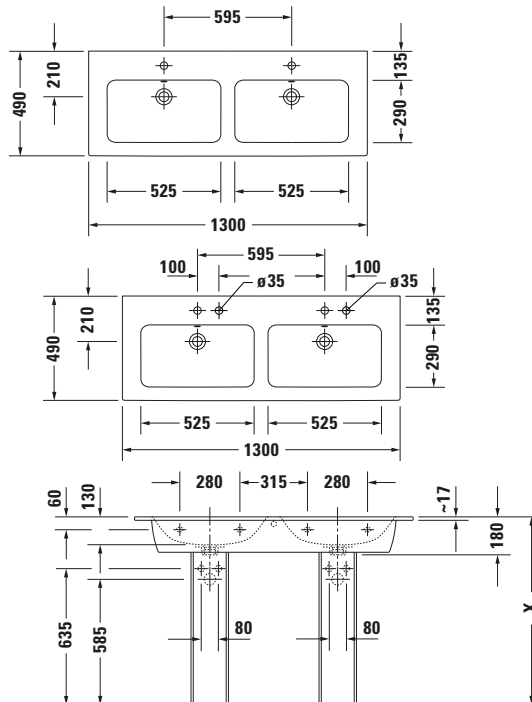

Doppelwaschtisch

Basis Angaben

Langbezeichnung	Duravit ME by Starck Doppelwaschtisch 1300 mm Weiß Hochglanz, Hahnlochbank, Anzahl Hahnlöcher pro Waschplatz: 1, Überlauf – 233613AA00
-----------------	----------------------------------------------------------------------------------------------------------------------------------------

Features

Waschplatz	
Hahnlochbank	✓
Waschtisch	
Von unten glasiert	✓

Beschreibungstexte

Ausschreibungstext	Duravit ME by Starck Doppelwaschtisch Weiß Hochglanz 1300 mm, Designer: Philippe Starck, Sanitärkeramik, Wandhängend, Überlauf, Von unten glasiert, Ablagefläche: Hahnlochbank, Anzahl Becken: 2, Beckenform: Rechteckig, Position Becken: Links-Rechts, Position Hahnloch: Mitte, Weiß Hochglanz, Geeignet für Möbel, Geeignet für Halbsäule, Geeignet für Standsäule, Hahnlochbank, CE-Kennzeichen-1: EN 14688, EAN Nr.: 4067116507584, Artikelgewicht: 37 kg, Beckenbreite: 525 mm, Beckentiefe: 290 mm, Abmessungen (Breite / Länge x Tiefe / Breite x Höhe): 1300 x 490 x 180 mm, Artikel Nr.: 233613AA00
--------------------	----------------------------------------------------------------------------------------------------------------------------------------------------------------------------------------------------------------------------------------------------------------------------------------------------------------------------------------------------------------------------------------------------------------------------------------------------------------------------------------------------------------------------------------------------------------------------------------------------------------

Spezifikationen

Farbe	
Farbwert	Weiß
Innenfarbe	Weiß
Aussenfarbe	Weiß
Glanzgrad	Hochglanz
Glanzgrad Innen	Hochglanz
Glanzgrad Außen	Hochglanz
Überlauf	
Überlauf	✓
Waschplatz	
Anzahl Hahnlöcher pro Waschplatz	1
Material	
Material	Keramik