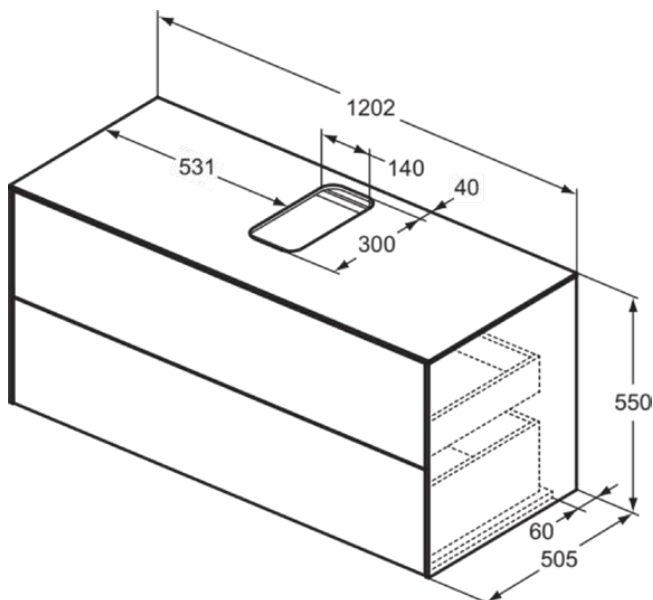

CONCA

T3943Y6

CONCA | Waschtisch-Unterschrank 1202x505x550 mm in eiche hell furnier, 2 Schubladen | Grifflos, Vollauszug, Push-to-open, SoftClosing, Vormontiert, Nachhaltig gewonnenes Holz, Echtholz furnier

Bild & Zeichnung

Allgemeine Informationen

Produktkategorie:	Möbel
Produktart:	Waschtisch-Unterschrank
Marke:	Ideal Standard
Kollektion:	CONCA
Designer:	Palomba Serafini Associati
Colour:	Y6 - Eiche Hell Furnier
Oberflächenbeschaffenheit:	Matt
Höhe (mm):	550
Breite (mm):	1202
Ausladung (mm):	505
Befestigungsart:	Befestigungsset
Nettogewicht (kg):	56.40
EAN Code:	8014140460961