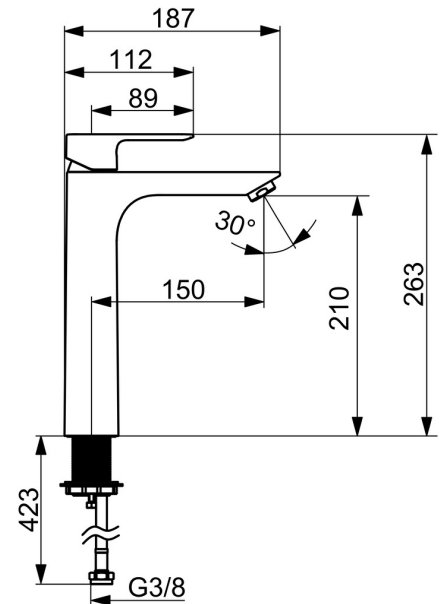

EAN: 4057304019043

static.hansa.com/55472203

HANSA BASIC Waschtischarmaturen stehen für ein modernes, universelles Design, das in jedes Badezimmer passt. Die Serie überzeugt durch zuverlässige Qualität bei sehr gutem Preis-Leistungs-Verhältnis. Der Einhandhebelmischer mit Warm- und Kaltwasserkennzeichnung ermöglicht eine einfache Bedienung von Wassertemperatur und -menge. Über das Schnellmontagesystem lässt sich der Einhebelmischer schnell und einfach montieren. Mit der HANSA BASIC-Serie entscheiden Sie sich für ein zeitloses Design im täglichen Gebrauch.

- Waschtisch
- Einhebelmischer
- Standmontage
- Chrom
- Feststehender Auslauf
- PCA® konstante Durchflussleistung unabhängig vom Fließdruck
- Hebel mit W+K-Kennzeichnung, Einhandbedienhebel/Griff
- Temperaturbegrenzer
- ø 3.5 classic Steuerpatrone mit keramischen Dichtscheiben zur Wassermengen- und Temperatureinstellung
- Anschluss über flexible Druckschläuche
- Ohne Ablaufgarnitur, Ohne Zugstangenbohrung

Technische Daten

Durchflusseigenschaften

Durchfluss bei 3 bar (mit Durchflussregler) **4.8 l/min**

Technische Eigenschaften

DN-Größe (Nennmaß) **DN15**
 Warmwasserversorgung **max. +70°C**
 Arbeitsdruck **0.5-10 bar**
 Anschlussgröße **G3/8**
 Ausladung **150 mm**
 Sicherungseinrichtung (EN1717) **AA**
 Werkstoff **Messing**

Vorschriften

EN Standard **EN 817**
 Geräuschklasse **I (ISO 3822)**

Zulassungen und Deklarationen

DVGW **DW-6506DO0165**
 ABP **PA-IX 10072/IO**
 Konformitätserklärung **DoC**

Ersatzteile

SP55472203

| | Name | Art.-Nr. |
|----|------------------------------|----------|
| 01 | Hebel | 1017126V |
| 02 | Abdeckkappe | 1017127V |
| 03 | Kartusche, 3.5 Classic | 59913075 |
| 04 | Luftsprudler, M24x1, 6 l/min | 59913727 |
| 05 | Befestigungssatz | 59913371 |