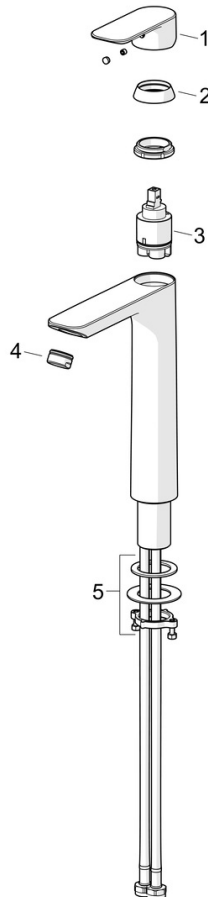

EAN: 4057304019043

static.hansa.com/55472203

HANSA BASIC Waschtischarmaturen stehen für ein modernes, universelles Design, das in jedes Badezimmer passt. Die Serie überzeugt durch zuverlässige Qualität bei sehr gutem Preis-Leistungs-Verhältnis. Der Einhandhebelmischer mit Warm- und Kaltwasserkennzeichnung ermöglicht eine einfache Bedienung von Wassertemperatur und -menge. Über das Schnellmontagesystem lässt sich der Einhebelmischer schnell und einfach montieren. Mit der HANSA BASIC-Serie entscheiden Sie sich für ein zeitloses Design im täglichen Gebrauch.

- Waschtisch
- Einhebelmischer
- Standmontage
- Chrom
- Feststehender Auslauf
- PCA® konstante Durchflussleistung unabhängig vom Fließdruck
- Hebel mit W+K-Kennzeichnung, Einhandbedienhebel/Griff
- Temperaturbegrenzer
- ø 3.5 classic Steuerpatrone mit keramischen Dichtscheiben zur Wassermengen- und Temperatureinstellung
- Anschluss über flexible Druckschläuche
- Ohne Ablaufgarnitur, Ohne Zugstangenbohrung

Technische Daten

Durchflusseigenschaften

Durchfluss bei 3 bar (mit Durchflussregler) **4.8 l/min**

Technische Eigenschaften

DN-Größe (Nennmaß) **DN15**
 Warmwasserversorgung **max. +70°C**
 Arbeitsdruck **0.5-10 bar**
 Anschlussgröße **G3/8**
 Ausladung **150 mm**
 Sicherungseinrichtung (EN1717) **AA**
 Werkstoff **Messing**

Vorschriften

EN Standard **EN 817**
 Geräuschklasse **I (ISO 3822)**

Zulassungen und Deklarationen

DVGW **DW-6506DO0165**
 ABP **PA-IX 10072/IO**
 Konformitätserklärung **DoC**

Ersatzteile

SP55472203

| | Name | Art.-Nr. |
|----|------------------------------|----------|
| 01 | Hebel | 1017126V |
| 02 | Abdeckkappe | 1017127V |
| 03 | Kartusche, 3.5 Classic | 59913075 |
| 04 | Luftsprudler, M24x1, 6 l/min | 59913727 |
| 05 | Befestigungssatz | 59913371 |