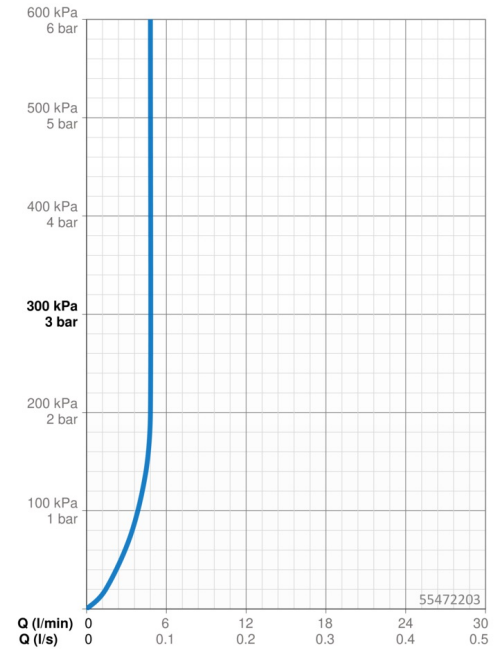

Technische Daten

Durchflusseigenschaften

Durchfluss bei 3 bar (mit Durchflussregler) **4.8 l/min**

Technische Eigenschaften

DN-Größe (Nennmaß) **DN15**
Warmwasserversorgung **max. +70°C**
Arbeitsdruck **0.5-10 bar**
Anschlussgröße **G3/8**
Ausladung **150 mm**
Sicherungseinrichtung (EN1717) **AA**
Werkstoff **Messing**

Vorschriften

EN Standard **EN 817**
Geräuschklasse **I (ISO 3822)**

Zulassungen und Deklarationen

DVGW **DW-6506DO0165**
ABP **PA-IX 10072/IO**
Konformitätserklärung **DoC**