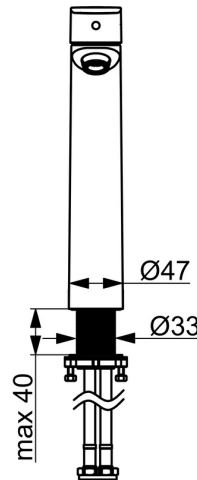

EAN: 4057304019043

static.hansa.com/55472203

HANSA BASIC Waschtischarmaturen stehen für ein modernes, universelles Design, das in jedes Badezimmer passt. Die Serie überzeugt durch zuverlässige Qualität bei sehr gutem Preis-Leistungs-Verhältnis. Der Einhandhebelmischer mit Warm- und Kaltwasserkennzeichnung ermöglicht eine einfache Bedienung von Wassertemperatur und -menge. Über das Schnellmontagesystem lässt sich der Einhebelmischer schnell und einfach montieren. Mit der HANSA BASIC-Serie entscheiden Sie sich für ein zeitloses Design im täglichen Gebrauch.

- Waschtisch
- Einhebelmischer
- Standmontage
- Chrom
- Feststehender Auslauf
- PCA® konstante Durchflussleistung unabhängig vom Fließdruck
- Hebel mit W+K-Kennzeichnung, Einhandbedienhebel/Griff
- Temperaturbegrenzer
- ø 3.5 classic Steuerpatrone mit keramischen Dichtscheiben zur Wassermengen- und Temperatureinstellung
- Anschluss über flexible Druckschläuche
- Ohne Ablaufgarnitur, Ohne Zugstangenbohrung

Technische Daten

Durchflusseigenschaften

Durchfluss bei 3 bar (mit Durchflussregler) **4.8 l/min**

Technische Eigenschaften

DN-Größe (Nennmaß) **DN15**
 Warmwasserversorgung **max. +70°C**
 Arbeitsdruck **0.5-10 bar**
 Anschlussgröße **G3/8**
 Ausladung **150 mm**
 Sicherungseinrichtung (EN1717) **AA**
 Werkstoff **Messing**

Vorschriften

EN Standard **EN 817**
 Geräuschklasse **I (ISO 3822)**

Zulassungen und Deklarationen

DVGW **DW-6506DO0165**
 ABP **PA-IX 10072/IO**
 Konformitätserklärung **DoC**

Ersatzteile

SP55472203

| | Name | Art.-Nr. |
|----|------------------------------|----------|
| 01 | Hebel | 1017126V |
| 02 | Abdeckkappe | 1017127V |
| 03 | Kartusche, 3.5 Classic | 59913075 |
| 04 | Luftsprudler, M24x1, 6 l/min | 59913727 |
| 05 | Befestigungssatz | 59913371 |