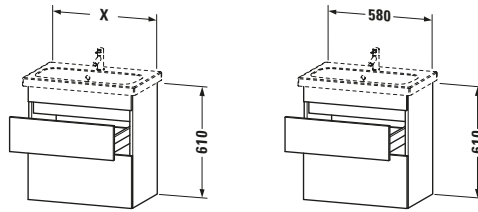

### Waschtischunterbau wandhängend

Basis Angaben	
Langbezeichnung	Duravit DuraStyle Waschtischunterbau wandhängend, Basalt Matt, Rechteckig, Anzahl Schubkästen: 2 – DS647904343

Spezifikationen	
Anzahl Schubkästen	2
Für Anzahl Waschtische	1
Compact	✓
Montagegrad	Montiert

Waschplatz	
Position Becken	Mitte

Montage	
Montageart	Montage unter Waschtisch / Wandhängend / Wandmontage

Farbe	
Farbwert	Basalt
Glanzgrad	Matt

Front	
Farbwert Front	Basalt
Glanzgrad Front	Matt

Korpus	
Glanzgrad Korpus	Matt
Material Korpus	Hochverdichtete Dreischicht-Holzspanplatte
Oberfläche Korpus	Dekor

Vermaßung	
Breite / Länge	580 mm
Höhe	610 mm
Tiefe / Breite	368 mm
Min. Wandabstand	0 mm

Passende Produkte	
<b>Passende Artikel</b>	
	Inneneinteilung # UV9845 Universal
	Waschtisch # 233763 DuraStyle
<b>Notwendige Artikel</b>	
	Waschtisch # 233763 DuraStyle