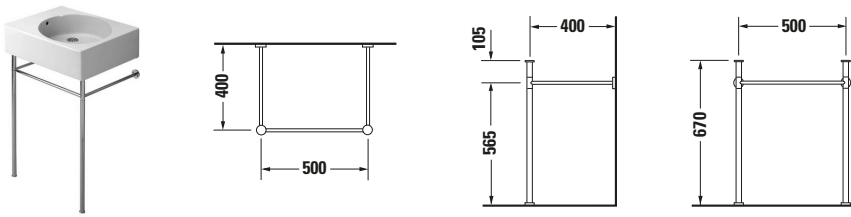

Duravit Design Classics # 0030591000

Metallkonsole

Basis Angaben

Langbezeichnung	Duravit Duravit Design Classics Metallkonsole Scola Chrom Poliert – 0030591000
-----------------	--

Spezifikationen

Farbe	
Farbwert	Chrom
Glanzgrad	Poliert
Material	
Material	Messing
Oberfläche	Chrom

Logistik

Artikelgewicht	2,7 kg
----------------	--------

Passende Produkte

Passende Artikel

	Waschtisch # 068560 Duravit Design Classics
	Waschtisch # 068460 Duravit Design Classics

Beschreibungstexte

Ausschreibungstext	Duravit Duravit Design Classics Metallkonsole Scola Chrom Poliert, BodenstehendWandmontage, Ohne Überlauf, Ablagefläche: , Chrom Poliert, EAN Nr.: 4021534222764, Artikelgewicht: 2,7 kg, Abmessungen (Breite / Länge x Tiefe / Breite x Höhe): 500 x 400 x 670 mm, Artikel Nr.: 0030591000
--------------------	---