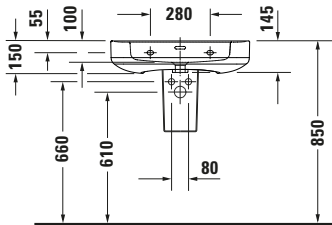

Waschtisch

Basis Angaben

Langbezeichnung	Duravit Soleil by Starck Waschtisch 650 mm Weiß Hochglanz, Hahnlochbank, Anzahl Hahnlöcher pro Waschplatz: 1, Überlauf – 2376650000
-----------------	---

Passende Produkte
Passende Artikel

	Push-open Ventil # 005052 Universal
---	---

Spezifikationen

Farbe	
Farbwert	Weiß
Innenfarbe	Weiß
Aussenfarbe	Weiß
Glanzgrad	Hochglanz
Glanzgrad Innen	Hochglanz
Glanzgrad Außen	Hochglanz
Überlauf	
Überlauf	✓
Waschplatz	
Anzahl Hahnlöcher pro Waschplatz	1
Material	
Material	Keramik

Features

Waschplatz	
Hahnlochbank	✓
Waschtisch	
Von unten glasiert	✓

Logistik

Artikelgewicht	17,2 kg
----------------	---------

Beschreibungstexte

Ausschreibungstext	Duravit Soleil by Starck Waschtisch Weiß Hochglanz 650 mm, Designer: Philippe Starck, Sanitärkeramik, Wandhängend, Überlauf, Position Ablauf: Mitte, Von unten glasiert, Ablagefläche: Hahnlochbank, Anzahl Becken: 1, Position Becken: Mitte, Position Hahnloch: Mitte, Weiß Hochglanz, Geeignet für Halbsäule, Hahnlochbank, CE-Kennzeichen-1: EN 14688, EAN Nr.: 4063382181039, Artikelgewicht: 17,2 kg, Beckenbreite: 470 mm, Beckentiefe: 305 mm, Abmessungen (Breite / Länge x Tiefe / Breite x Höhe): 650 x 480 x 150 mm, Artikel Nr.: 2376650000
--------------------	--