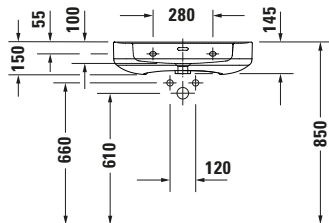

Waschtisch

Basis Angaben

Langbezeichnung	Duravit Soleil by Starck Waschtisch 650 mm Weiß Hochglanz, Hahnlochbank, Anzahl Hahnlöcher pro Waschplatz: 1, Überlauf – 2376650000
-----------------	---

Passende Produkte
Passende Artikel

	Push-open Ventil # 005052 Universal
---	---

Spezifikationen

Farbe	
Farbwert	Weiß
Innenfarbe	Weiß
Aussenfarbe	Weiß
Glanzgrad	Hochglanz
Glanzgrad Innen	Hochglanz
Glanzgrad Außen	Hochglanz
Überlauf	
Überlauf	✓
Waschplatz	
Anzahl Hahnlöcher pro Waschplatz	1
Material	
Material	Keramik

Features

Waschplatz	
Hahnlochbank	✓
Waschtisch	
Von unten glasiert	✓

Logistik

Artikelgewicht	17,2 kg
----------------	---------

Beschreibungstexte

Ausschreibungstext	Duravit Soleil by Starck Waschtisch Weiß Hochglanz 650 mm, Designer: Philippe Starck, Sanitärkeramik, Wandhängend, Überlauf, Position Ablauf: Mitte, Von unten glasiert, Ablagefläche: Hahnlochbank, Anzahl Becken: 1, Position Becken: Mitte, Position Hahnloch: Mitte, Weiß Hochglanz, Geeignet für Halbsäule, Hahnlochbank, CE-Kennzeichen-1: EN 14688, EAN Nr.: 4063382181039, Artikelgewicht: 17,2 kg, Beckenbreite: 470 mm, Beckentiefe: 305 mm, Abmessungen (Breite / Länge x Tiefe / Breite x Höhe): 650 x 480 x 150 mm, Artikel Nr.: 2376650000
--------------------	--