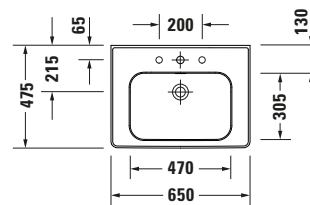

Waschtisch

Basis Angaben

Langbezeichnung	Duravit Soleil by Starck Waschtisch 650 mm Weiß Hochglanz, Hahnlochbank, Anzahl Hahnlöcher pro Waschplatz: 1, Überlauf – 2376650000
-----------------	---

Passende Produkte
Passende Artikel

	Push-open Ventil # 005052 Universal
---	---

Spezifikationen

Farbe	
Farbwert	Weiß
Innenfarbe	Weiß
Aussenfarbe	Weiß
Glanzgrad	Hochglanz
Glanzgrad Innen	Hochglanz
Glanzgrad Außen	Hochglanz
Überlauf	
Überlauf	✓
Waschplatz	
Anzahl Hahnlöcher pro Waschplatz	1
Material	
Material	Keramik

Features

Waschplatz	
Hahnlochbank	✓
Waschtisch	
Von unten glasiert	✓

Logistik

Artikelgewicht	17,2 kg
----------------	---------

Beschreibungstexte

Ausschreibungstext	Duravit Soleil by Starck Waschtisch Weiß Hochglanz 650 mm, Designer: Philippe Starck, Sanitärkeramik, Wandhängend, Überlauf, Position Ablauf: Mitte, Von unten glasiert, Ablagefläche: Hahnlochbank, Anzahl Becken: 1, Position Becken: Mitte, Position Hahnloch: Mitte, Weiß Hochglanz, Geeignet für Halbsäule, Hahnlochbank, CE-Kennzeichen-1: EN 14688, EAN Nr.: 4063382181039, Artikelgewicht: 17,2 kg, Beckenbreite: 470 mm, Beckentiefe: 305 mm, Abmessungen (Breite / Länge x Tiefe / Breite x Höhe): 650 x 480 x 150 mm, Artikel Nr.: 2376650000
--------------------	--