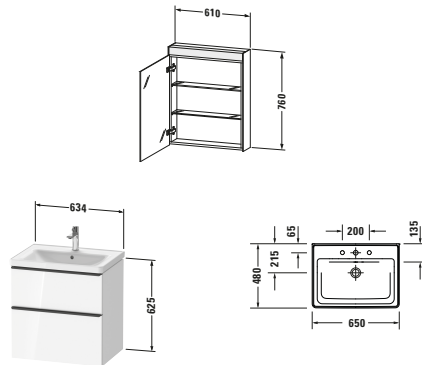

Möbelwaschtisch mit Waschtischunterbau und Spiegelschrank

Basis Angaben		Spezifikationen		Spezifikationen	
Langbezeichnung	Duravit D-Neo Möbelwaschtisch mit Waschtischunterbau und Spiegelschrank, Graphit, Rechteckig – DE0115R4949	Waschtischunterbau		Spiegel/Spiegelschrank	
		Anzahl Auszüge	1	Schutzart	IP44
		Anzahl Schubkasten	1	Leuchtmittel	LED
		Türanschlag Waschtischunterbau	n/a	Anzahl Leuchtmittel	1
		Montageart Waschtischunterbau	Montage unter Waschtisch Wandhängend Wandmontage	Position Beleuchtung	Oben
		Für Anzahl Waschtische	1	Betätigung Beleuchtung	Schalter
		Compact Waschtischunterbau	Nein	Position Betätigung Beleuchtung	Innen Unten Rechts
		Montagegrad	Montiert	Position indirekte Beleuchtung	n/a
		Keramik		Anzahl Steckdosen	1
		Anzahl Waschplätze	1	Position Steckdose	Innen Rechts
		Anzahl Becken	1	Leistung Leuchtmittel	9 W
		Position Becken	Mitte	Spiegelflächen	Türe(n) beidseitig
		Anzahl Hahnlöcher pro Waschplatz	1	Min. Lichttemperatur	4000 K
		Griff		Max. Lichttemperatur	4000 K
		Ausführung Griff	Griff	Lichtfarbe	Neutralweiß
		Anzahl Griffe	2	Leuchtmittel Lebensdauer	> 30000 h
		Farbwert Griff	Diamantschwarz	Farbe Korpus Spiegel / Spiegelschrank	Weiß
				Material Korpus Spiegel / Spiegelschrank	Glas Hochverdichtete Dreischicht-Holzspanplatte
				Oberfläche Korpus Spiegel / Spiegelschrank	Glas
				Anzahl Türen Spiegel / Spiegelschrank	1
				Türanschlag Spiegel / Spiegelschrank	Rechts
				Einbauart Spiegel / Spiegelschrank	Vorwand Einbau
				Anzahl Glasfachböden Spiegel / Spiegelschrank	2
				Leuchtmittel	
				Energieeffizienzklasse	D

Vermaßung	
Breite / Länge	650 mm
Höhe	2000 mm
Tiefe / Breite	480 mm
Set Attribute	
Breite / Länge Keramik	650 mm
Höhe Keramik	160 mm
Tiefe / Breite Keramik	480 mm
Breite / Länge Waschtischunterbau	634 mm
Höhe Waschtischunterbau	625 mm
Tiefe / Breite Waschtischunterbau	452 mm
Breite / Länge Spiegel / Spiegelschrank	610 mm
Höhe Spiegel / Spiegelschrank	760 mm
Tiefe / Breite Spiegel / Spiegelschrank	148 mm