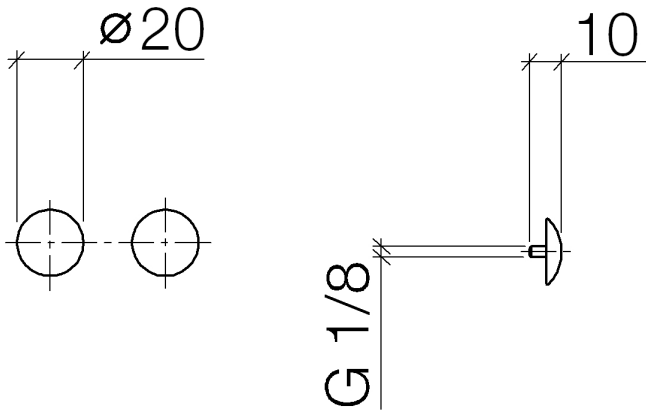

12 801 970 Produktversion ab 01.10.2023

• 1 Paar

Inklusive Befestigungsschrauben unter Best.-Nr. 12 800 970-FF erhältlich.

	Chrom	12 801 970-00
	Gold (23,9kt)	12 801 970-01
	bronze	12 801 970-02
	chrom gebürstet (04)	12 801 970-04
	chrom edelmatt	12 801 970-05
	Platin gebürstet	12 801 970-06
	Platin	12 801 970-08
	Messing (23kt Gold)	12 801 970-09
	Weiß matt	12 801 970-10
	weiß	12 801 970-12
	schwarz	12 801 970-13
	Gold gebürstet (23,9kt)	12 801 970-14
	rot (15)	12 801 970-15
	Dark Brass matt	12 801 970-16
	Dark Bronze matt	12 801 970-17
	Dark Chrome	12 801 970-19
	Light Gold	12 801 970-26
	Light Gold gebürstet	12 801 970-27
	Messing gebürstet (23kt Gold)	12 801 970-28
	Schwarz matt	12 801 970-33
	chrom satin	12 801 970-41
	Bronze gebürstet	12 801 970-42
	Champagne gebürstet (22kt Gold)	12 801 970-46
	Champagne (22kt Gold)	12 801 970-47
	Cyprum	12 801 970-49
	Chrom gebürstet	12 801 970-93
	Dark Platinum gebürstet	12 801 970-99

12 801 970 Produktversion ab 01.10.2023

12 801 970 Produktversion ab 01.10.2023

Ersatzteile für die
anderen
Oberflächenvarianten
finden Sie hier: Gold
(23,9kt)

Ersatzteilstückliste

Nr.	Artikelnummer	Benennung	Verbaumenge	Lieferzeit
1	09 30 30 060-00	Abdeckung Ø 18 x 9 mm - Chrom	2,00	10