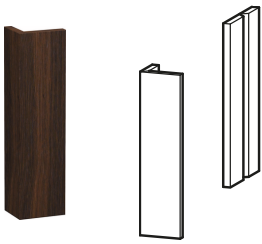

Korpusblende

Basis Angaben	
Langbezeichnung	Duravit L-Cube Korpusblende Nussbaum gebürstet Matt – LC589906969
Artikel Nr.	LC589906969

Spezifikationen	
Passend zu Serie	L-Cube
Form	Eckig
Oberfläche	Echtholz furnier
Farbe	
Farbwert	Nussbaum gebürstet
Glanzgrad	Matt
Material	
Material	Hochverdichtete Dreischicht-Holzspanplatte

Features	
Kombinationsmöglichkeit	
Geeignet für	Konsole

Logistik	
Artikelgewicht	3,3 kg
Verkaufsverpackung	
Art Verkaufsverpackung	Karton
Menge / Verkaufsverpackung	1 Stk.
Ab Werk verpackt	✓
Breite Verkaufsverpackung inkl. Artikel	740 mm
Höhe Verkaufsverpackung inkl. Artikel	253 mm
Tiefe Verkaufsverpackung inkl. Artikel	232 mm
Gewicht Verkaufsverpackung inkl. Artikel	7,3 kg
Anzahl Packstücke	1

Vermaßung	
Breite / Länge	20 mm
Höhe	400 mm
Tiefe / Breite	16 mm

Weitere Informationen finden Sie hier

<https://pro.duravit.de/p/LC589906969>