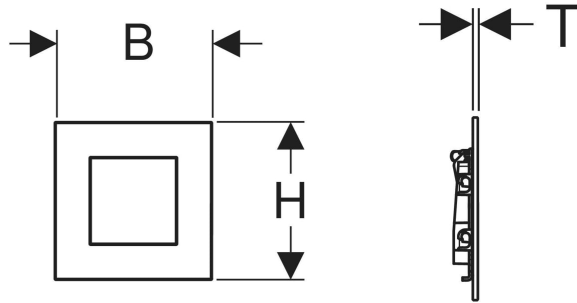

Geberit Typ 40 Betätigungsplatte, eckig, für Urinalsteuerung mit pneumatischer Spülauslösung

TECHNISCHE DATEN

Tastenform eckig

Art.-Nr.	Farbe / Oberfläche	B cm	H cm	T cm	VEF St.
246.119.QB.1	rotgold / gebürstet, easy-to-clean-beschichtet	12.5	12.5	0.2	1