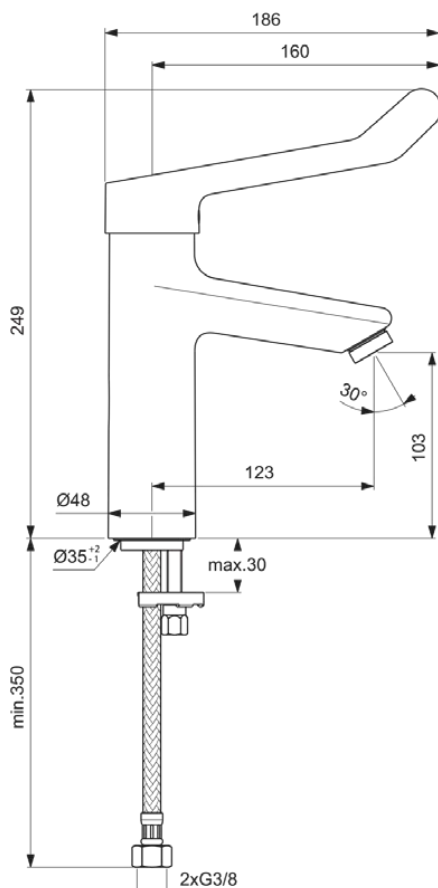

CERAPLUS

BC106AA

CERAPLUS | Waschtischarmatur 48x186x249 mm, 123 mm vertikaler Abstand bis Mitte Auslauf in chrom, 8.4 l/min (3 bar), ohne Ablaufgarnitur | EasyFix, Click-Technologie, EPD, FirmaFlow, Vandalismussicher, SmartShine Oberfläche

Bild & Zeichnung

Allgemeine Informationen

Produktkategorie:	Waschtischarmaturen
Produktart:	Waschtischarmatur
Marke:	Ideal Standard
Kollektion:	CERAPLUS
Designer:	Artefakt
Colour:	AA - Chrom
Oberflächenbeschaffenheit:	glänzend
Höhe (mm):	249
Breite (mm):	48
Ausladung (mm):	186
Befestigungsart:	EasyFix
Nettogewicht (kg):	1.65
EAN Code:	3800861059622

Normen:	EN 248 DIN 4109-1 EN 817
Name des BGCC-Zertifikates:	14-NURVSPSRB-3136

Produktspezifikationen

Anzahl der Griffe:	1
BlueStart Technologie:	Nein
Farbcode:	AA
Farbbeschreibung:	chrom
Cool Body Technologie:	Nein
DVGW-Eigensicher:	Nein
FirmaFlow Kartusche:	Ja
Griffposition:	Oben
IdealPure Technologie:	Nein
Mit Kettenöse:	Nein
Integrierte Elektronik:	Nein