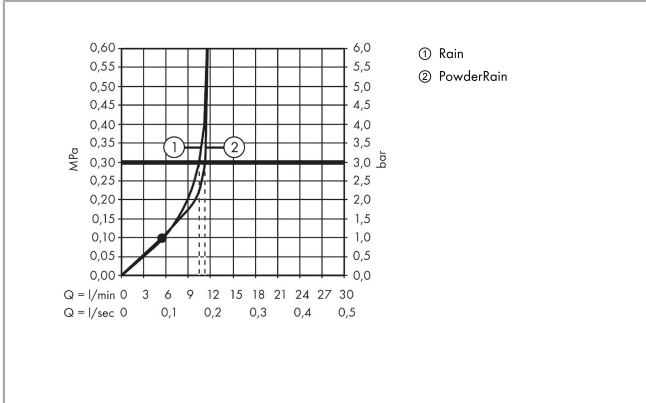

AXOR ShowerSphere

Kopfbrause 370/220 2jet mit beweglichem Brausearm

Oberfläche: **Polished Black Chrome** Artikelnummer: **39745330**

Beschreibung

Merkmale

- besteht aus: Kopfbrause, Brausearm
- Brausekopfgröße: 370 x 220 mm
- Strahlart: PowderRain, Rain
- FlexPower: Düsen passen sich Wasserdruck automatisch an durch öffnen und schließen
- QuickClean+: Kalkablagerung vermeiden durch die Elastizität der Düsen
- Durchflussregler: 12 l/min (mit möglichen Toleranzen ±10 %)
- Durchflussmenge PowderRain bei 3 bar: 11 l/min
- Durchflussmenge Rain Strahl bei 3 bar: 10,5 l/min
- Funktion ab: 5,9 l/min
- maximale Durchflussmenge bei 3 bar: 11 l/min
- Mindestfließdruck: 1 bar
- Kopfbrause neigbar von 0-35°
- Material Strahlscheibe: Metall
- Kopfbrause zur Reinigung abnehmbar
- Adjustable Shower Arm: zur einfachen Anpassung des Duschkopfes an die Körpergröße, mechanische Verriegelung in jeder Position, stufenlose Einstellung
- Brausearmlänge: 105 mm
- Metallbrausearm
- Montage: Wand
- Montageart: Unterputz
- Anschlussart: Grundkörper
- für Durchlauferhitzer geeignet
- nicht enthalten: Grundkörper
- P-IX 10351/IIA

Technologie

AXOR ShowerSphere
Kopfbrause 370/220 2jet mit beweglichem Brausearm
 Oberfläche: **Polished Black Chrome** Artikelnummer: **39745330**

Produktabbildung

Maßzeichnung

Durchflussdiagramm

AXOR ShowerSphere
Kopfbrause 370/220 2jet mit beweglichem Brausearm
 Oberfläche: **Polished Black Chrome** Artikelnummer: **39745330**