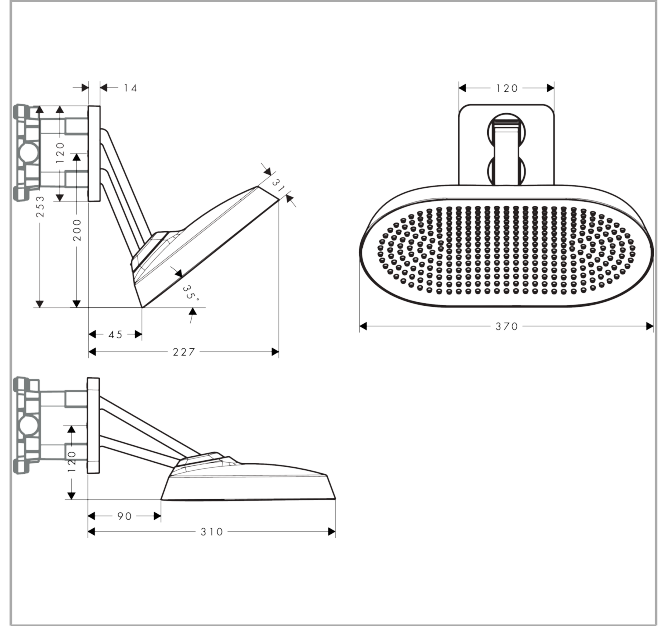

AXOR ShowerSphere

Kopfbrause 370/220 2jet mit beweglichem Brausearm

Oberfläche: **Polished Black Chrome** Artikelnummer: **39745330**

Beschreibung

Merkmale

- besteht aus: Kopfbrause, Brausearm
- Brausekopfgröße: 370 x 220 mm
- Strahlart: PowderRain, Rain
- FlexPower: Düsen passen sich Wasserdruck automatisch an durch öffnen und schließen
- QuickClean+: Kalkablagerung vermeiden durch die Elastizität der Düsen
- Durchflussregler: 12 l/min (mit möglichen Toleranzen ±10 %)
- Durchflussmenge PowderRain bei 3 bar: 11 l/min
- Durchflussmenge Rain Strahl bei 3 bar: 10,5 l/min
- Funktion ab: 5,9 l/min
- maximale Durchflussmenge bei 3 bar: 11 l/min
- Mindestfließdruck: 1 bar
- Kopfbrause neigbar von 0-35°
- Material Strahlscheibe: Metall
- Kopfbrause zur Reinigung abnehmbar
- Adjustable Shower Arm: zur einfachen Anpassung des Duschkopfes an die Körpergröße, mechanische Verriegelung in jeder Position, stufenlose Einstellung
- Brausearmlänge: 105 mm
- Metallbrausearm
- Montage: Wand
- Montageart: Unterputz
- Anschlussart: Grundkörper
- für Durchlauferhitzer geeignet
- nicht enthalten: Grundkörper
- P-IX 10351/IIA

Technologie

AXOR ShowerSphere
Kopfbrause 370/220 2jet mit beweglichem Brausearm
 Oberfläche: **Polished Black Chrome** Artikelnummer: **39745330**

Produktabbildung

Maßzeichnung

Durchflussdiagramm

AXOR ShowerSphere
Kopfbrause 370/220 2jet mit beweglichem Brausearm
 Oberfläche: **Polished Black Chrome** Artikelnummer: **39745330**

Einbaubeispiel