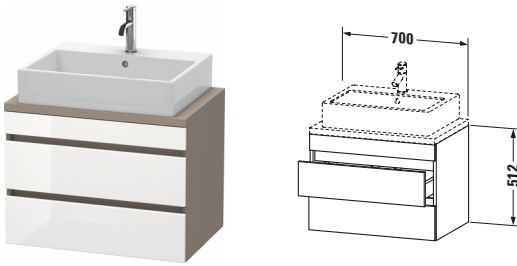

Konsolenwaschtischunterbau wandhängend

Basis Angaben	
Langbezeichnung	Duravit DuraStyle Konsolenwaschtischunterbau wandhängend, Weiß Hochglanz, Rechteckig, Anzahl Schubkästen: 2 – DS530602243

Spezifikationen	
Anzahl Schubkästen	2
Für Anzahl Waschtische	1
Compact	✓
Montagegrad	Montiert

Waschplatz	
Position Becken	Mitte

Montage	
Montageart	Konsolenmontage / Wandhängend / Wandmontage

Farbe	
Farbwert	Weiß
Glanzgrad	Hochglanz

Front	
Farbwert Front	Weiß
Glanzgrad Front	Hochglanz

Korpus	
Glanzgrad Korpus	Matt
Material Korpus	Hochverdichtete Dreischicht-Holzspanplatte
Oberfläche Korpus	Dekor

Griff	
Ausführung Griff	Grifflos

Features	
Inneneinteilung	Optional
Selbsteinzug mit Dämpfung	✓
Siphonausschnitt	✓
Schürze	✓

Lieferumfang	
Montage	
Inkl. Befestigungsmaterial	✓
Technische Dokumentation	
Inkl. Montageanleitung	digital und gedruckt

Vermaßung	
Breite / Länge	700 mm
Höhe	512 mm
Tiefe / Breite	478 mm
Min. Wandabstand	20 mm

Passende Produkte	
Passende Artikel	
	Raumsparsiphon # 005076 Universal
	Inneneinteilung # UV9846 Universal

Notwendige Artikel	
	Konsole # DS101C DuraStyle
	Konsole # DS105C DuraStyle
	Konsole # DS100C DuraStyle
	Konsole # DS104C DuraStyle