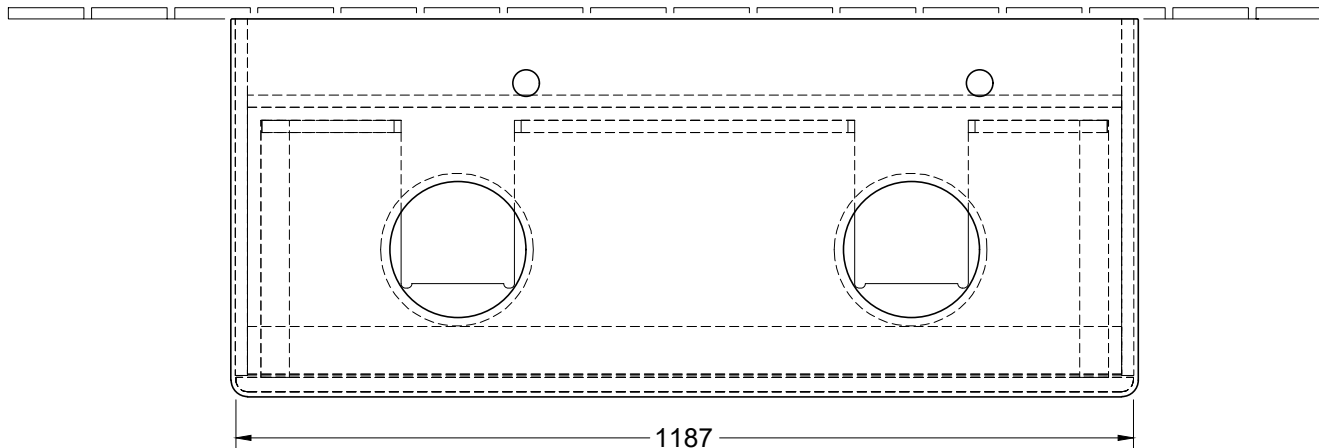

⚡ N L 220 - 240V

Artikel	A1
4A72 40	620
4A73 51	620
4179 43	640
4178 41	640
4172 58	640
4A18 40	590
4A19 56	590
4A21 38	590
4A20 56	590
4A45 00/01	580
4A46 00/01	580
4A47 00/01	580
4A49 00/01	580

Antao K24ZUYXX / L24ZUYXX		 Villeroy & Boch 1748
V01 / 13.02.2023	1:10	