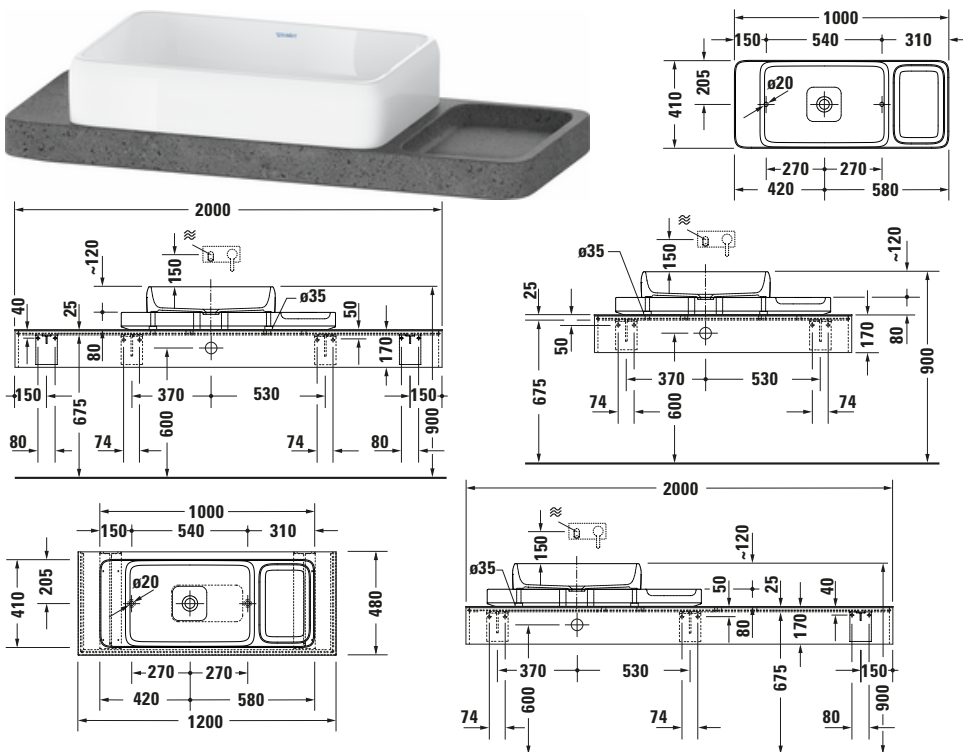

Gatego # D4800300

Design by Studio F. A. Porsche

Aufsatzbecken mit Konsole

Basis Angaben

Langbezeichnung	Duravit Gatego Aufsatzbecken mit Konsole Weiß Hochglanz – D4800300
-----------------	--

Passende Produkte

Set Artikel

	Aufsatzbecken # 2383600079 Gatego
---	---

Spezifikationen

Keramik

Farbe Keramik	Weiß
Innenfarbe Keramik	Weiß
Aussenfarbe Keramik	Weiß
Glanzgrad Keramik	Hochglanz
Glanzgrad Keramik Innen	Hochglanz
Glanzgrad Keramik Außen	Hochglanz
Material Keramik	Keramik

Konsole

Material Konsole	Naturstein
------------------	------------

Features

Set Attribute

Geschliffen	Ja
Hahnlochbank	Nein
Von unten glasiert	Nein
Rückwand glasiert	Nein

Logistik

Artikelgewicht	83,5 kg
----------------	---------