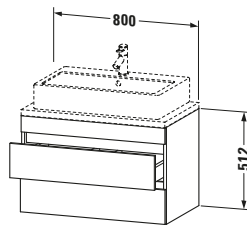

Konsolenwaschtischunterbau wandhängend

Basis Angaben	
Langbezeichnung	Duravit DuraStyle Konsolenwaschtischunterbau wandhängend, Basalt Matt, Rechteckig, Anzahl Schubkästen: 2 – DS530704318

Spezifikationen	
Anzahl Schubkästen	2
Für Anzahl Waschtische	1
Compact	✓
Montagegrad	Montiert

Waschplatz	
Position Becken	Mitte

Montage	
Montageart	Konsolenmontage / Wandhängend / Wandmontage

Farbe	
Farbwert	Basalt
Glanzgrad	Matt

Front	
Farbwert Front	Basalt
Glanzgrad Front	Matt

Korpus	
Glanzgrad Korpus	Matt
Material Korpus	Hochverdichtete Dreischicht-Holzspanplatte
Oberfläche Korpus	Dekor

Griff	
Ausführung Griff	Grifflos

Features	
Inneneinteilung	Optional
Selbsteinzug mit Dämpfung	✓
Siphonausschnitt	✓
Schürze	✓

Lieferumfang	
Montage	
Inkl. Befestigungsmaterial	✓
Technische Dokumentation	
Inkl. Montageanleitung	digital und gedruckt

Logistik	
Artikelgewicht	23,2 kg
Verkaufsverpackung	
Art Verkaufsverpackung	Karton
Menge / Verkaufsverpackung	1 Stk.
Ab Werk verpackt	✓
Breite Verkaufsverpackung inkl. Artikel	630 mm
Höhe Verkaufsverpackung inkl. Artikel	860 mm
Tiefe Verkaufsverpackung inkl. Artikel	565 mm
Gewicht Verkaufsverpackung inkl. Artikel	27 kg
Anzahl Packstücke	1

Vermaßung	
Breite / Länge	800 mm
Höhe	512 mm
Tiefe / Breite	478 mm
Min. Wandabstand	20 mm

Passende Produkte	
Passende Artikel	
	Raumsparsiphon # 005076 Universal
	Inneneinteilung # UV9846 Universal

Notwendige Artikel	
	Konsole # DS101C DuraStyle
	Konsole # DS105C DuraStyle
	Konsole # DS100C DuraStyle
	Konsole # DS104C DuraStyle

Weitere Informationen finden Sie hier

<https://pro.duravit.de/p/DS530704318>