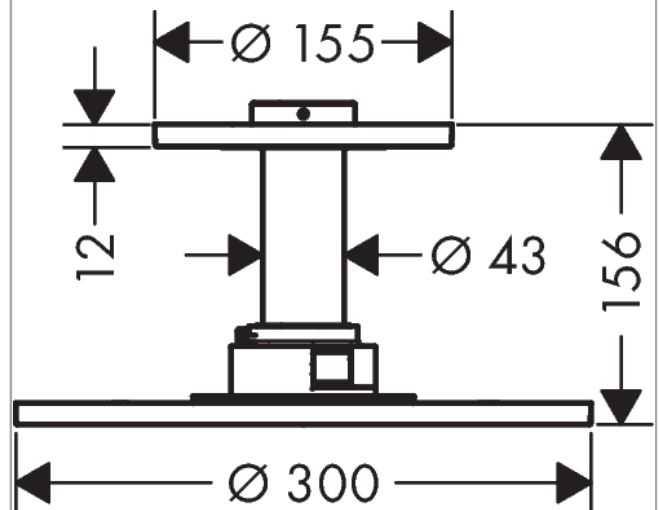

AXOR ShowerSolutions
Kopfbrause 300 1jet mit Deckenanschluss
 Oberfläche: **Polished Gold Optic** Artikelnummer: **35301990**

Beschreibung

Merkmale

- besteht aus: Kopfbrause, Deckenanschluss
- Brausekopfgrösse: 300 mm
- Strahlart: PowderRain
- Durchflussmenge PowderRain (bei 3 bar): 19 l/min
- Maximale Durchflussmenge bei 3 bar: 19 l/min
- Mindestfliessdruck: 1,8 bar
- dynamische Strahldüsen fahren im Betrieb aus
- Material Strahlscheibe: Metall
- Metalldeckenanschluss
- Deckenanschlusslänge: 100 mm
- Kopfbrause zur Reinigung abnehmbar
- ServiceCard mit Sieb kann zur Reinigung ohne Werkzeug entnommen werden
- Montage: Deckenmontage
- Anschlussart: Grundkörper
- abgehängte Decke zwingend notwendig

Maßzeichnung

AXOR ShowerSolutions
Kopfbrause 300 1jet mit Deckenanschluss
 Oberfläche: **Polished Gold Optic** Artikelnummer: **35301990**

Durchflussdiagramm

Die Verbrauchswerte wurden praxisnah mit den dazugehörigen Armaturen (Thermostat/Mischer/Unterputzventil) gemessen.