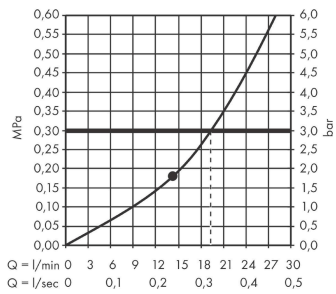

AXOR ShowerSolutions
Kopfbrause 300 1jet mit Deckenanschluss
Oberfläche: **Polished Gold Optic** Artikelnummer: **35301990**

Durchflussdiagramm

Die Verbrauchswerte wurden praxisnah mit den dazugehörigen Armaturen (Thermostat/Mischer/Unterputzventil) gemessen.