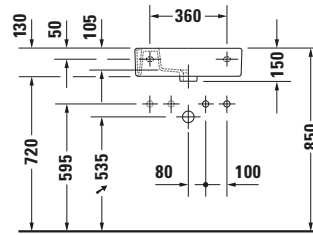

Handwaschbecken

Basis Angaben

Langbezeichnung	Duravit Vero Handwaschbecken 500 mm Weiß Hochglanz, Hahnlochbank, Anzahl Hahnlöcher pro Waschplatz: 0, Überlauf – 0703500000
-----------------	--

Spezifikationen

Logistik

Artikelgewicht	9,9 kg
----------------	--------

Passende Produkte

Passende Artikel	
	Push-open Ventil # 005052 Universal
	Raumsparsiphon # 0050760000 Universal

Beschreibungstexte

Ausschreibungstext	Duravit Vero Handwaschbecken Weiß Hochglanz 500 mm, Designer: Duravit, Sanitärkeramik, Wandhängend, Überlauf, Position Ablauf: Mitte, Von unten glasiert, Ablagefläche: Links-Rechts, Anzahl Becken: 1, Beckenform: Rechteckig, Position Becken: Mitte, Position Hahnloch: Ohne, Weiß Hochglanz, Geeignet für Möbel, Hahnlochbank, CE-Kennzeichen-1: EN 14688, EAN Nr.: 4021534317354, Artikelgewicht: 9,9 kg, Beckenbreite: 270 mm, Beckentiefe: 180 mm, Abmessungen (Breite / Länge x Tiefe / Breite x Höhe): 500 x 250 x 150 mm, Artikel Nr.: 0703500000
--------------------	---