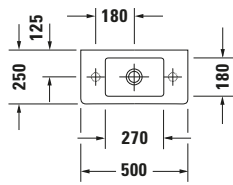

Handwaschbecken

Basis Angaben

Langbezeichnung	Duravit Vero Handwaschbecken 500 mm Weiß Hochglanz, Hahnlochbank, Anzahl Hahnlöcher pro Waschplatz: 0, Überlauf – 0703500000
-----------------	--

Spezifikationen

Logistik

Artikelgewicht	9,9 kg
----------------	--------

Passende Produkte

Passende Artikel	
	Push-open Ventil # 005052 Universal
	Raumsparsiphon # 0050760000 Universal

Beschreibungstexte

Ausschreibungstext	Duravit Vero Handwaschbecken Weiß Hochglanz 500 mm, Designer: Duravit, Sanitärkeramik, Wandhängend, Überlauf, Position Ablauf: Mitte, Von unten glasiert, Ablagefläche: Links-Rechts, Anzahl Becken: 1, Beckenform: Rechteckig, Position Becken: Mitte, Position Hahnloch: Ohne, Weiß Hochglanz, Geeignet für Möbel, Hahnlochbank, CE-Kennzeichen-1: EN 14688, EAN Nr.: 4021534317354, Artikelgewicht: 9,9 kg, Beckenbreite: 270 mm, Beckentiefe: 180 mm, Abmessungen (Breite / Länge x Tiefe / Breite x Höhe): 500 x 250 x 150 mm, Artikel Nr.: 0703500000
--------------------	---