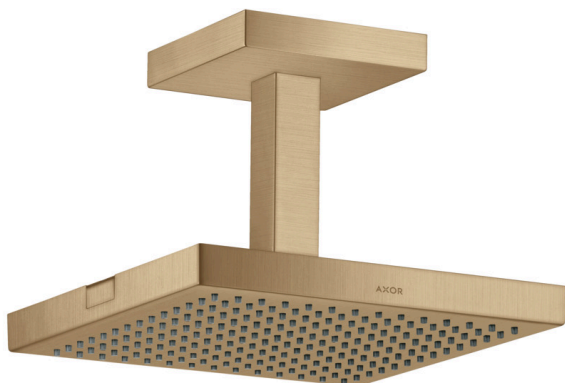

AXOR ShowerSolutions
Kopfbrause 240/240 1jet mit Deckenanschluss
 Oberfläche: **Brushed Bronze** Artikelnummer: **10929140**

Beschreibung

Merkmale

- besteht aus: Kopfbrause, Deckenanschluss
- Brausekopfgrösse: 240 x 240 mm
- Strahlart: RainAir
- Durchflussmenge RainAir (bei 3 Bar): 12 l/min
- Maximale Durchflussmenge bei 3 bar: 12 l/min
- Durchflussmenge erweiterbar auf 25 l/min
- Mindestfliessdruck: 2 bar
- Material Strahlscheibe: Metall
- Metalldeckenanschluss
- Deckenanschlusslänge: 102 mm
- Strahlscheibe zur Reinigung abnehmbar
- Montage: Deckenmontage
- Anschlussgewinde: G 1/2

Artikeldetails

TEAM-Nr. 758450.186
 Preis exkl. MwSt. 2204.00 CHF

Technologie

Zertifikate / Nachhaltigkeit

Produktabbildung

Maßzeichnung

AXOR ShowerSolutions
Kopfbrause 240/240 1jet mit Deckenanschluss
 Oberfläche: **Brushed Bronze** Artikelnummer: **10929140**

Durchflussdiagramm

Die Verbrauchswerte wurden praxisnah mit den dazugehörigen Armaturen (Thermostat/Mischer/Unterputzventil) gemessen.

AXOR ShowerSolutions
Kopfbrause 240/240 1jet mit Deckenanschluss
 Oberfläche: **Brushed Bronze** Artikelnummer: **10929140**

Explosionszeichnung

Baujahr: >11/16

AXOR ShowerSolutions
Kopfbrause 240/240 1jet mit Deckenanschluss
 Oberfläche: **Brushed Bronze** Artikelnummer: **10929140**

Ersatzteilliste

Baujahr: >11/16

| Pos. | Beschreibung | Artikelnummer | Preis | VE |
|------|--------------------|---------------|------------|----|
| 1 | Brausearm | 95887140 | 617.80 CHF | 1 |
| 2 | O-Ring 11x2 | 98127000 | 3.25 CHF | 1 |
| 3 | O-Ring 14x2 | 98129000 | 3.25 CHF | 1 |
| 4 | Rosette | 95888140 | 193.00 CHF | 1 |
| 5 | O-Ring 36x2 | 98156000 | 3.25 CHF | 1 |
| 6 | Strahlscheibe kpl. | 95889140 | 831.30 CHF | 1 |
| 7 | Luftdüse | 95802000 | 72.55 CHF | 1 |
| 8 | Dekorplatte | 95890140 | 617.80 CHF | 1 |
| 9 | Sieb | 97735000 | 3.25 CHF | 1 |
| 10 | O-Ring 130x2,5 | 98408000 | - | 1 |