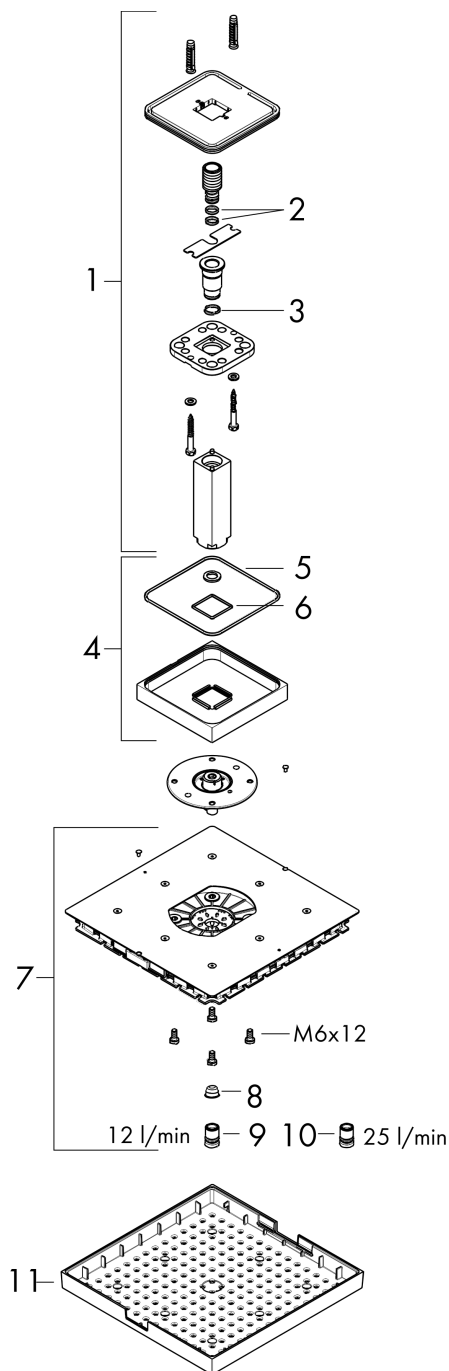

AXOR ShowerSolutions
Kopfbrause 240/240 1jet mit Deckenanschluss
 Oberfläche: **Brushed Bronze** Artikelnummer: **10929140**

Beschreibung

Merkmale

- besteht aus: Kopfbrause, Deckenanschluss
- Brausekopfgrösse: 240 x 240 mm
- Strahlart: RainAir
- Durchflussmenge RainAir (bei 3 Bar): 12 l/min
- Maximale Durchflussmenge bei 3 bar: 12 l/min
- Durchflussmenge erweiterbar auf 25 l/min
- Mindestfliessdruck: 2 bar
- Material Strahlscheibe: Metall
- Metalldeckenanschluss
- Deckenanschlusslänge: 102 mm
- Strahlscheibe zur Reinigung abnehmbar
- Montage: Deckenmontage
- Anschlussgewinde: G 1/2

Artikeldetails

TEAM-Nr. 758450.186
 Preis exkl. MwSt. 2204.00 CHF

Technologie

Zertifikate / Nachhaltigkeit

Produktabbildung

Maßzeichnung

AXOR ShowerSolutions
Kopfbrause 240/240 1jet mit Deckenanschluss
 Oberfläche: **Brushed Bronze** Artikelnummer: **10929140**

Durchflussdiagramm

Die Verbrauchswerte wurden praxisnah mit den dazugehörigen Armaturen (Thermostat/Mischer/Unterputzventil) gemessen.

AXOR ShowerSolutions
Kopfbrause 240/240 1jet mit Deckenanschluss
 Oberfläche: **Brushed Bronze** Artikelnummer: **10929140**

Explosionszeichnung

Baujahr: >11/16

AXOR ShowerSolutions
Kopfbrause 240/240 1jet mit Deckenanschluss
 Oberfläche: **Brushed Bronze** Artikelnummer: **10929140**

Ersatzteilliste

Baujahr: >11/16

| Pos. | Beschreibung | Artikelnummer | Preis | VE |
|------|--------------------|---------------|------------|----|
| 1 | Brausearm | 95887140 | 617.80 CHF | 1 |
| 2 | O-Ring 11x2 | 98127000 | 3.25 CHF | 1 |
| 3 | O-Ring 14x2 | 98129000 | 3.25 CHF | 1 |
| 4 | Rosette | 95888140 | 193.00 CHF | 1 |
| 5 | O-Ring 36x2 | 98156000 | 3.25 CHF | 1 |
| 6 | Strahlscheibe kpl. | 95889140 | 831.30 CHF | 1 |
| 7 | Luftdüse | 95802000 | 72.55 CHF | 1 |
| 8 | Dekorplatte | 95890140 | 617.80 CHF | 1 |
| 9 | Sieb | 97735000 | 3.25 CHF | 1 |
| 10 | O-Ring 130x2,5 | 98408000 | - | 1 |