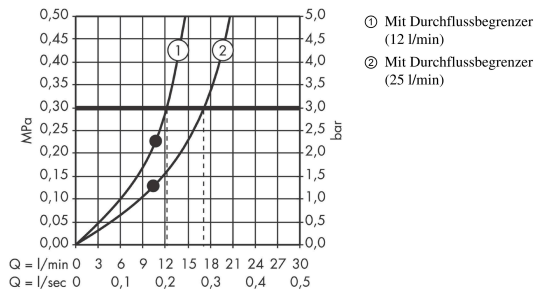

AXOR ShowerSolutions
Kopfbrause 240/240 1jet mit Deckenanschluss
 Oberfläche: **Brushed Bronze** Artikelnummer: **10929140**

Beschreibung

Merkmale

- besteht aus: Kopfbrause, Deckenanschluss
- Brausekopfgrösse: 240 x 240 mm
- Strahlart: RainAir
- Durchflussmenge RainAir (bei 3 Bar): 12 l/min
- Maximale Durchflussmenge bei 3 bar: 12 l/min
- Durchflussmenge erweiterbar auf 25 l/min
- Mindestfliessdruck: 2 bar
- Material Strahlscheibe: Metall
- Metalldeckenanschluss
- Deckenanschlusslänge: 102 mm
- Strahlscheibe zur Reinigung abnehmbar
- Montage: Deckenmontage
- Anschlussgewinde: G 1/2

Artikeldetails

TEAM-Nr. 758450.186
 Preis exkl. MwSt. 2204.00 CHF

Technologie

Zertifikate / Nachhaltigkeit

Produktabbildung

Maßzeichnung

AXOR ShowerSolutions
Kopfbrause 240/240 1jet mit Deckenanschluss
 Oberfläche: **Brushed Bronze** Artikelnummer: **10929140**

Durchflussdiagramm

Die Verbrauchswerte wurden praxisnah mit den dazugehörigen Armaturen (Thermostat/Mischer/Unterputzventil) gemessen.

AXOR ShowerSolutions
Kopfbrause 240/240 1jet mit Deckenanschluss
 Oberfläche: **Brushed Bronze** Artikelnummer: **10929140**