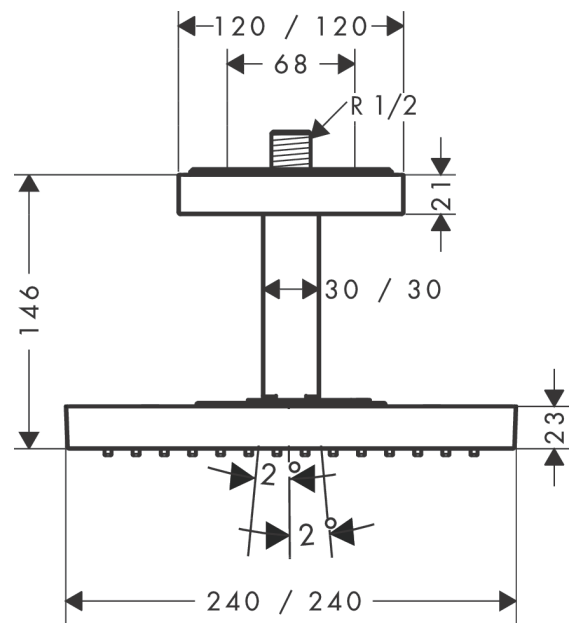

AXOR ShowerSolutions
Kopfbrause 240/240 1jet mit Deckenanschluss
 Oberfläche: **Brushed Bronze** Artikelnummer: **10929140**

Beschreibung

Merkmale

- besteht aus: Kopfbrause, Deckenanschluss
- Brausekopfgrösse: 240 x 240 mm
- Strahlart: RainAir
- Durchflussmenge RainAir (bei 3 Bar): 12 l/min
- Maximale Durchflussmenge bei 3 bar: 12 l/min
- Durchflussmenge erweiterbar auf 25 l/min
- Mindestfliessdruck: 2 bar
- Material Strahlscheibe: Metall
- Metalldeckenanschluss
- Deckenanschlusslänge: 102 mm
- Strahlscheibe zur Reinigung abnehmbar
- Montage: Deckenmontage
- Anschlussgewinde: G 1/2

Artikeldetails

TEAM-Nr. 758450.186
 Preis exkl. MwSt. 2204.00 CHF

Technologie

Zertifikate / Nachhaltigkeit

Produktabbildung

Maßzeichnung

AXOR ShowerSolutions
Kopfbrause 240/240 1jet mit Deckenanschluss
 Oberfläche: **Brushed Bronze** Artikelnummer: **10929140**

Durchflussdiagramm

Die Verbrauchswerte wurden praxisnah mit den dazugehörigen Armaturen (Thermostat/Mischer/Unterputzventil) gemessen.

AXOR ShowerSolutions
Kopfbrause 240/240 1jet mit Deckenanschluss
 Oberfläche: **Brushed Bronze** Artikelnummer: **10929140**

Explosionszeichnung

Baujahr: >11/16

AXOR ShowerSolutions
Kopfbrause 240/240 1jet mit Deckenanschluss
 Oberfläche: **Brushed Bronze** Artikelnummer: **10929140**

Ersatzteilliste

Baujahr: >11/16

| Pos. | Beschreibung | Artikelnummer | Preis | VE |
|------|--------------------|---------------|------------|----|
| 1 | Brausearm | 95887140 | 617.80 CHF | 1 |
| 2 | O-Ring 11x2 | 98127000 | 3.25 CHF | 1 |
| 3 | O-Ring 14x2 | 98129000 | 3.25 CHF | 1 |
| 4 | Rosette | 95888140 | 193.00 CHF | 1 |
| 5 | O-Ring 36x2 | 98156000 | 3.25 CHF | 1 |
| 6 | Strahlscheibe kpl. | 95889140 | 831.30 CHF | 1 |
| 7 | Luftdüse | 95802000 | 72.55 CHF | 1 |
| 8 | Dekorplatte | 95890140 | 617.80 CHF | 1 |
| 9 | Sieb | 97735000 | 3.25 CHF | 1 |
| 10 | O-Ring 130x2,5 | 98408000 | - | 1 |