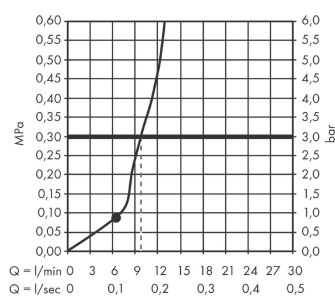

AXOR ShowerSolutions

Kopfbrause 220 1jet

Oberfläche: **Brushed Black Chrome**

Artikelnummer: **35382340**

Beschreibung

Merkmale

- Brausekopfgrösse: 220 mm
- Strahlart: Rain
- Durchflussmenge Rain (bei 3 bar): 10,1 l/min
- Funktion ab: 6,2 l/min
- Maximale Durchflussmenge bei 3 bar: 10,1 l/min
- Mindestfliessdruck: 0,8 bar
- Kugelgelenk: Kopfbrause im Winkel verstellbar
- Material Strahlscheibe: Metall
- Kopfbrause zur Reinigung abnehmbar
- Montage: Decke oder Wand
- Anschlussgewinde: G 1/2
- Geräuschgruppe: II
- Durchflussklasse: A
- P-IX 38288/IIA

Artikeldetails

TEAM-Nr. 758376.284
Preis exkl. MwSt. 809.00 CHF

Technologie

Zertifikate / Nachhaltigkeit

Produktabbildung

Maßzeichnung

Durchflussdiagramm

AXOR ShowerSolutions