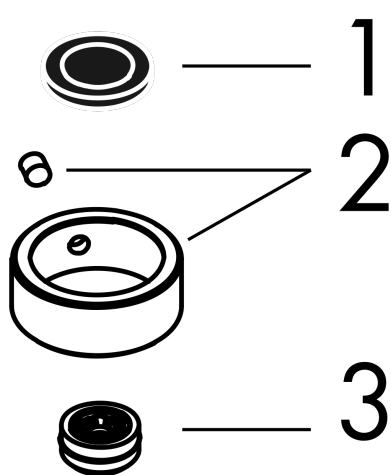

AXOR ShowerSolutions

Kopfbrause 220 1jet

Oberfläche: **Brushed Black Chrome**

Artikelnummer: **35382340**

Beschreibung

Merkmale

- Brausekopfgrösse: 220 mm
- Strahlart: Rain
- Durchflussmenge Rain (bei 3 bar): 10,1 l/min
- Funktion ab: 6,2 l/min
- Maximale Durchflussmenge bei 3 bar: 10,1 l/min
- Mindestfliessdruck: 0,8 bar
- Kugelgelenk: Kopfbrause im Winkel verstellbar
- Material Strahlscheibe: Metall
- Kopfbrause zur Reinigung abnehmbar
- Montage: Decke oder Wand
- Anschlussgewinde: G 1/2
- Geräuschgruppe: II
- Durchflussklasse: A
- P-IX 38288/IIA

Kopfbrause 220 1jet

Oberfläche: **Brushed Black Chrome**

Artikelnummer: **35382340**

Explosionszeichnung

Baujahr: >09/22

AXOR ShowerSolutions

Kopfbrause 220 1jet

Oberfläche: **Brushed Black Chrome**