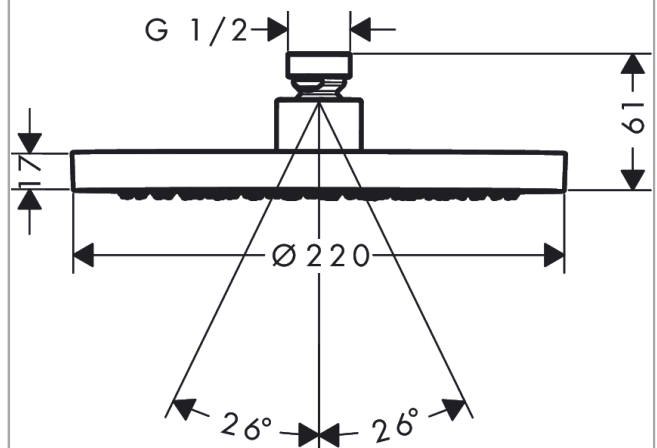

Maßzeichnung