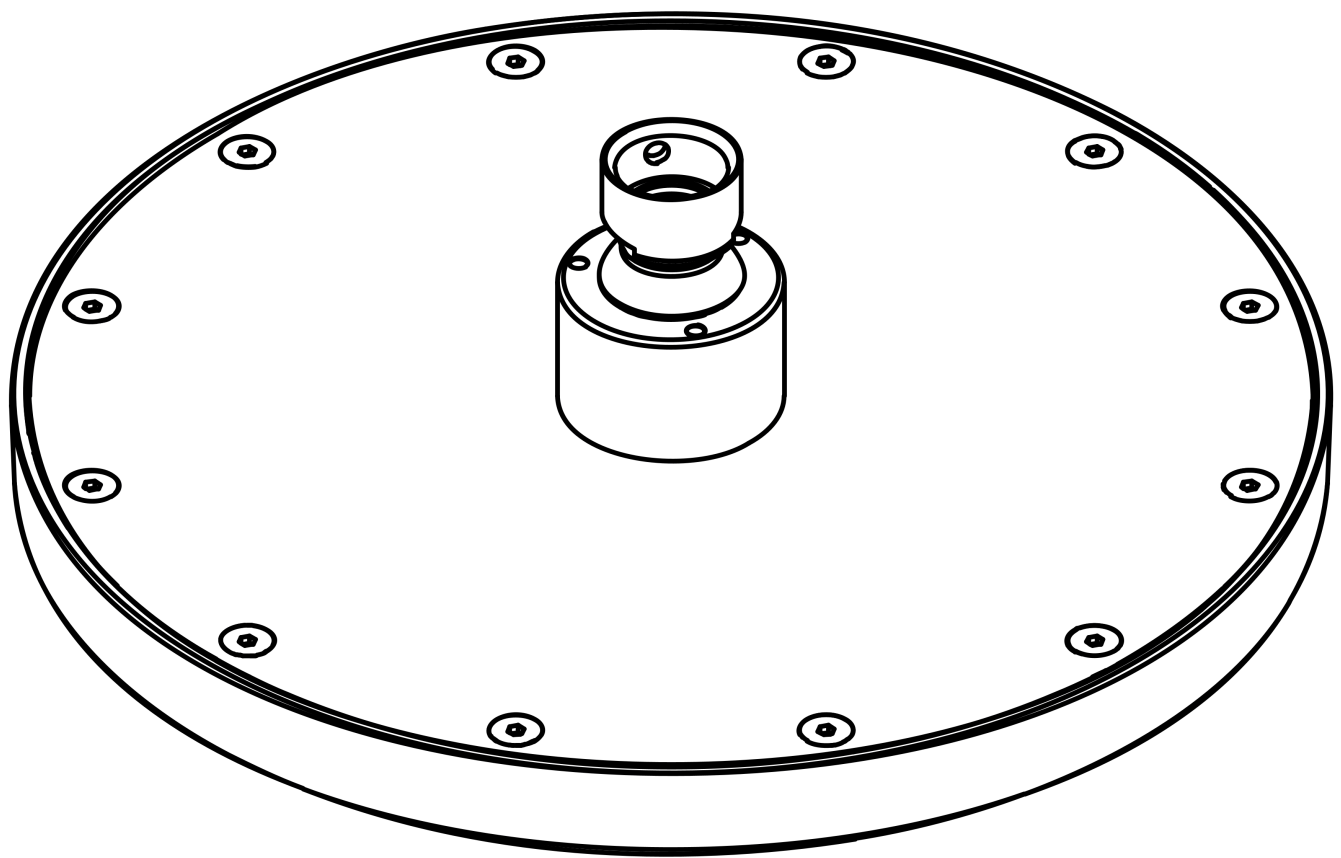

AXOR ShowerSolutions

Kopfbrause 220 1jet

Oberfläche: **Brushed Black Chrome**

Artikelnummer: **35382340**

Beschreibung

Merkmale

- Brausekopfgrösse: 220 mm
- Strahlart: Rain
- Durchflussmenge Rain (bei 3 bar): 10,1 l/min
- Funktion ab: 6,2 l/min
- Maximale Durchflussmenge bei 3 bar: 10,1 l/min
- Mindestfliessdruck: 0,8 bar
- Kugelgelenk: Kopfbrause im Winkel verstellbar
- Material Strahlscheibe: Metall
- Kopfbrause zur Reinigung abnehmbar
- Montage: Decke oder Wand
- Anschlussgewinde: G 1/2
- Geräuschgruppe: II
- Durchflussklasse: A
- P-IX 38288/IIA

Kopfbrause 220 1jet

Oberfläche: **Brushed Black Chrome**

Artikelnummer: **35382340**

Explosionszeichnung

Baujahr: >09/22

AXOR ShowerSolutions

Kopfbrause 220 1jet

Oberfläche: **Brushed Black Chrome**