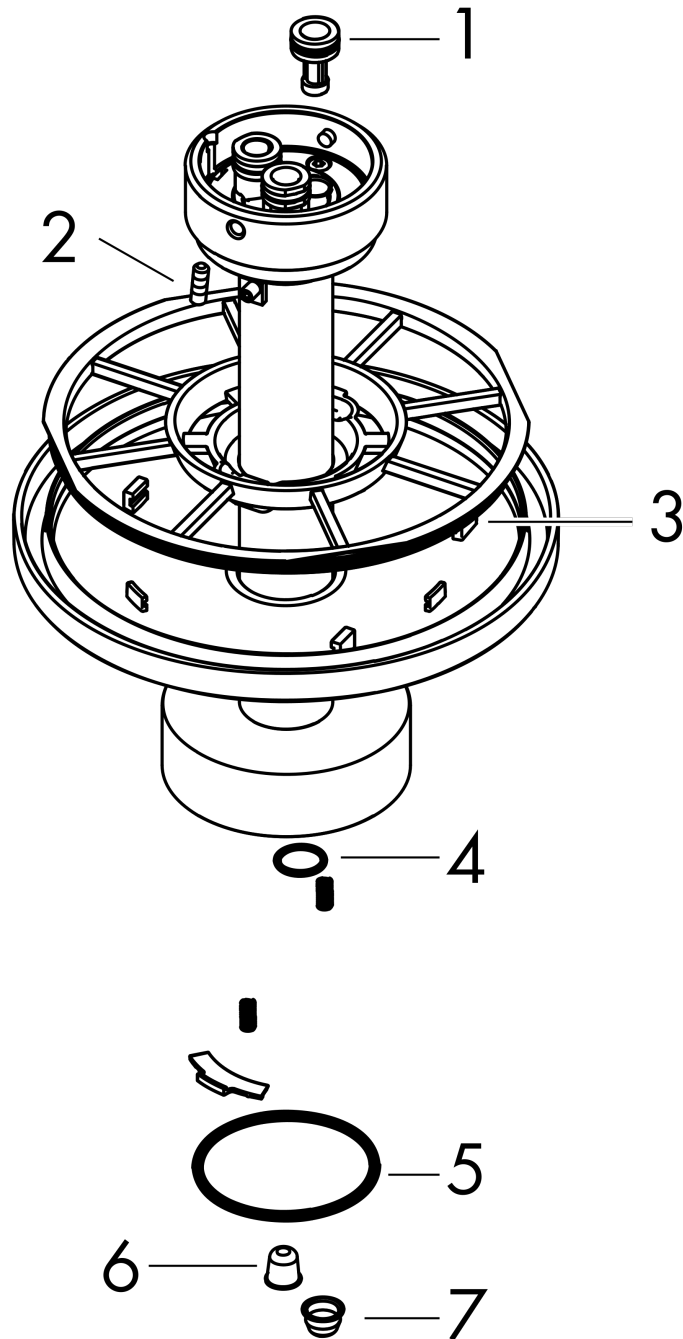

AXOR One
Deckenanschluss 300 mm für Kopfbrause 280 2jet
 Oberfläche: **Matt Black** Artikelnummer: **48496670**

Beschreibung

Merkmale

- Länge: 300 mm
- Installationsart: auf einen Grundkörper
- Material: Metall
- Anschlussart: G ½

Artikeldetails

ST-Nr.	6417 778.535
TEAM-Nr.	757516.629
Preis exkl. MwSt.	485.00 CHF

Produktabbildung

Maßzeichnung

AXOR One
Deckenanschluss 300 mm für Kopfbrause 280 2jet
 Oberfläche: **Matt Black** Artikelnummer: **48496670**

Explosionszeichnung

Baujahr: >04/21

AXOR One
Deckenanschluss 300 mm für Kopfbrause 280 2jet
 Oberfläche: **Matt Black** Artikelnummer: **48496670**

Ersatzteilliste

Baujahr: >04/21

Pos.	Beschreibung	Artikelnummer	Preis	VE
1	O-Ring 9x2	98119000	3.25 CHF	1
2	null	93841000	8.65 CHF	1
3	O-Ring 120x2,5	93399000	5.40 CHF	1
4	O-Ring 11x1,5	98385000	3.25 CHF	1
5	O-Ring 45x2,5	98432000	3.25 CHF	1
6	Sieb	93967000	3.25 CHF	1
7	Sieb	97735000	3.25 CHF	1