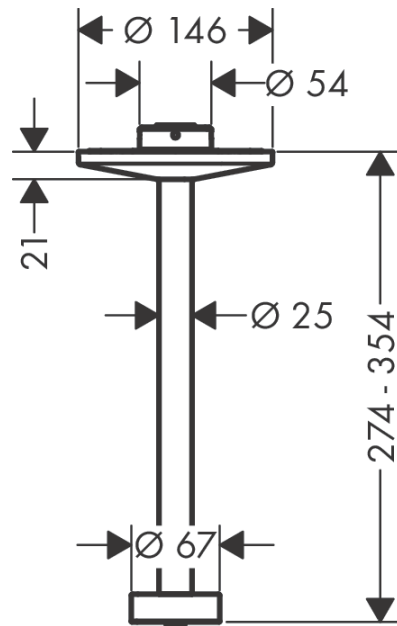

AXOR One
Deckenanschluss 300 mm für Kopfbrause 280 2jet
 Oberfläche: **Matt Black** Artikelnummer: **48496670**

Beschreibung

Merkmale

- Länge: 300 mm
- Installationsart: auf einen Grundkörper
- Material: Metall
- Anschlussart: G ½

Artikeldetails

ST-Nr.	6417 778.535
TEAM-Nr.	757516.629
Preis exkl. MwSt.	485.00 CHF

Produktabbildung

Maßzeichnung

AXOR One
Deckenanschluss 300 mm für Kopfbrause 280 2jet
 Oberfläche: **Matt Black** Artikelnummer: **48496670**

Explosionszeichnung

Baujahr: >04/21

AXOR One
Deckenanschluss 300 mm für Kopfbrause 280 2jet
 Oberfläche: **Matt Black** Artikelnummer: **48496670**

Ersatzteilliste

Baujahr: >04/21

Pos.	Beschreibung	Artikelnummer	Preis	VE
1	O-Ring 9x2	98119000	3.25 CHF	1
2	null	93841000	8.65 CHF	1
3	O-Ring 120x2,5	93399000	5.40 CHF	1
4	O-Ring 11x1,5	98385000	3.25 CHF	1
5	O-Ring 45x2,5	98432000	3.25 CHF	1
6	Sieb	93967000	3.25 CHF	1
7	Sieb	97735000	3.25 CHF	1