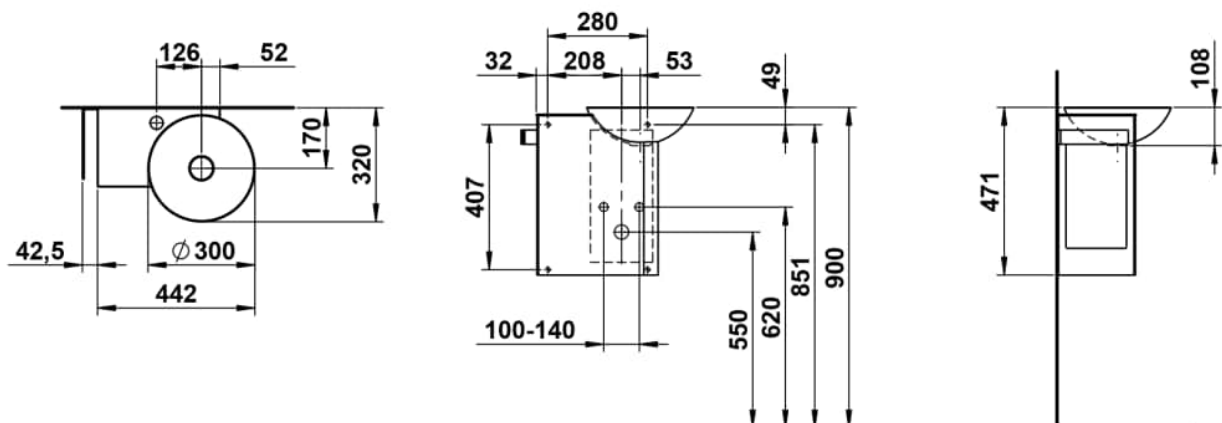

TECHNISCHE ZEICHNUNGEN