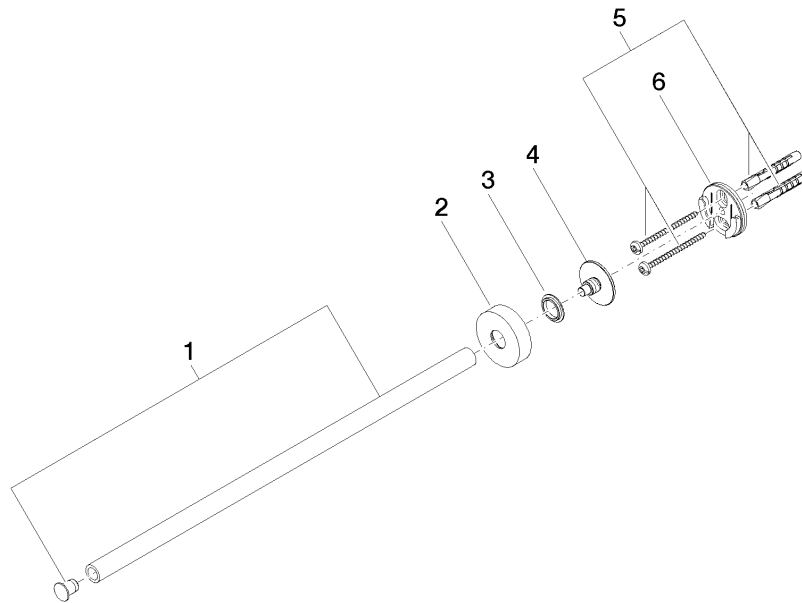

83 215 979 Produktversion ab 01.07.2023

- Rosette Ø 40 mm
- Ausladung 360 mm

	Chrom	83 215 979-00
	Platin gebürstet	83 215 979-06
	Dark Chrome	83 215 979-19
	Light Gold	83 215 979-26
	Light Gold gebürstet	83 215 979-27
	Schwarz matt	83 215 979-33
	Bronze gebürstet	83 215 979-42
	Champagne gebürstet (22kt Gold)	83 215 979-46
	Champagne (22kt Gold)	83 215 979-47
	Chrom gebürstet	83 215 979-93
	Dark Platinum gebürstet	83 215 979-99

83 215 979 Produktversion ab 01.07.2023

mm [inches]

83 215 979 Produktversion ab 01.07.2023

Ersatzteile für die
anderen
Oberflächenvarianten
finden Sie hier: Platin
gebürstet

Ersatzteilstückliste

Nr.	Artikelnummer	Benennung	Verbaumenge	Lieferzeit
4	08 17 97 560 90	Halter Ø 32 x 16 mm -	1,00	2
2	08 27 97 500-00	Rosette Ø 40,5 x 11 mm - Chrom	1,00	10
6	08 17 97 501 07	Halter Ø 38 x 9 mm -	1,00	2
3	08 30 11 516 90	Ring Ø 20 x 3 mm -	1,00	2
5	05 30 31 025 00 90	Befestigung Schraube Halbrundkopf 4,5 x 60 mm -	1,00	2
1	90 17 97 566 00-00	Halter Stange Handtuchhalter kurz Ø 13 x 354 mm - Chrom	1,00	10