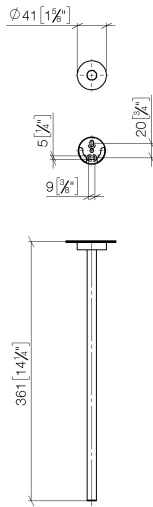

83 215 979 Produktversion ab 01.07.2023

- Rosette Ø 40 mm
- Ausladung 360 mm

	Chrom	83 215 979-00
	Platin gebürstet	83 215 979-06
	Dark Chrome	83 215 979-19
	Light Gold	83 215 979-26
	Light Gold gebürstet	83 215 979-27
	Schwarz matt	83 215 979-33
	Bronze gebürstet	83 215 979-42
	Champagne gebürstet (22kt Gold)	83 215 979-46
	Champagne (22kt Gold)	83 215 979-47
	Chrom gebürstet	83 215 979-93
	Dark Platinum gebürstet	83 215 979-99

83 215 979 Produktversion ab 01.07.2023

mm [inches]

83 215 979 Produktversion ab 01.07.2023

Ersatzteile für die
anderen
Oberflächenvarianten
finden Sie hier: Platin
gebürstet

Ersatzteilstückliste

Nr.	Artikelnummer	Benennung	Verbaumenge	Lieferzeit
4	08 17 97 560 90	Halter Ø 32 x 16 mm -	1,00	2
2	08 27 97 500-00	Rosette Ø 40,5 x 11 mm - Chrom	1,00	10
6	08 17 97 501 07	Halter Ø 38 x 9 mm -	1,00	2
3	08 30 11 516 90	Ring Ø 20 x 3 mm -	1,00	2
5	05 30 31 025 00 90	Befestigung Schraube Halbrundkopf 4,5 x 60 mm -	1,00	2
1	90 17 97 566 00-00	Halter Stange Handtuchhalter kurz Ø 13 x 354 mm - Chrom	1,00	10