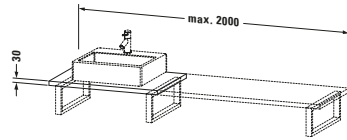

Konsole

Basis Angaben	
Langbezeichnung	Duravit DuraStyle Konsole, Betongrau Matt, Rechteckig, Anzahl Ausschnitte: 1 – DS106C00707
Artikel Nr.	DS106C00707

Spezifikationen	
Anzahl Ausschnitte	1
Oberfläche	Dekor
Oberflächenbehandlung	Direktbeschichtet

Montage	
Montageart	Wandhängend / Wandmontage
Einbauart	Vorwand

Farbe	
Farbwert	Betongrau
Glanzgrad	Matt

Material	
Material	Hochverdichtete Dreischicht-Holzspanplatte

Waschplatz	
Position Becken	Links / Mitte / Rechts

Features	
Hahnlochbohrungen möglich	✓

Lieferumfang	
Technische Dokumentation	
Inkl. Montageanleitung	digital und gedruckt

Logistik	
Artikelgewicht	16,5 kg
Verkaufsverpackung	
Art Verkaufsverpackung	Karton
Menge / Verkaufsverpackung	1 Stk.
Ab Werk verpackt	✓
Breite Verkaufsverpackung inkl. Artikel	615 mm
Höhe Verkaufsverpackung inkl. Artikel	2080 mm
Tiefe Verkaufsverpackung inkl. Artikel	140 mm
Gewicht Verkaufsverpackung inkl. Artikel	20,5 kg
Anzahl Packstücke	1

Vermaßung	
Breite / Länge	800 mm
Min. Variable Breite / Länge	800 mm
Max. Variable Breite / Länge	2000 mm
Höhe	30 mm
Tiefe / Breite	550 mm

Weitere Informationen finden Sie hier

<https://pro.duravit.de/p/DS106C00707>