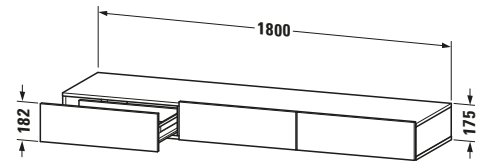

**Schubkastenablage**

Basis Angaben	
Langbezeichnung	Duravit DuraStyle Schubkastenablage, Graphit , Rechteckig, Anzahl Schubkästen: 3 – DS827304943
Artikel Nr.	DS827304943

Spezifikationen	
Anzahl Schubkästen	3
Montagegrad	Montiert

Montage	
Montageart	Wandhängend / Wandmontage

Farbe	
Farbwert	Graphit

Front	
Farbwert Front	Graphit
Glanzgrad Front	Matt
Material Front	Hochverdichtete Dreischicht-Holzspanplatte

Korpus	
Farbwert Korpus	Basalt
Glanzgrad Korpus	Matt
Material Korpus	Hochverdichtete Dreischicht-Holzspanplatte
Oberfläche Korpus	Dekor

Logistik	
Artikelgewicht	48 kg
Verkaufsverpackung	
Art Verkaufsverpackung	Karton
Menge / Verkaufsverpackung	1 Stk.
Ab Werk verpackt	✓
Breite Verkaufsverpackung inkl. Artikel	1850 mm
Höhe Verkaufsverpackung inkl. Artikel	490 mm
Tiefe Verkaufsverpackung inkl. Artikel	235 mm
Gewicht Verkaufsverpackung inkl. Artikel	53 kg
Anzahl Packstücke	1

Passende Produkte	
Passende Artikel	
	Sitzkissen # DS9938 DuraStyle

Vermaßung	
Breite / Länge	1800 mm
Höhe	182 mm
Tiefe / Breite	440 mm

Weitere Informationen finden Sie hier	
	
<a href="https://pro.duravit.de/p/DS827304943">https://pro.duravit.de/p/DS827304943</a>	