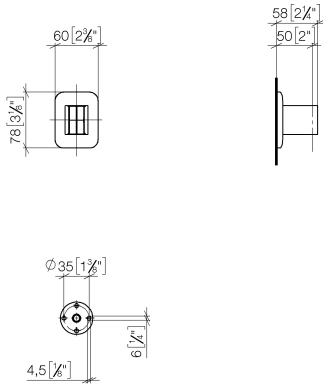

28 050 845 Produktversion von 09.03.2016 bis 02.03.2021

- Rosette 60 x 78 mm

	Chrom	28 050 845-00
	Platin gebürstet	28 050 845-06
	Dark Chrome	28 050 845-19
	Light Gold gebürstet (PVD)	28 050 845-27
	Schwarz matt	28 050 845-33
	Chrom gebürstet	28 050 845-93
	Dark Platinum gebürstet	28 050 845-99

28 050 845 Produktversion von 09.03.2016 bis 02.03.2021

mm [inches]

28 050 845 Produktversion von 09.03.2016 bis 02.03.2021

Ersatzteile für die  
anderen  
Oberflächenvarianten  
finden Sie hier: Platin  
gebürstet

### Ersatzteilstückliste

Nr.	Artikelnummer	Benennung	Verbaumenge	Lieferzeit
8	90 31 11 112 00 90	Befestigung Gewindestift M5 x 6 mm -	1,00	2
4	09 30 30 054 90	Befestigung Zylinderschraube mit Innensechskant mit niedrigem Kopf M4 x 10 mm -	2,00	2
5	09 27 84 022-00	Rosette für Brausehalter 60 x 78 x 9 mm - Chrom	1,00	10
2	09 30 11 041 90	Halter Ø 45 x 25 mm -	1,00	2
7	09 17 20 035-00	Halter Brausehalter Symetrics 32 x 40 x 49 mm - Chrom	1,00	-
Ersatzteil nicht mehr bestellbar, bitte bestellen Sie den Nachfolgeartikel				
	091720044-00	Brausehalter Elemental SPA Symetrics - Chrom		
3	09 31 11 026 90	Kegelkerbstift Ø 5 x12 mm -	1,00	2
1	05 30 31 025 00 90	Befestigung Schraube Halbrundkopf 4,5 x 60 mm -	1,00	2
6	09 18 40 078 90	Halter für Handbrause Steckhülse Ø 27,5 x 40,5 mm -	1,00	2