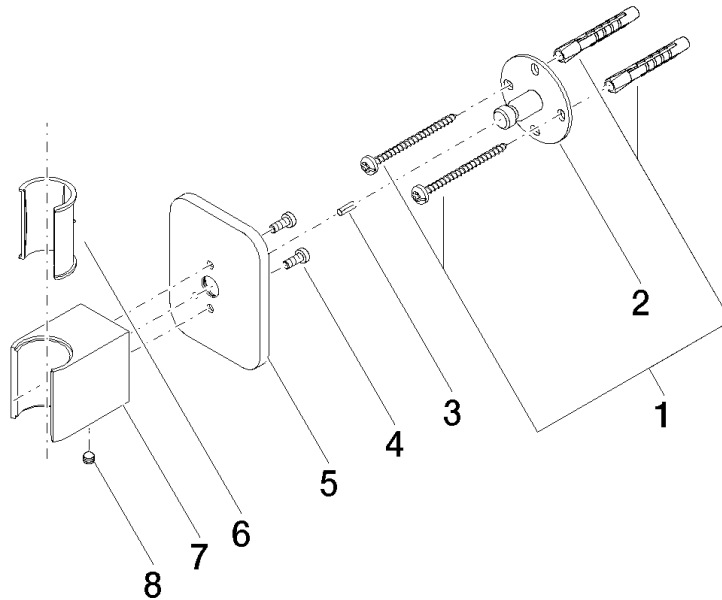

28 050 845 Produktversion von 09.03.2016 bis 02.03.2021

- Rosette 60 x 78 mm

	Chrom	28 050 845-00
	Platin gebürstet	28 050 845-06
	Dark Chrome	28 050 845-19
	Light Gold gebürstet (PVD)	28 050 845-27
	Schwarz matt	28 050 845-33
	Chrom gebürstet	28 050 845-93
	Dark Platinum gebürstet	28 050 845-99

28 050 845 Produktversion von 09.03.2016 bis 02.03.2021

mm [inches]

28 050 845 Produktversion von 09.03.2016 bis 02.03.2021

Ersatzteile für die  
anderen  
Oberflächenvarianten  
finden Sie hier: Platin  
gebürstet

### Ersatzteilstückliste

Nr.	Artikelnummer	Benennung	Verbaumenge	Lieferzeit
8	90 31 11 112 00 90	Befestigung Gewindestift M5 x 6 mm -	1,00	2
4	09 30 30 054 90	Befestigung Zylinderschraube mit Innensechskant mit niedrigem Kopf M4 x 10 mm -	2,00	2
5	09 27 84 022-00	Rosette für Brausehalter 60 x 78 x 9 mm - Chrom	1,00	10
2	09 30 11 041 90	Halter Ø 45 x 25 mm -	1,00	2
7	09 17 20 035-00	Halter Brausehalter Symetrics 32 x 40 x 49 mm - Chrom	1,00	-
Ersatzteil nicht mehr bestellbar, bitte bestellen Sie den Nachfolgeartikel				
	091720044-00	Brausehalter Elemental SPA Symetrics - Chrom		
3	09 31 11 026 90	Kegelkerbstift Ø 5 x12 mm -	1,00	2
1	05 30 31 025 00 90	Befestigung Schraube Halbrundkopf 4,5 x 60 mm -	1,00	2
6	09 18 40 078 90	Halter für Handbrause Steckhülse Ø 27,5 x 40,5 mm -	1,00	2