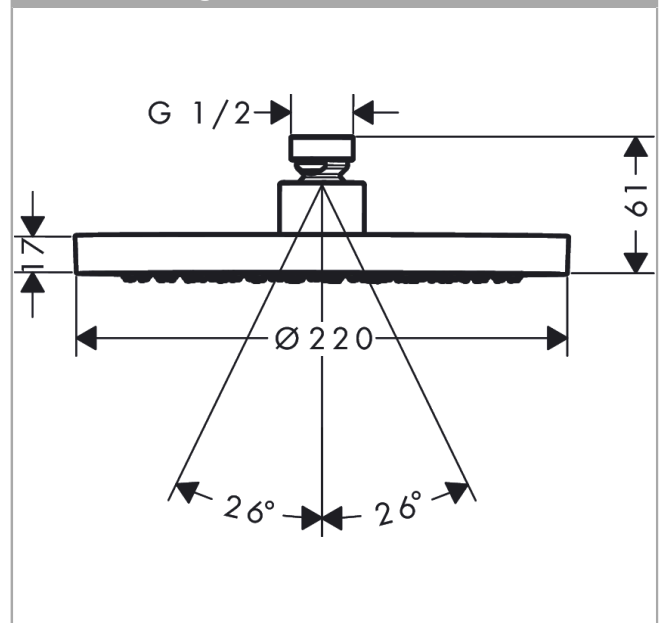

Maßzeichnung