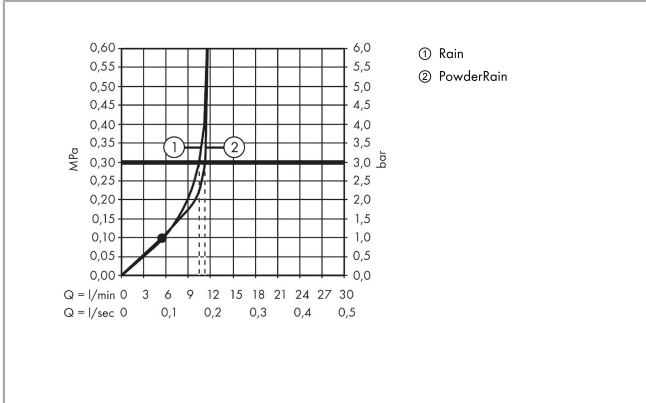

AXOR ShowerSphere

Kopfbrause 370/220 2jet mit beweglichem Brausearm

Oberfläche: **Polished Red Gold** Artikelnummer: **39745300**

Beschreibung

Merkmale

- besteht aus: Kopfbrause, Brausearm
- Brausekopfgröße: 370 x 220 mm
- Strahlart: PowderRain, Rain
- FlexPower: Düsen passen sich Wasserdruck automatisch an durch öffnen und schließen
- QuickClean+: Kalkablagerung vermeiden durch die Elastizität der Düsen
- Durchflussregler: 12 l/min (mit möglichen Toleranzen ±10 %)
- Durchflussmenge PowderRain bei 3 bar: 11 l/min
- Durchflussmenge Rain Strahl bei 3 bar: 10,5 l/min
- Funktion ab: 5,9 l/min
- maximale Durchflussmenge bei 3 bar: 11 l/min
- Mindestfließdruck: 1 bar
- Kopfbrause neigbar von 0-35°
- Material Strahlscheibe: Metall
- Kopfbrause zur Reinigung abnehmbar
- Adjustable Shower Arm: zur einfachen Anpassung des Duschkopfes an die Körpergröße, mechanische Verriegelung in jeder Position, stufenlose Einstellung
- Brausearmlänge: 105 mm
- Metallbrausearm
- Montage: Wand
- Montageart: Unterputz
- Anschlussart: Grundkörper
- für Durchlauferhitzer geeignet
- nicht enthalten: Grundkörper
- P-IX 10351/IIA

Technologie

AXOR ShowerSphere
Kopfbrause 370/220 2jet mit beweglichem Brausearm
 Oberfläche: Polished Red Gold Artikelnummer: 39745300

Produktabbildung

Maßzeichnung

Durchflussdiagramm

AXOR ShowerSphere
Kopfbrause 370/220 2jet mit beweglichem Brausearm
 Oberfläche: **Polished Red Gold** Artikelnummer: **39745300**