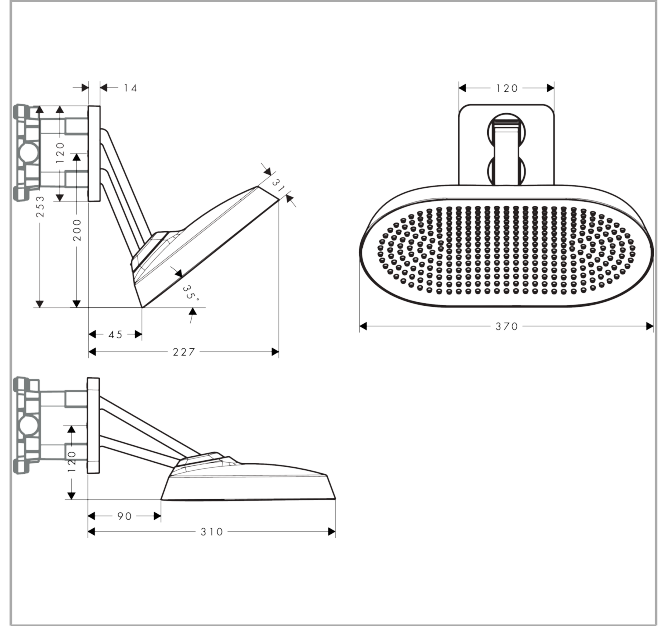

AXOR ShowerSphere

Kopfbrause 370/220 2jet mit beweglichem Brausearm

Oberfläche: **Polished Red Gold** Artikelnummer: **39745300**

Beschreibung

Merkmale

- besteht aus: Kopfbrause, Brausearm
- Brausekopfgröße: 370 x 220 mm
- Strahlart: PowderRain, Rain
- FlexPower: Düsen passen sich Wasserdruck automatisch an durch öffnen und schließen
- QuickClean+: Kalkablagerung vermeiden durch die Elastizität der Düsen
- Durchflussregler: 12 l/min (mit möglichen Toleranzen ±10 %)
- Durchflussmenge PowderRain bei 3 bar: 11 l/min
- Durchflussmenge Rain Strahl bei 3 bar: 10,5 l/min
- Funktion ab: 5,9 l/min
- maximale Durchflussmenge bei 3 bar: 11 l/min
- Mindestfließdruck: 1 bar
- Kopfbrause neigbar von 0-35°
- Material Strahlscheibe: Metall
- Kopfbrause zur Reinigung abnehmbar
- Adjustable Shower Arm: zur einfachen Anpassung des Duschkopfes an die Körpergröße, mechanische Verriegelung in jeder Position, stufenlose Einstellung
- Brausearmlänge: 105 mm
- Metallbrausearm
- Montage: Wand
- Montageart: Unterputz
- Anschlussart: Grundkörper
- für Durchlauferhitzer geeignet
- nicht enthalten: Grundkörper
- P-IX 10351/IIA

Technologie

AXOR ShowerSphere
Kopfbrause 370/220 2jet mit beweglichem Brausearm
 Oberfläche: Polished Red Gold Artikelnummer: 39745300

Produktabbildung

Maßzeichnung

Durchflussdiagramm

AXOR ShowerSphere
Kopfbrause 370/220 2jet mit beweglichem Brausearm
 Oberfläche: **Polished Red Gold** Artikelnummer: **39745300**

Einbaubeispiel