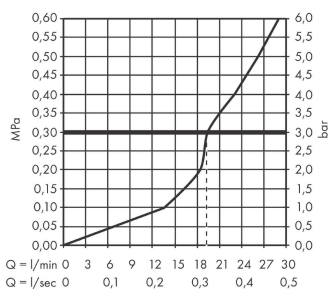

AXOR Uno

Wanneneinlauf gerade

Oberfläche: **Polished Gold Optic**

Artikelnummer: **45410990**

Beschreibung

Merkmale

- mit Rosette
- Ausladung: 175 mm
- Wandmontage
- Maximale Durchflussmenge bei 3 bar: 19 l/min
- Strahlart: Normalstrahl
- Geräuschgruppe: I
- Durchflussklasse: O
- SVGW 1908-6868
- P-IX 16942/IO

Artikeldetails

Preis exkl. MwSt.

376.00 CHF

Technologie

Zertifikate / Nachhaltigkeit

Produktabbildung

Maßzeichnung

Durchflussdiagramm

Die Verbrauchswerte wurden praxisnah mit den dazugehörigen Armaturen (Thermostat/Mischer/Unterputzventil) gemessen.