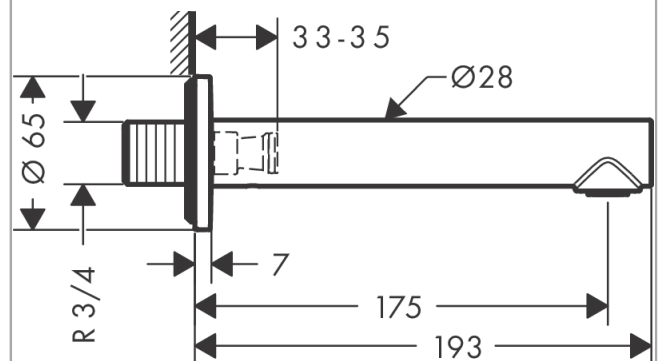

Maßzeichnung