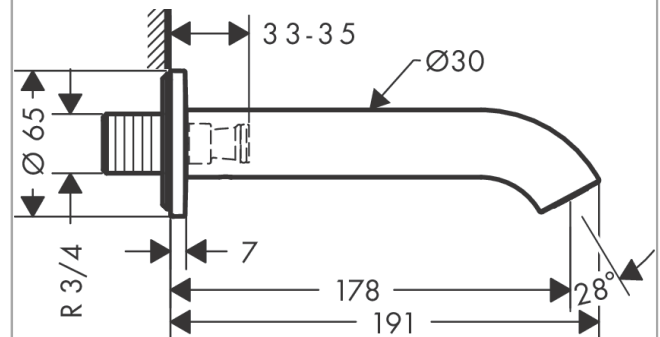

AXOR Uno

Wanneneinlauf gebogen

Oberfläche: **Matt White** Artikelnummer: **38411700**

Beschreibung

Merkmale

- mit Rosette
- Ausladung: 178 mm
- Wandmontage
- Maximale Durchflussmenge bei 3 bar: 19 l/min
- Strahlart: Normalstrahl
- SVGW 1908-6868
- P-IX 16941/IIO

Artikeldetails

TEAM-Nr. 757622.103
Preis exkl. MwSt. 351.00 CHF

Technologie

Zertifikate / Nachhaltigkeit

Produktabbildung

Maßzeichnung

Durchflussdiagramm

Die Verbrauchswerte wurden praxisnah mit den dazugehörigen Armaturen (Thermostat/Mischer/Unterputzventil) gemessen.