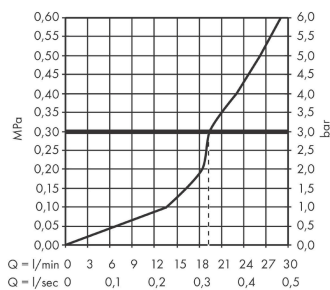

AXOR Uno

Wanneneinlauf gebogen

Oberfläche: **Matt White** Artikelnummer: **38411700**

Beschreibung

Merkmale

- mit Rosette
- Ausladung: 178 mm
- Wandmontage
- Maximale Durchflussmenge bei 3 bar: 19 l/min
- Strahlart: Normalstrahl
- SVGW 1908-6868
- P-IX 16941/IIO

Artikeldetails

TEAM-Nr. 757622.103
Preis exkl. MwSt. 351.00 CHF

Technologie

Zertifikate / Nachhaltigkeit

Produktabbildung

Maßzeichnung

Durchflussdiagramm

Die Verbrauchswerte wurden praxisnah mit den dazugehörigen Armaturen (Thermostat/Mischer/Unterputzventil) gemessen.