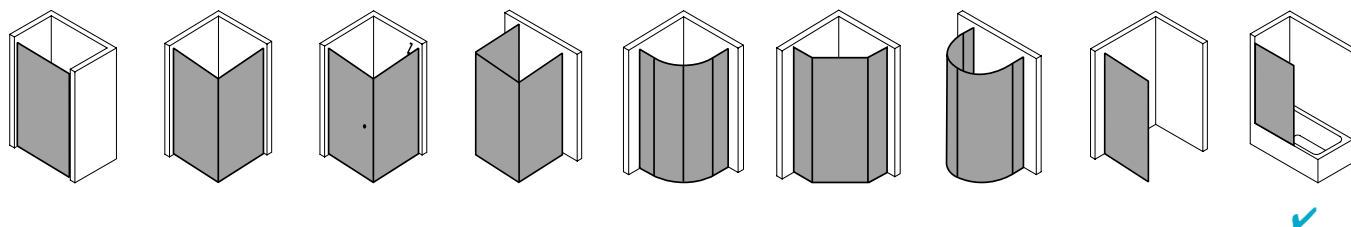

- Qualitätssicherungssystem zertifiziert nach DIN EN ISO 9001:2015.
- Umweltmanagement zertifiziert nach DIN EN 14001:2015.
- Energiemanagement zertifiziert nach DIN EN 50001:2011.

Technische Daten

Höhe	1500 mm
Breite	1200 mm
Tiefe	32 mm
Oberfläche	Silber Mattglanz
Glas	ESG Klar
Beschichtung	CLEAN
Gesamtbreite	1.180-1.205 mm
Anschlag	rechts
Türart	

Einbausituation